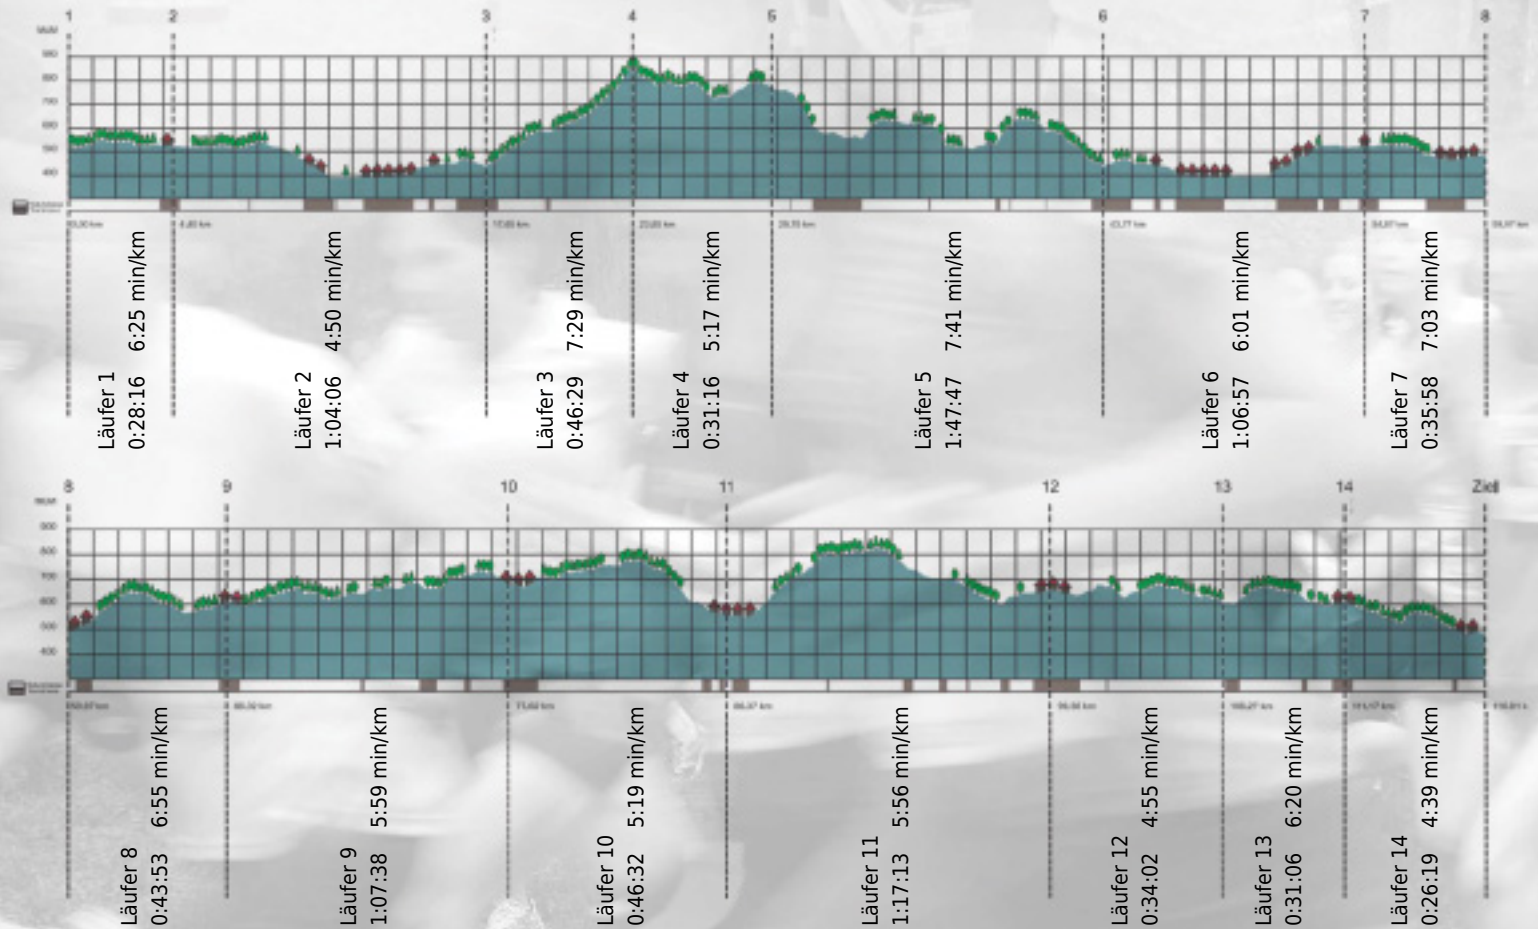

URKUNDE

Platz gesamt: 763

Platz Kategorie: 458

Das M-Team

Kategorie: Langsame

Laufzeit: 11:47:32 h (- min/km / - km/h)

Sponsoren

Partner