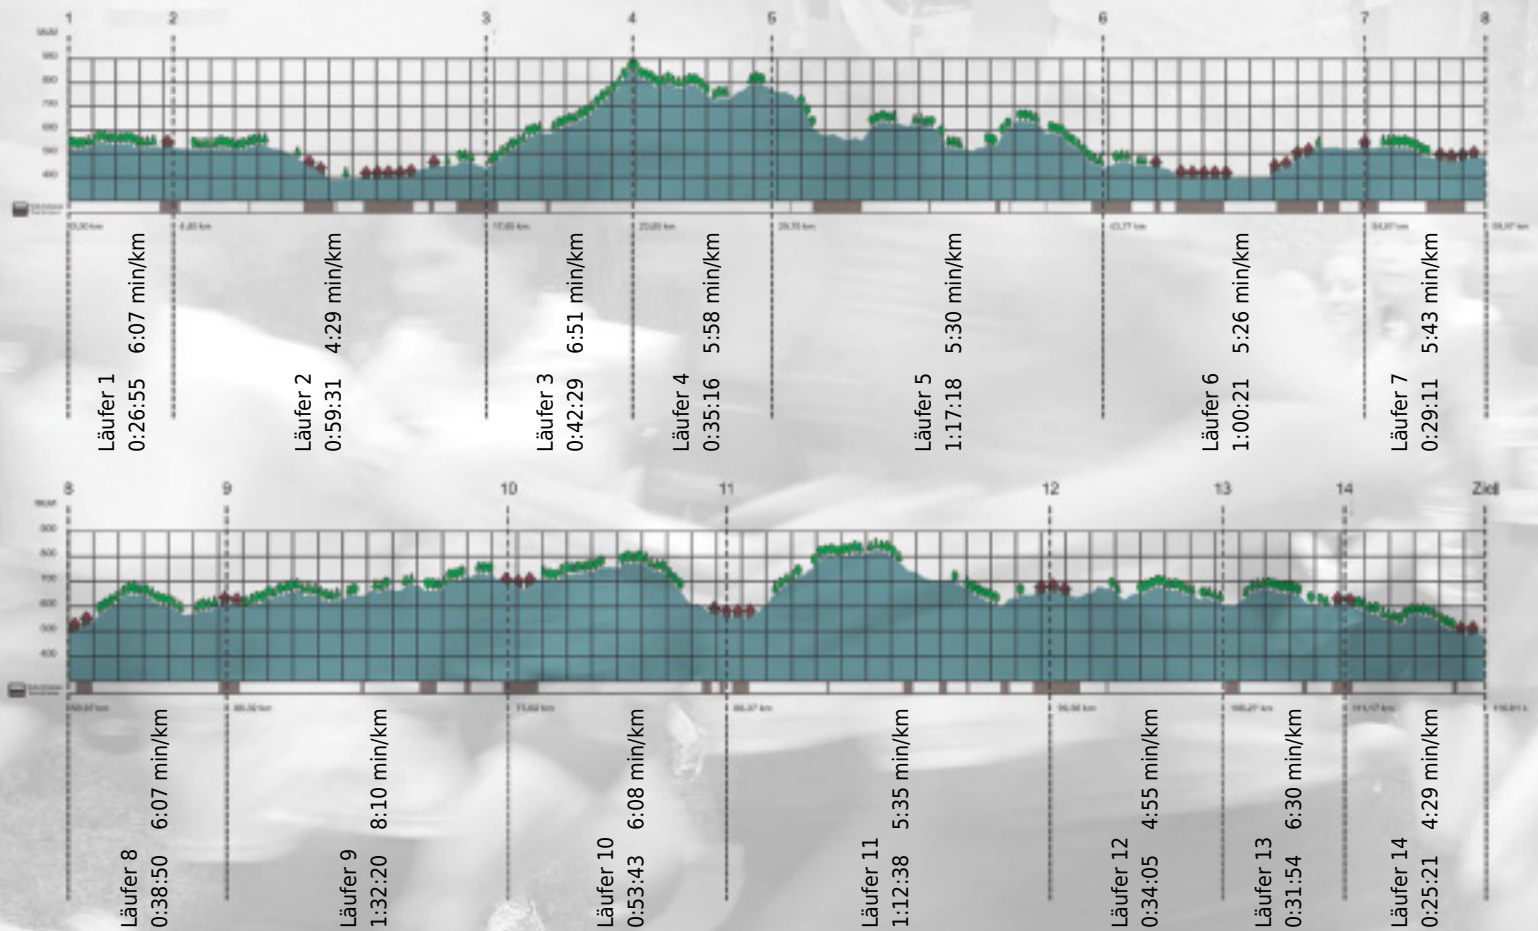

# URKUNDE

Platz gesamt: 730

Platz Kategorie: 427

## Disney Research & CGL

Kategorie: Langsame

Laufzeit: 11:19:52 h (5:49 min/km / 10.31 km/h)

Sponsoren

Partner

Zürich den 09.Mai 2011