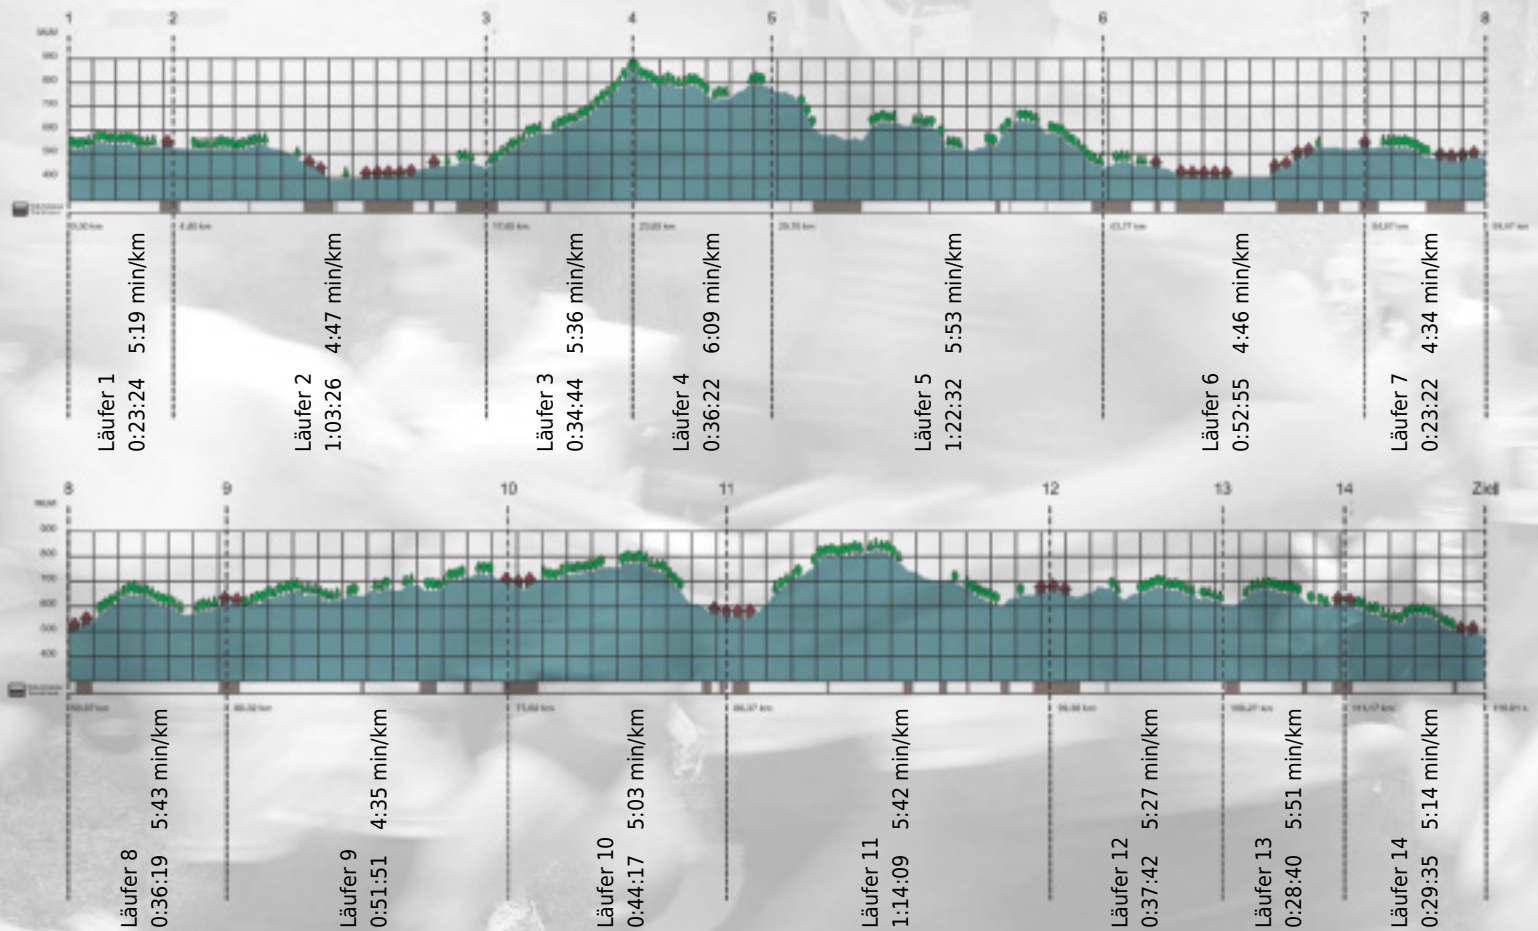

URKUNDE

Platz gesamt: 435

Platz Kategorie: 172

Empa Mix

Kategorie: Langsame

Laufzeit: 10:19:18 h (- min/km / - km/h)

Sponsoren

ALSTOM