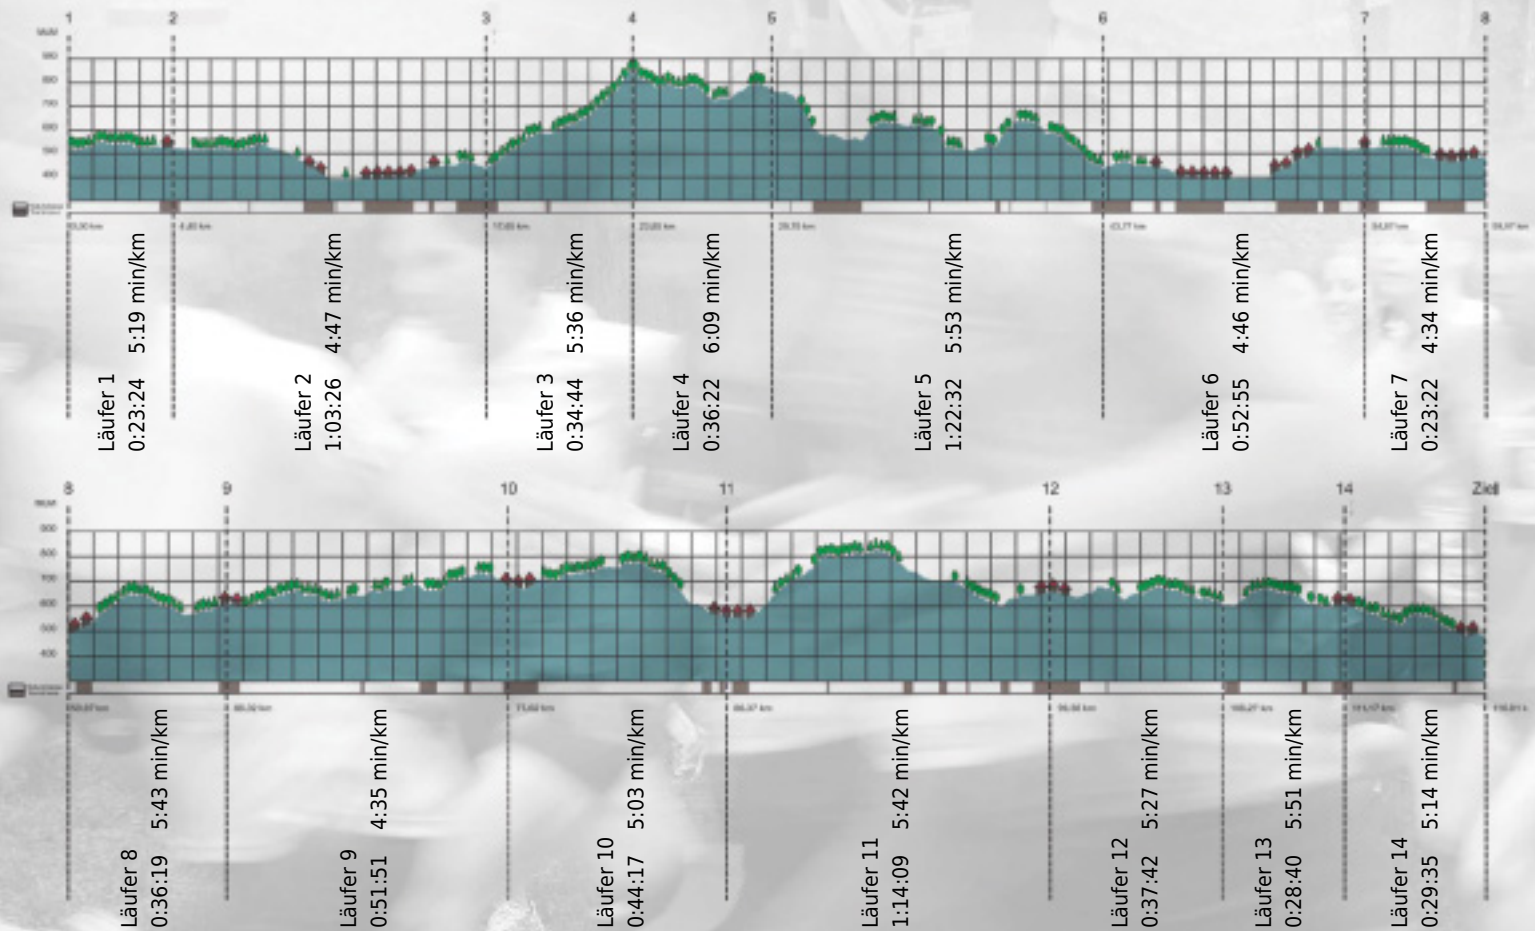

Stafette im
Grossraum
Zürich

GEDENKLAUF
WALTER HIEMEYER

URKUNDE

Platz gesamt: 435

Platz Kategorie: 172

Empa Mix

Kategorie: Langsame

Laufzeit: 10:19:18 h (5:18 min/km / 11.24 km/h)