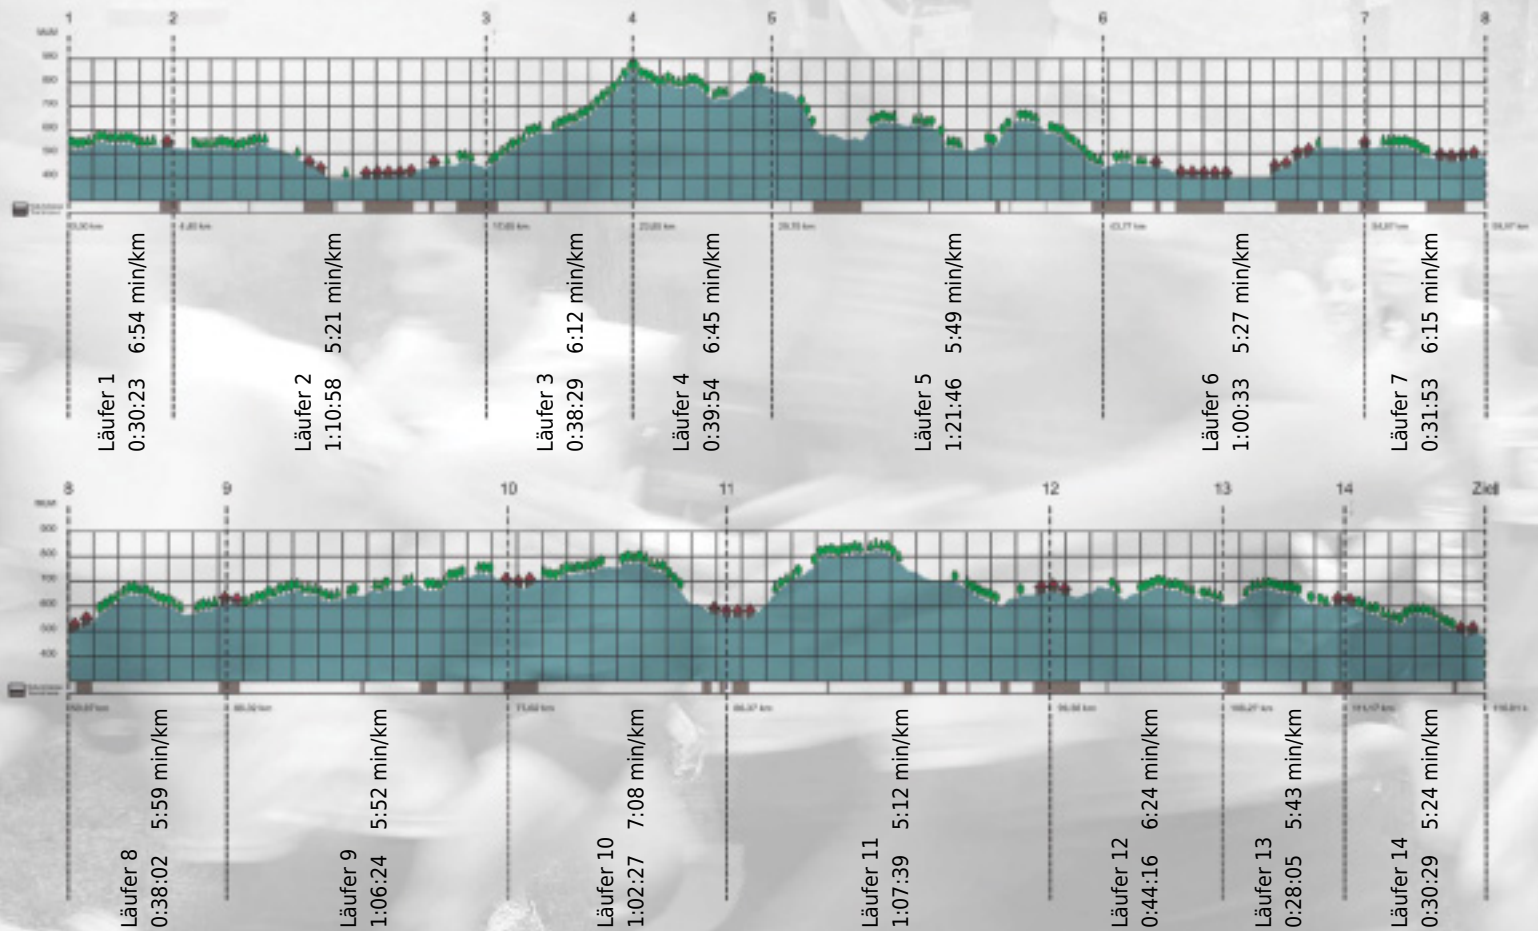

Stafette im
Grossraum
Zürich

GEDENKLAUF
WALTER HIEMEYER

URKUNDE

Platz gesamt: 747

Platz Kategorie: 442

Erwachsenensportgruppe KSF

Kategorie: Langsame

Laufzeit: 11:31:18 h (5:55 min/km / 10.07 km/h)