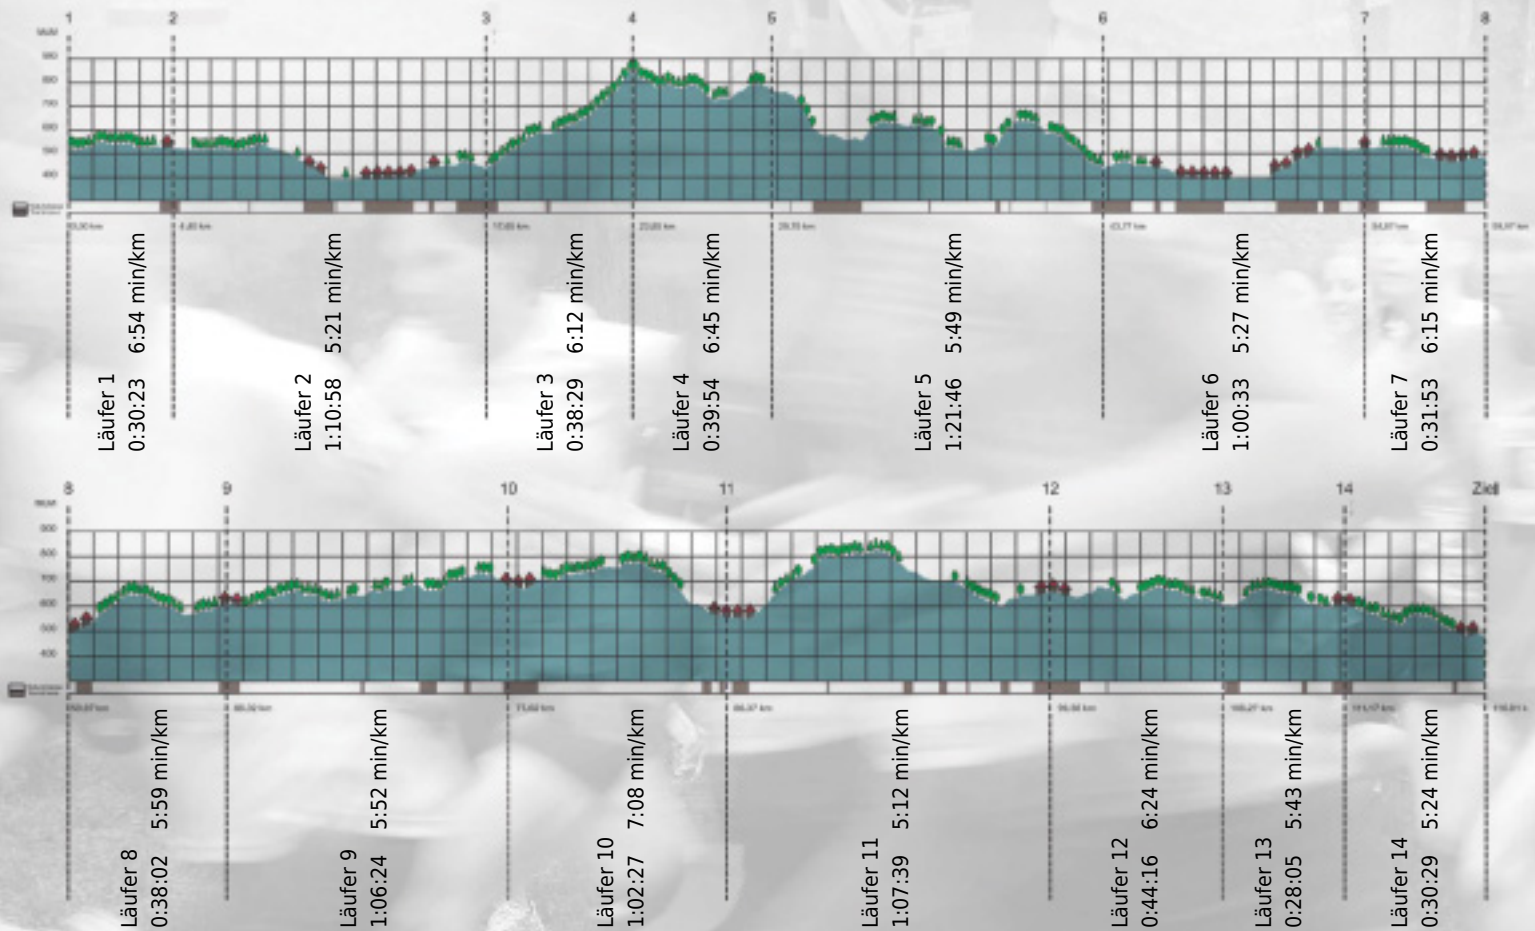

Stafette im
Grossraum
Zürich

GEDENKLAUF
WALTER HIEMEYER

URKUNDE

Platz gesamt: 747

Platz Kategorie: 442

Erwachsenensportgruppe KSF

Kategorie: Langsame

Laufzeit: 11:31:18 h (- min/km / - km/h)