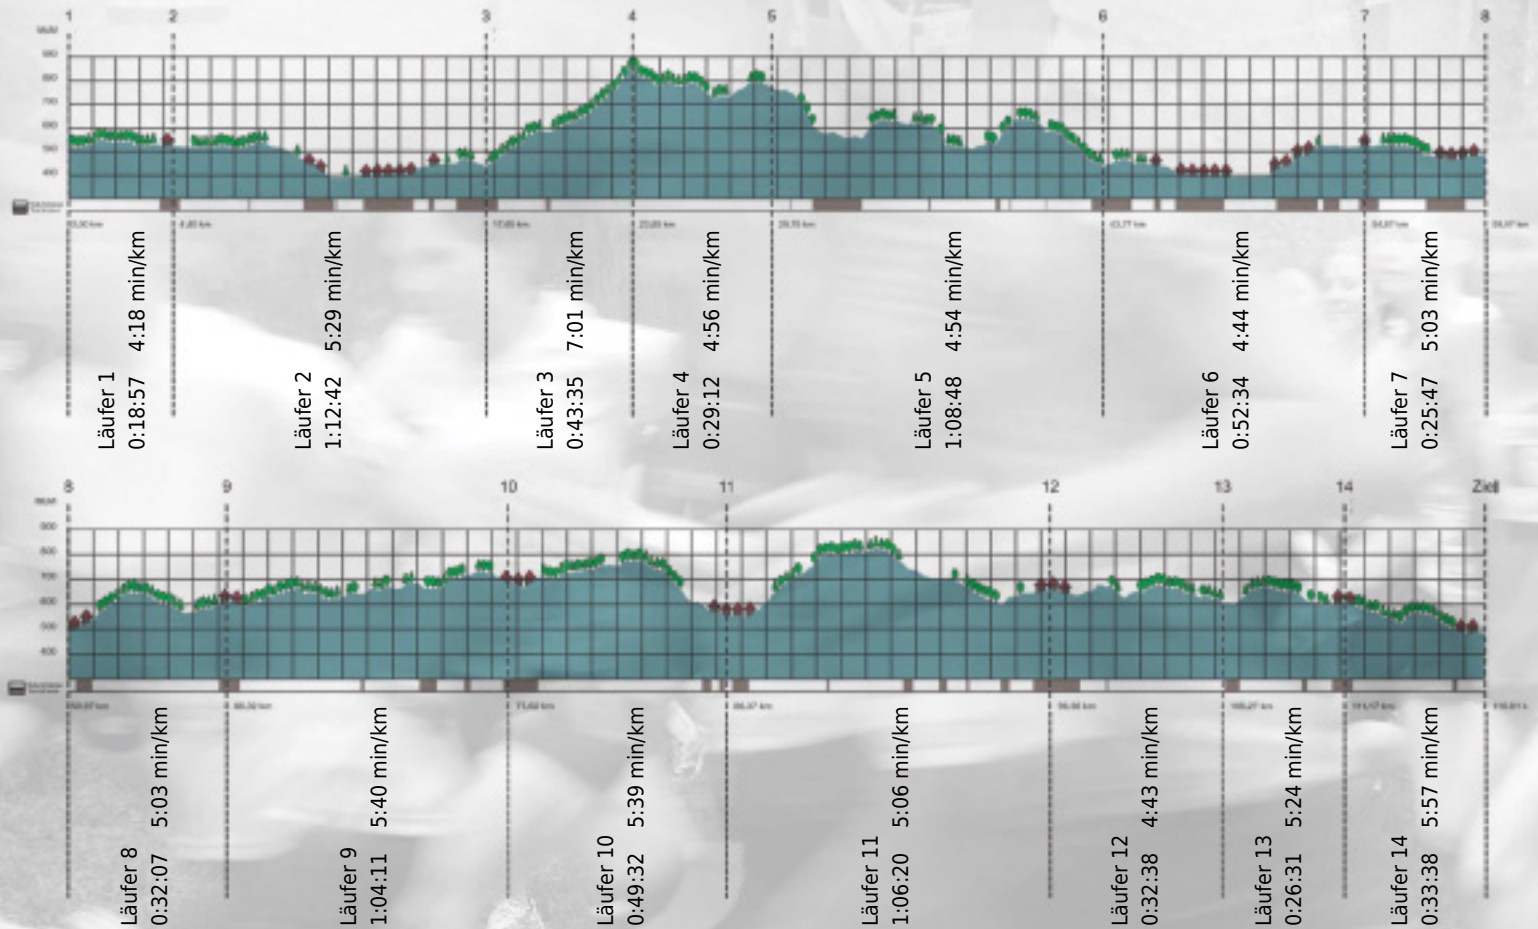

# URKUNDE

**Platz gesamt: 410**

**Platz Kategorie: 151**

## Publisisyphus

**Kategorie: Langsame**

**Laufzeit: 10:16:32 h (5:16 min/km / 11.29 km/h)**

Sponsoren

Partner