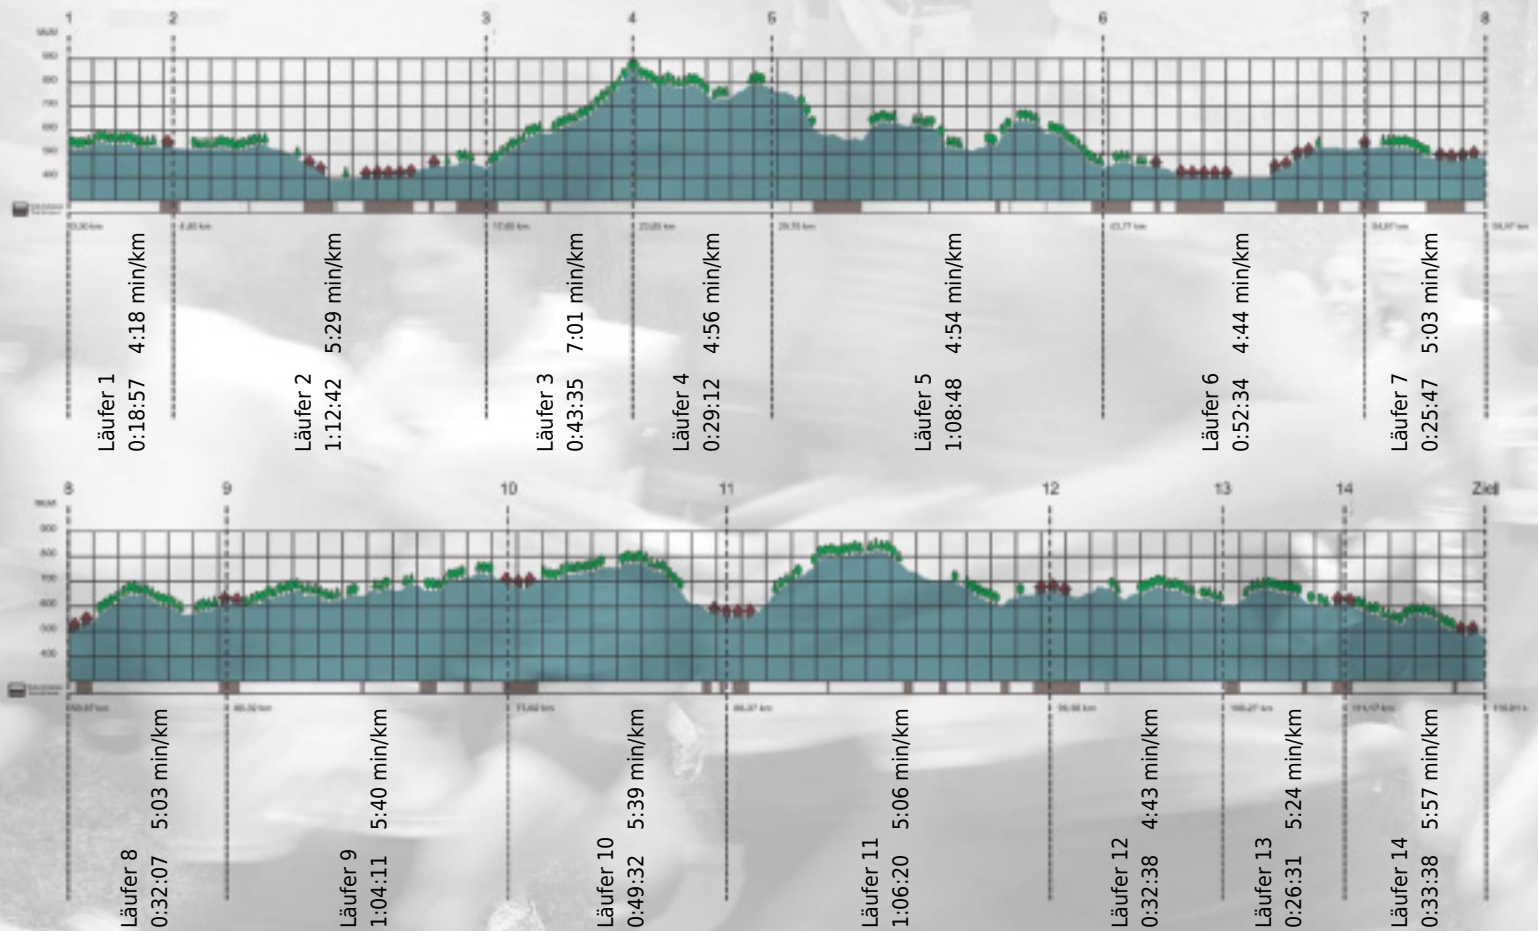

# URKUNDE

**Platz gesamt: 410**

**Platz Kategorie: 151**

## Publisisyphus

**Kategorie: Langsame**

**Laufzeit: 10:16:32 h (- min/km / - km/h)**

Sponsoren

Partner