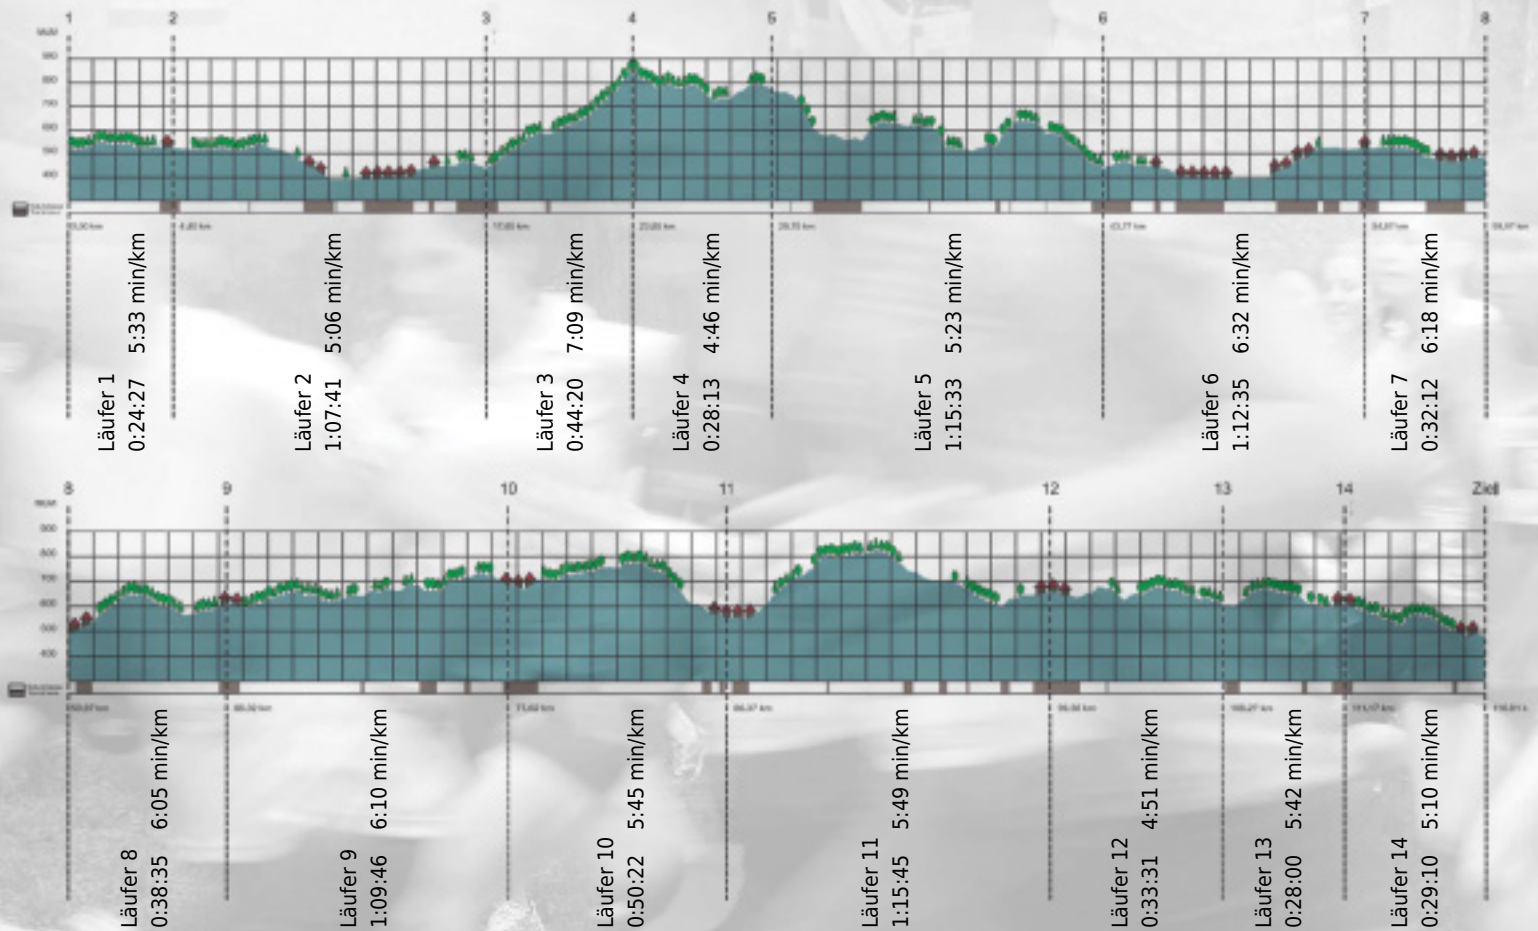

# URKUNDE

Platz gesamt: 708

Platz Kategorie: 407

## Hifo Hitchhikers

Kategorie: Langsame

Laufzeit: 11:10:10 h (5:44 min/km / 10.39 km/h)

Sponsoren

ALSTOM

NZZ

Partner

teEurope