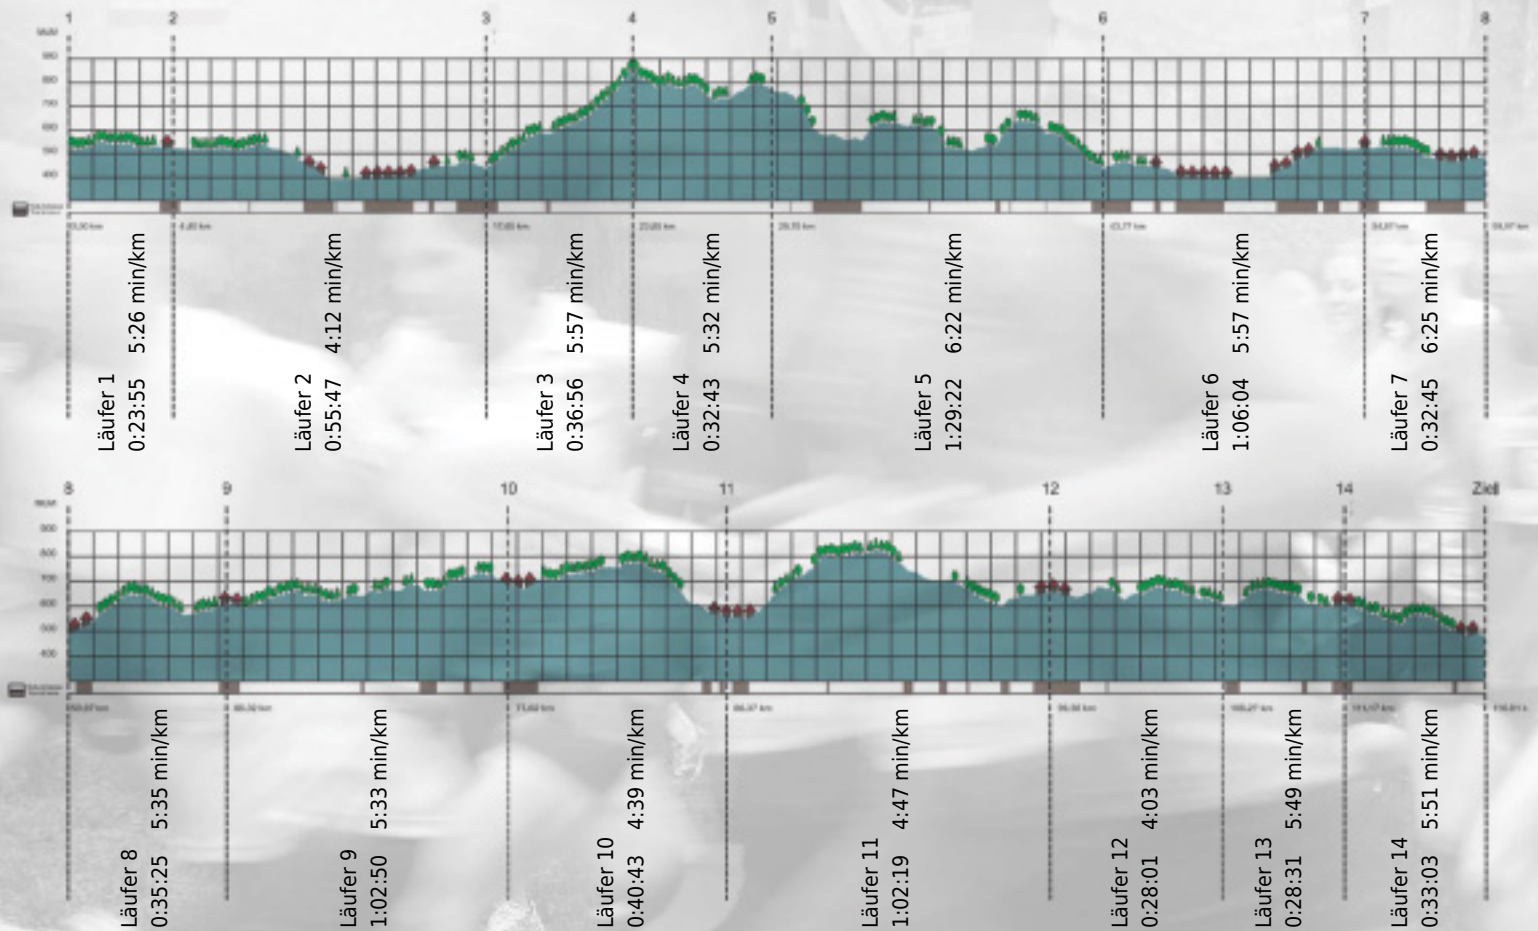

# URKUNDE

Platz gesamt: 500

Platz Kategorie: 222

## IRM Zürich

Kategorie: Langsame

Laufzeit: 10:28:24 h (5:22 min/km / 11.08 km/h)

Sponsoren

ALSTOM

NZZ

Partner

Zürich den 09.Mai 2011