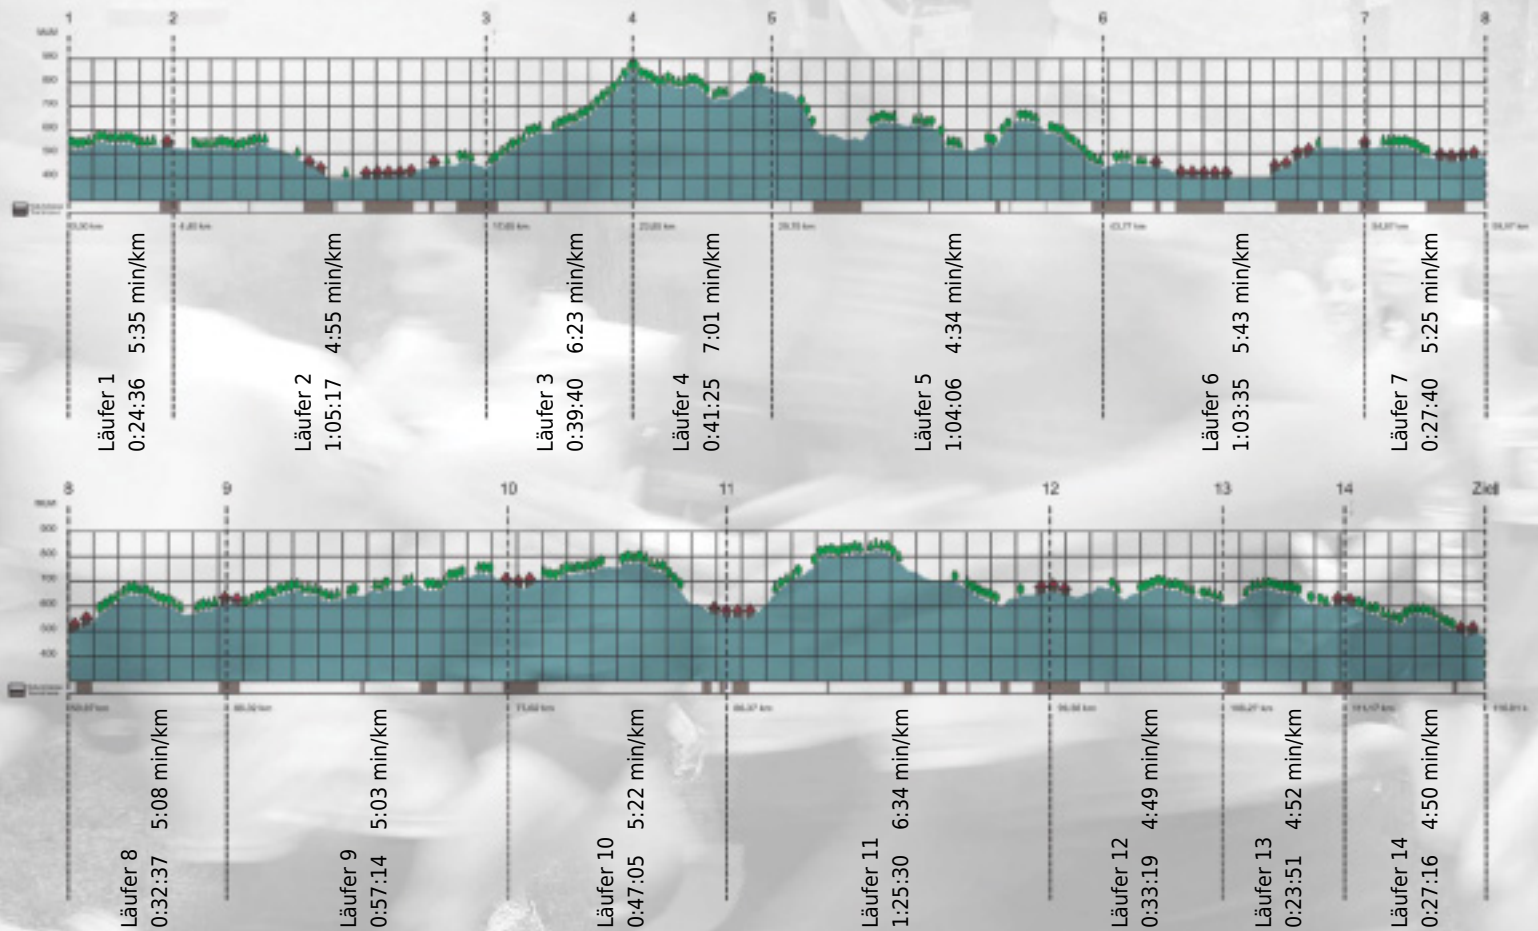

# URKUNDE

**Platz gesamt: 533**

**Platz Kategorie: 251**

## Julius Bär SlowUp

**Kategorie: Langsame**

**Laufzeit: 10:33:11 h (5:25 min/km / 10.99 km/h)**

Sponsoren

ALSTOM

NZZ

Partner

teEurope