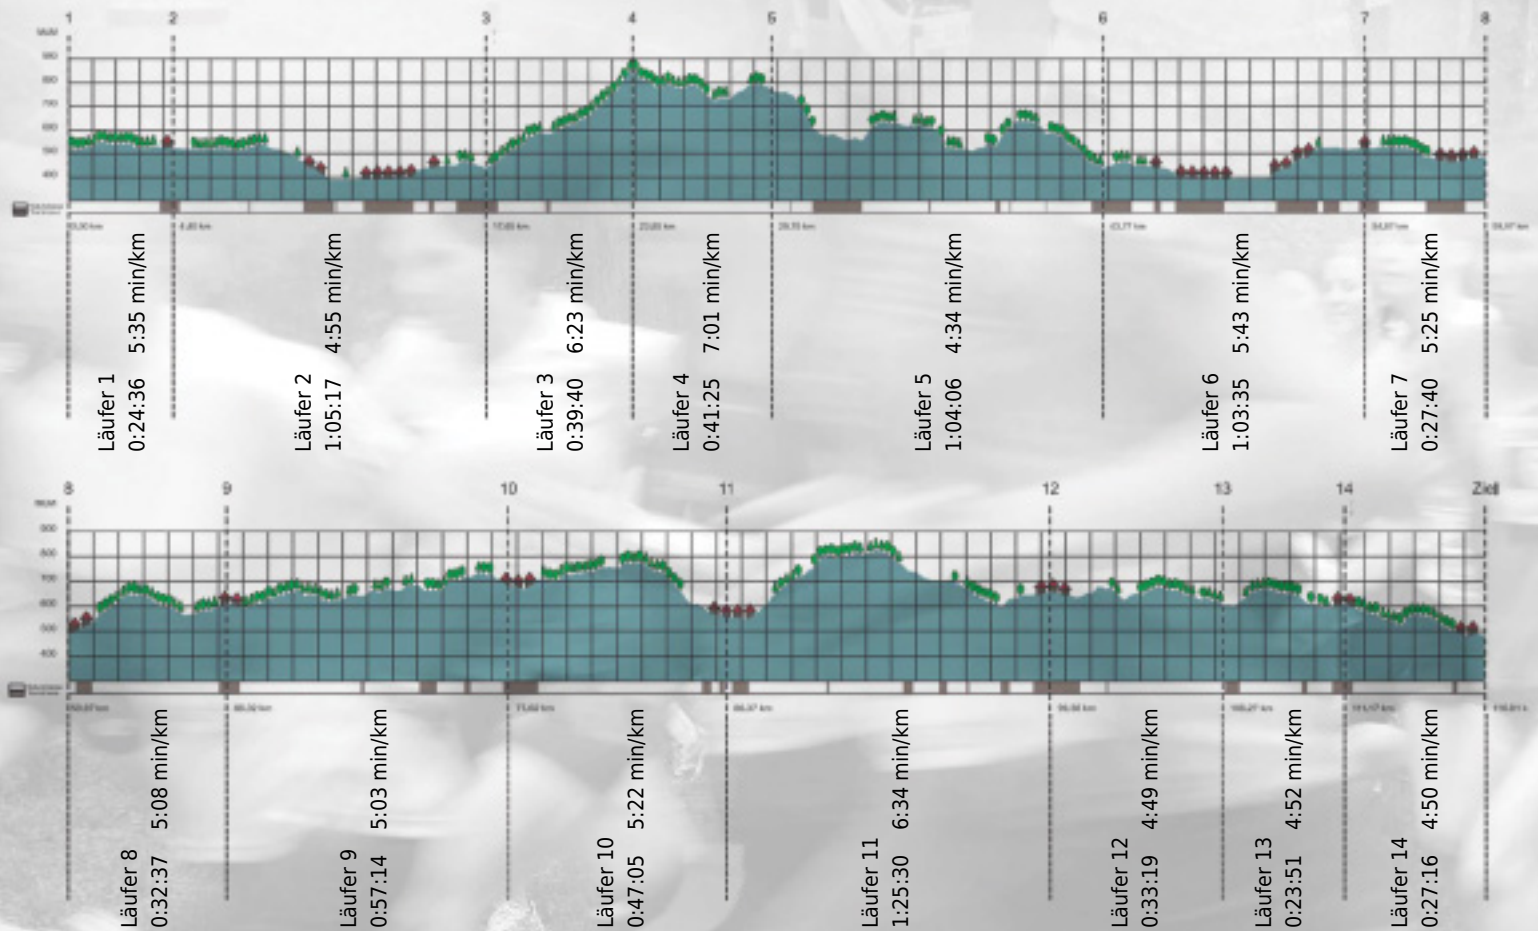

URKUNDE

Platz gesamt: 533

Platz Kategorie: 251

Julius Bär SlowUp

Kategorie: Langsame

Laufzeit: 10:33:11 h (- min/km / - km/h)

Sponsoren

ALSTOM