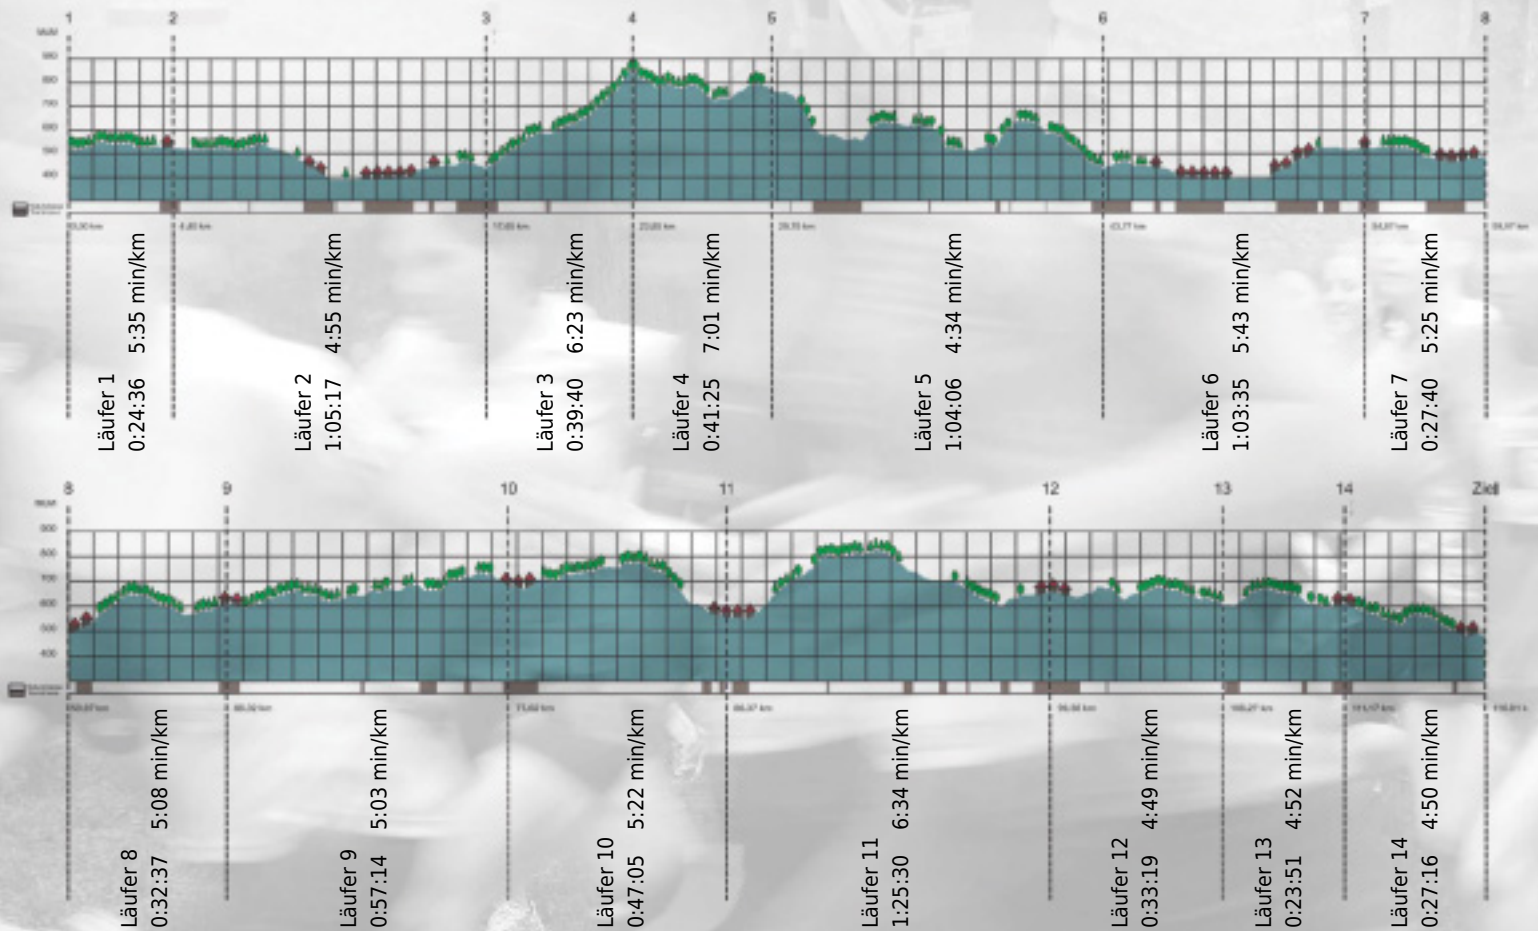

# URKUNDE

Platz gesamt: 533

Platz Kategorie: 251

## Julius Bär SlowUp

Kategorie: Langsame

Laufzeit: 10:33:11 h (5:25 min/km / 10.99 km/h)

Sponsoren

Partner