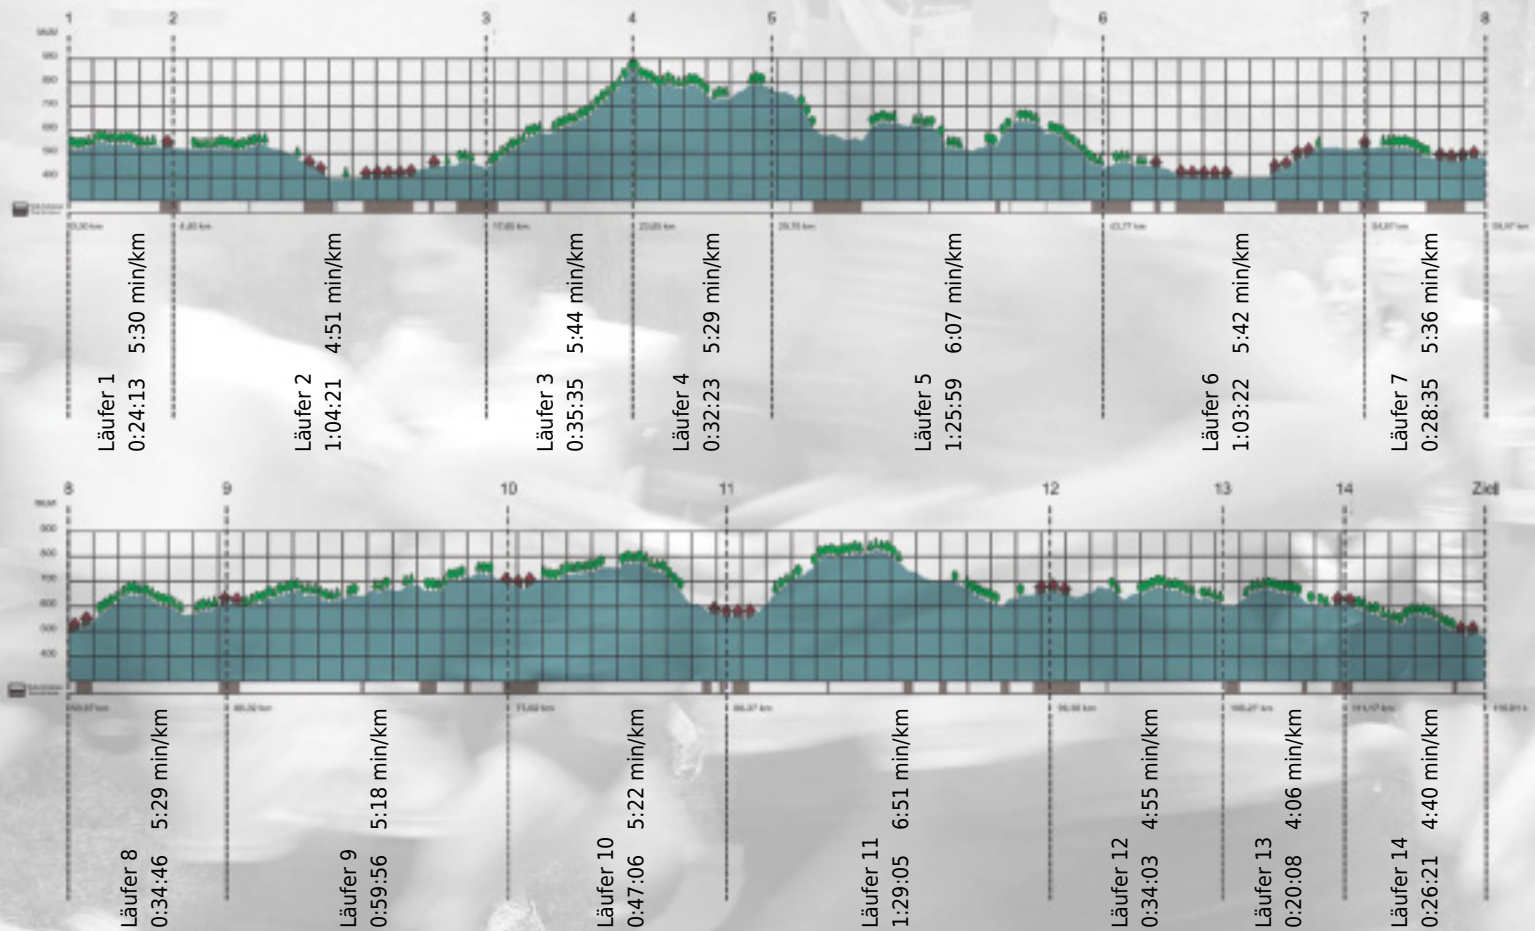

# URKUNDE

Platz gesamt: 604

Platz Kategorie: 312

## KPMG Tax Express

Kategorie: Langsame

Laufzeit: 10:45:53 h (- min/km / - km/h)

Sponsoren

Partner

Zürich den 09.Mai 2011