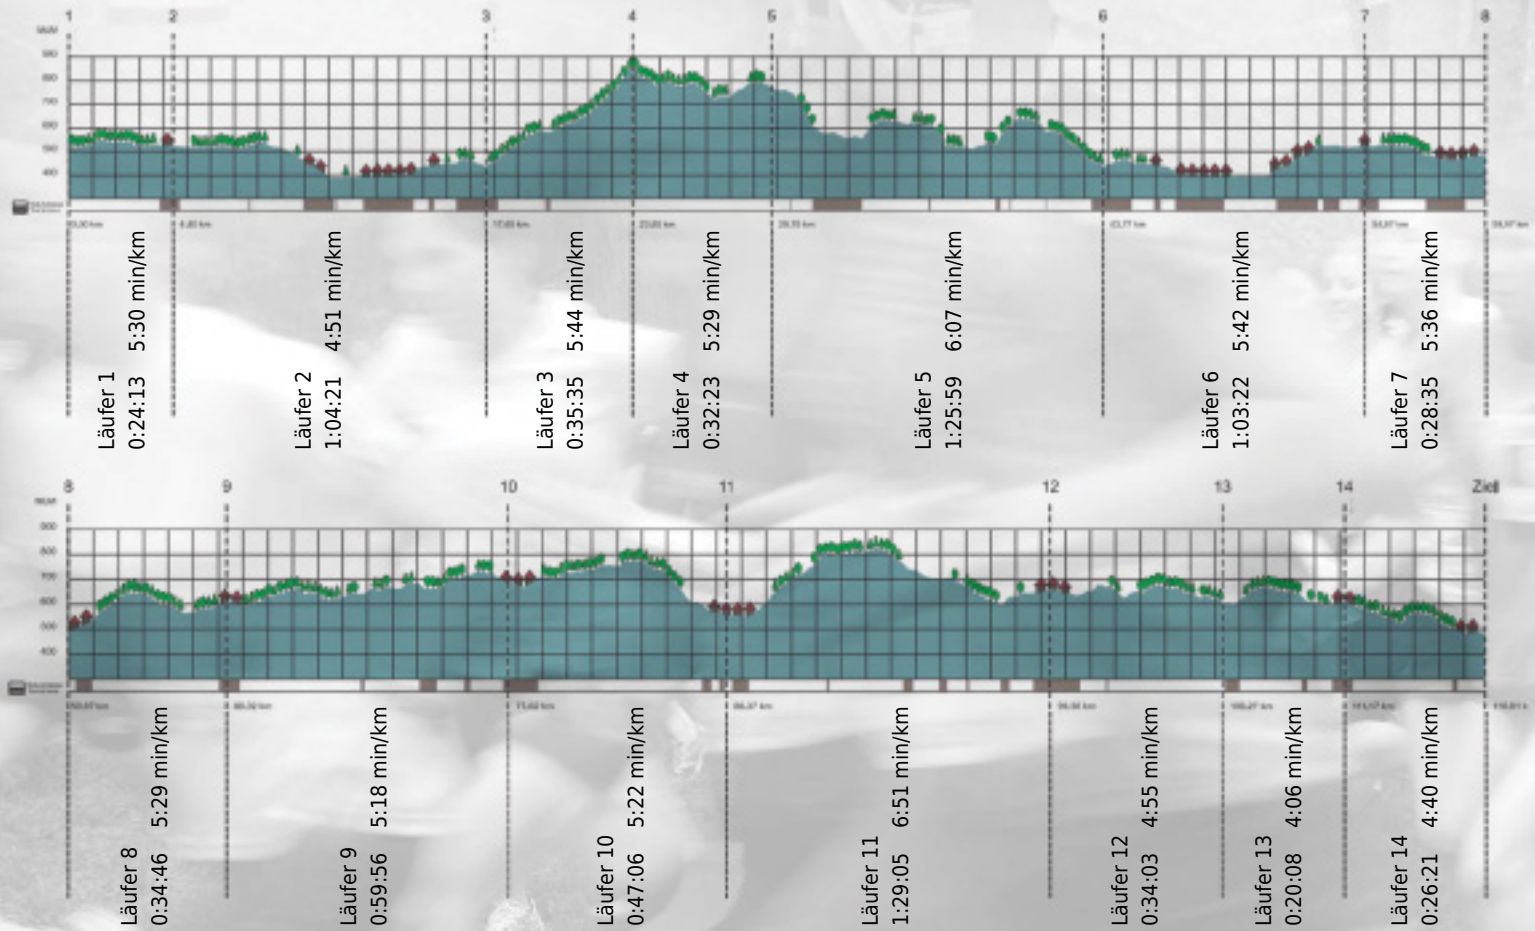

Stafette im
Grossraum
Zürich

GEDENKLAUF
WALTER HIEMEYER

URKUNDE

Platz gesamt: 604

Platz Kategorie: 312

KPMG Tax Express

Kategorie: Langsame

Laufzeit: 10:45:53 h (5:31 min/km / 10.78 km/h)