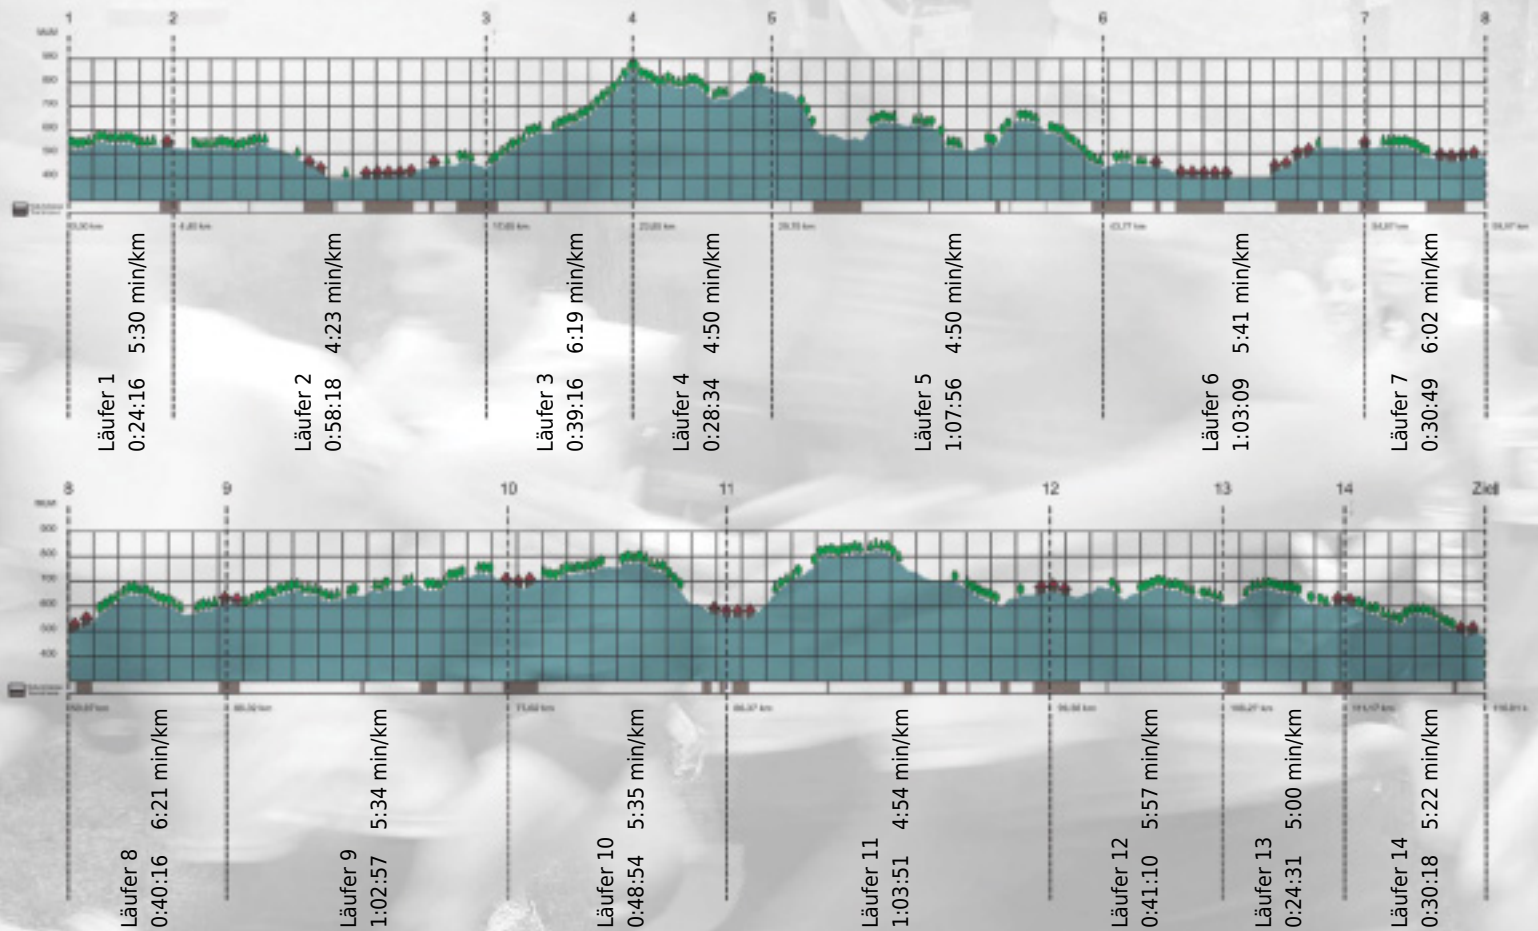

# URKUNDE

**Platz gesamt: 468**

**Platz Kategorie: 196**

**pflegimuri.ch**

**Kategorie: Langsame**

**Laufzeit: 10:24:15 h (5:20 min/km / 11.15 km/h)**

Sponsoren

Partner