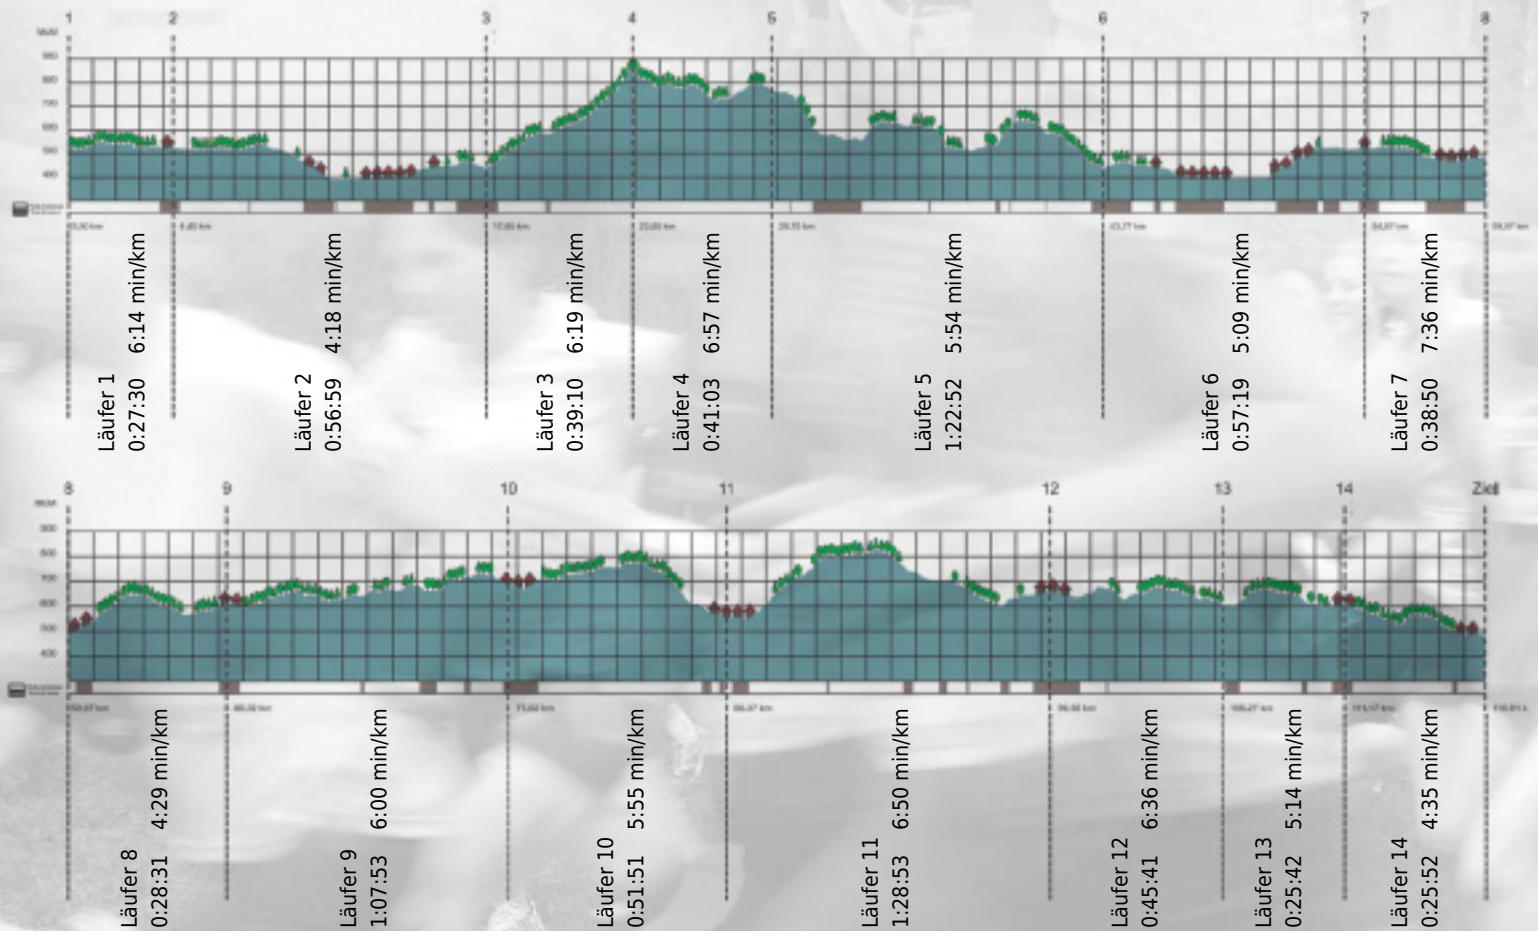

URKUNDE

Platz gesamt: 727

Platz Kategorie: 424

Pro Infirmis Zürich

Kategorie: Langsame

Laufzeit: 11:18:06 h (- min/km / - km/h)

Sponsoren

Partner