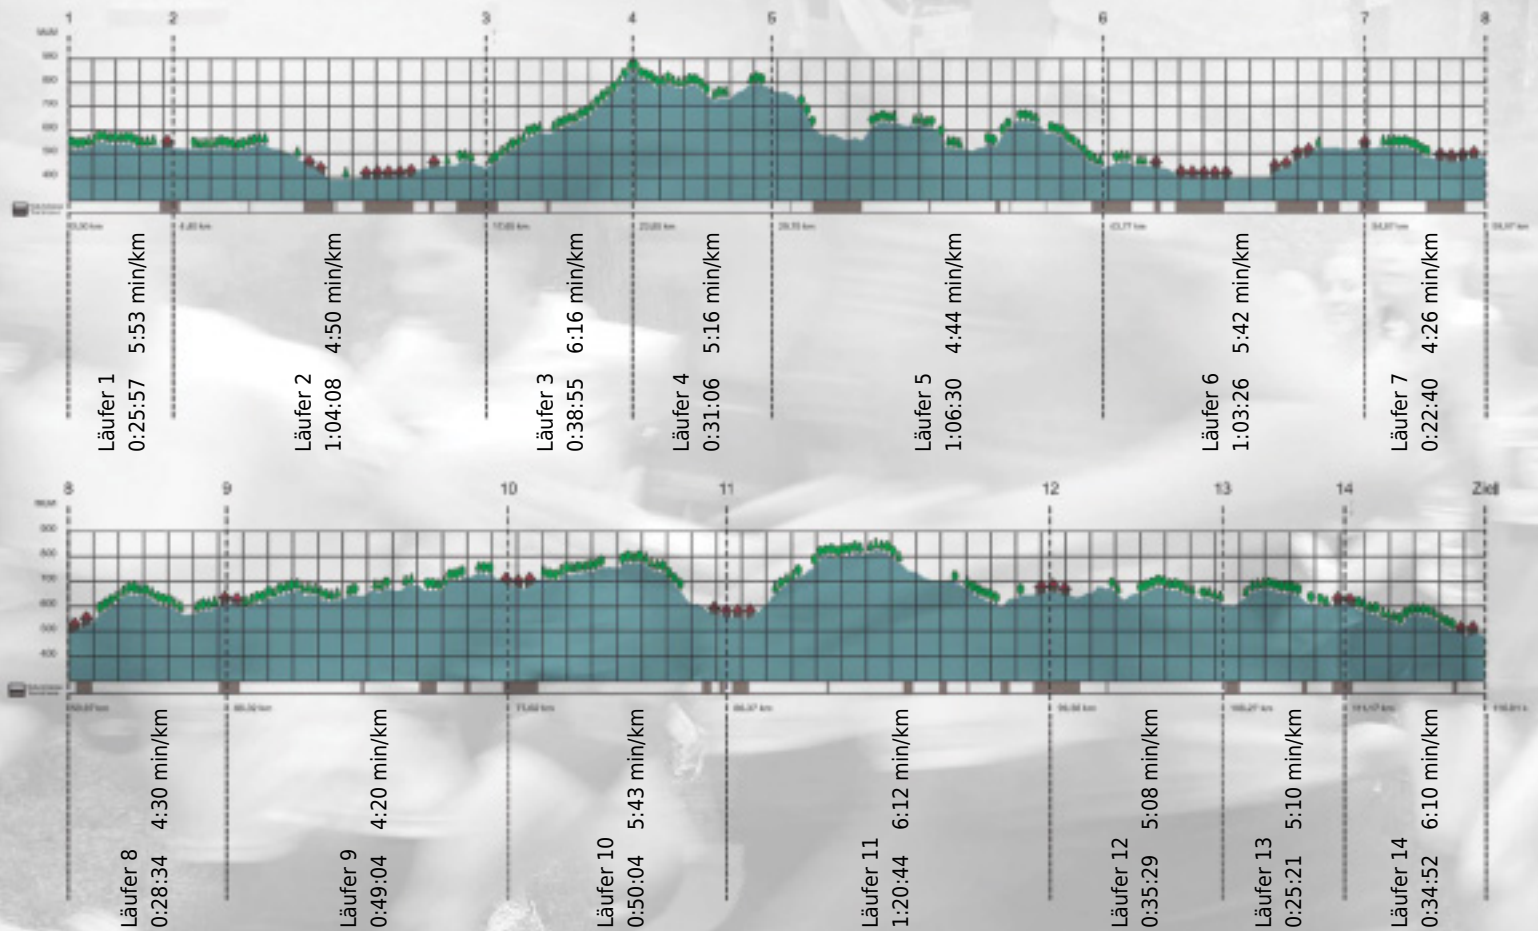

# URKUNDE

Platz gesamt: 413

Platz Kategorie: 153

## PSI TOMCATs

Kategorie: Langsame

Laufzeit: 10:16:50 h (- min/km / - km/h)

Sponsoren

Partner