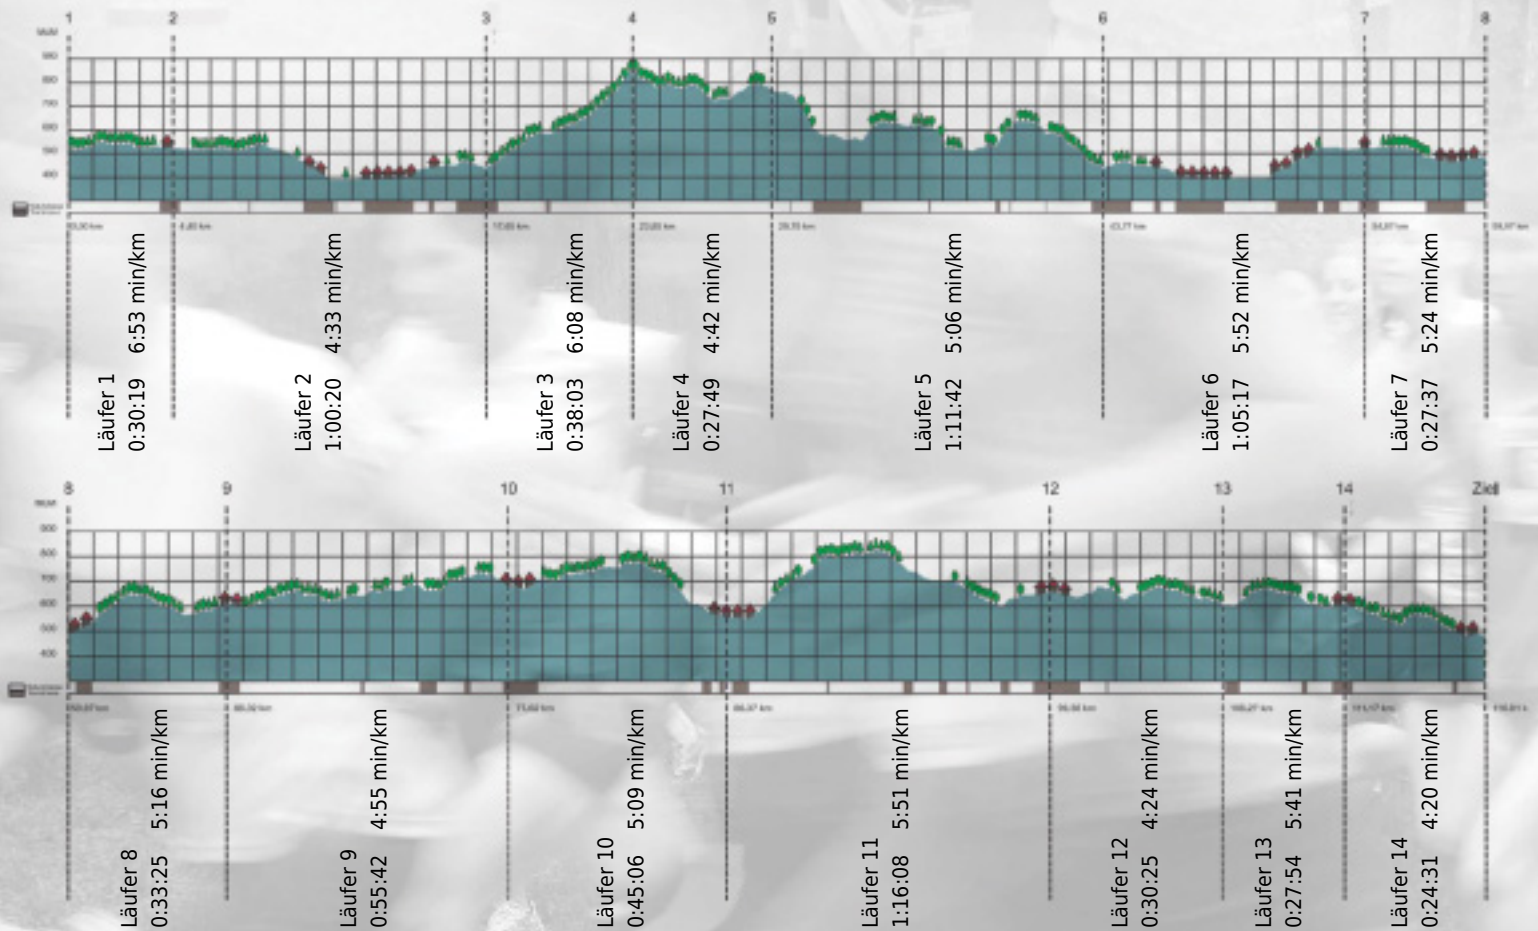

URKUNDE

Platz gesamt: 396

Platz Kategorie: 142

PwC BAM 1

Kategorie: Langsame

Laufzeit: 10:14:18 h (- min/km / - km/h)

Sponsoren

ALSTOM