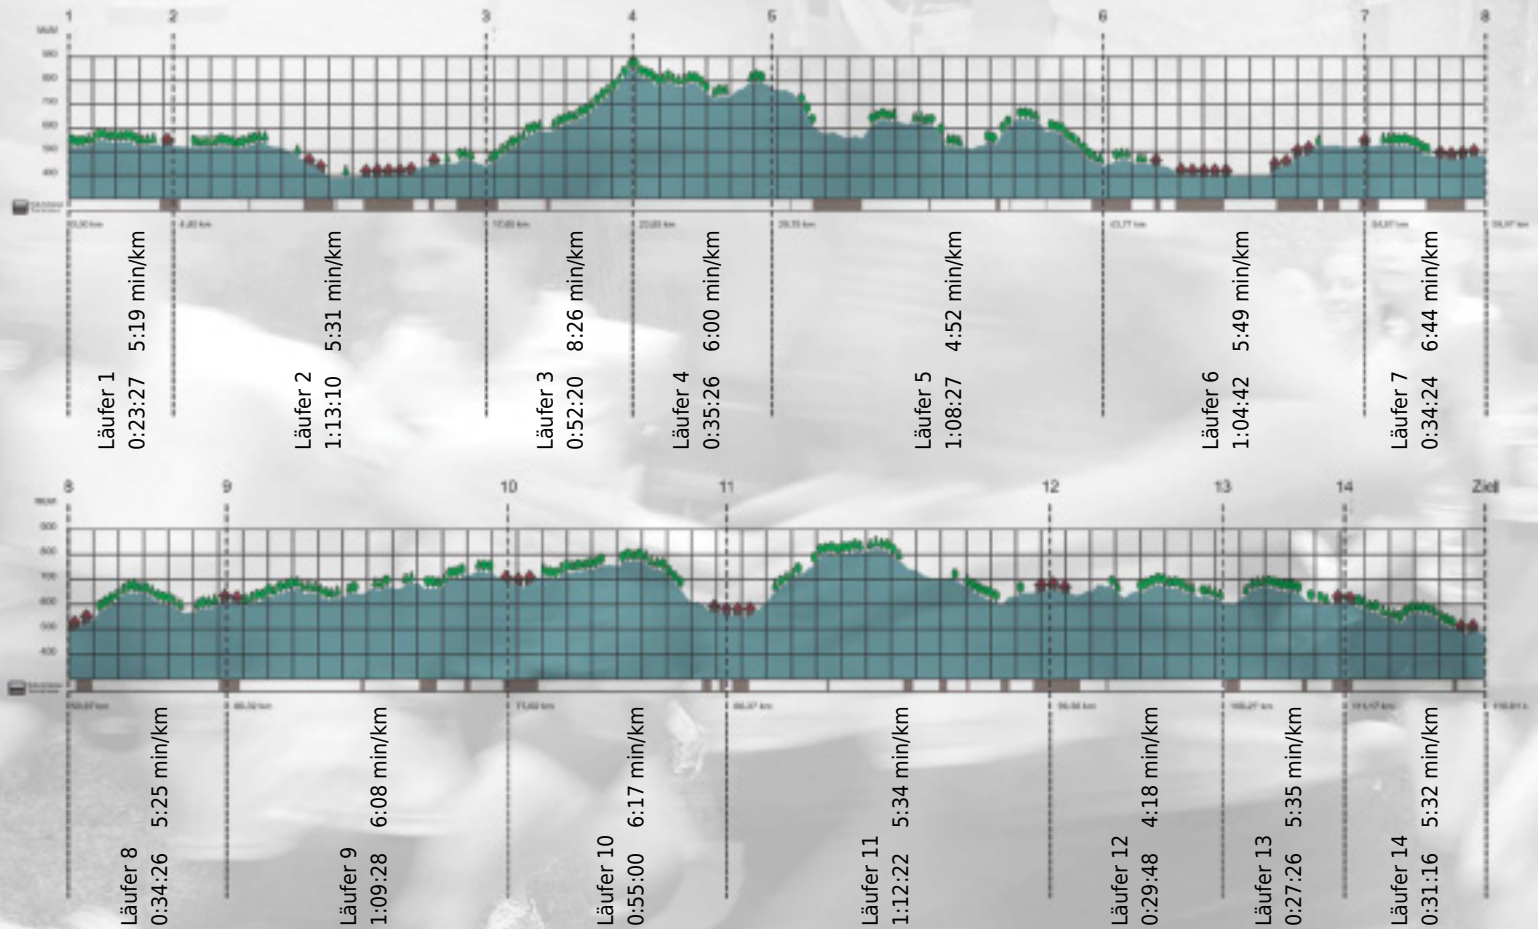

# URKUNDE

**Platz gesamt: 713**

**Platz Kategorie: 411**

## RiskLab Switzerland

**Kategorie: Langsame**

**Laufzeit: 11:11:42 h (5:45 min/km / 10.36 km/h)**

Sponsoren

ALSTOM

NZZ

Partner