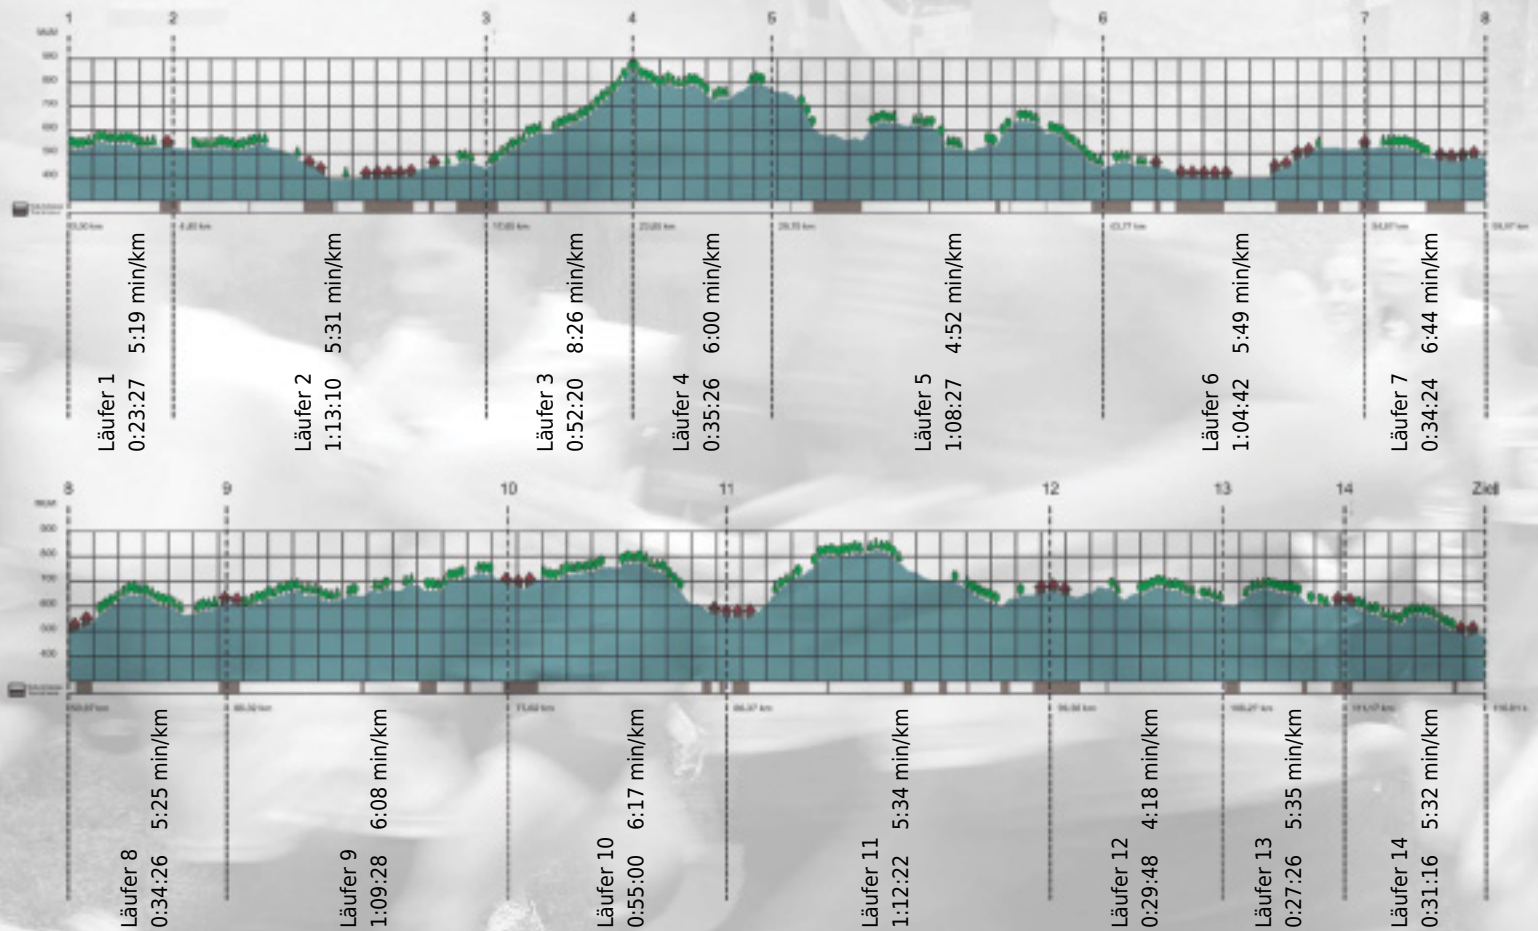

URKUNDE

Platz gesamt: 713

Platz Kategorie: 411

RiskLab Switzerland

Kategorie: Langsame

Laufzeit: 11:11:42 h (5:45 min/km / 10.43 km/h)

Sponsoren

ALSTOM