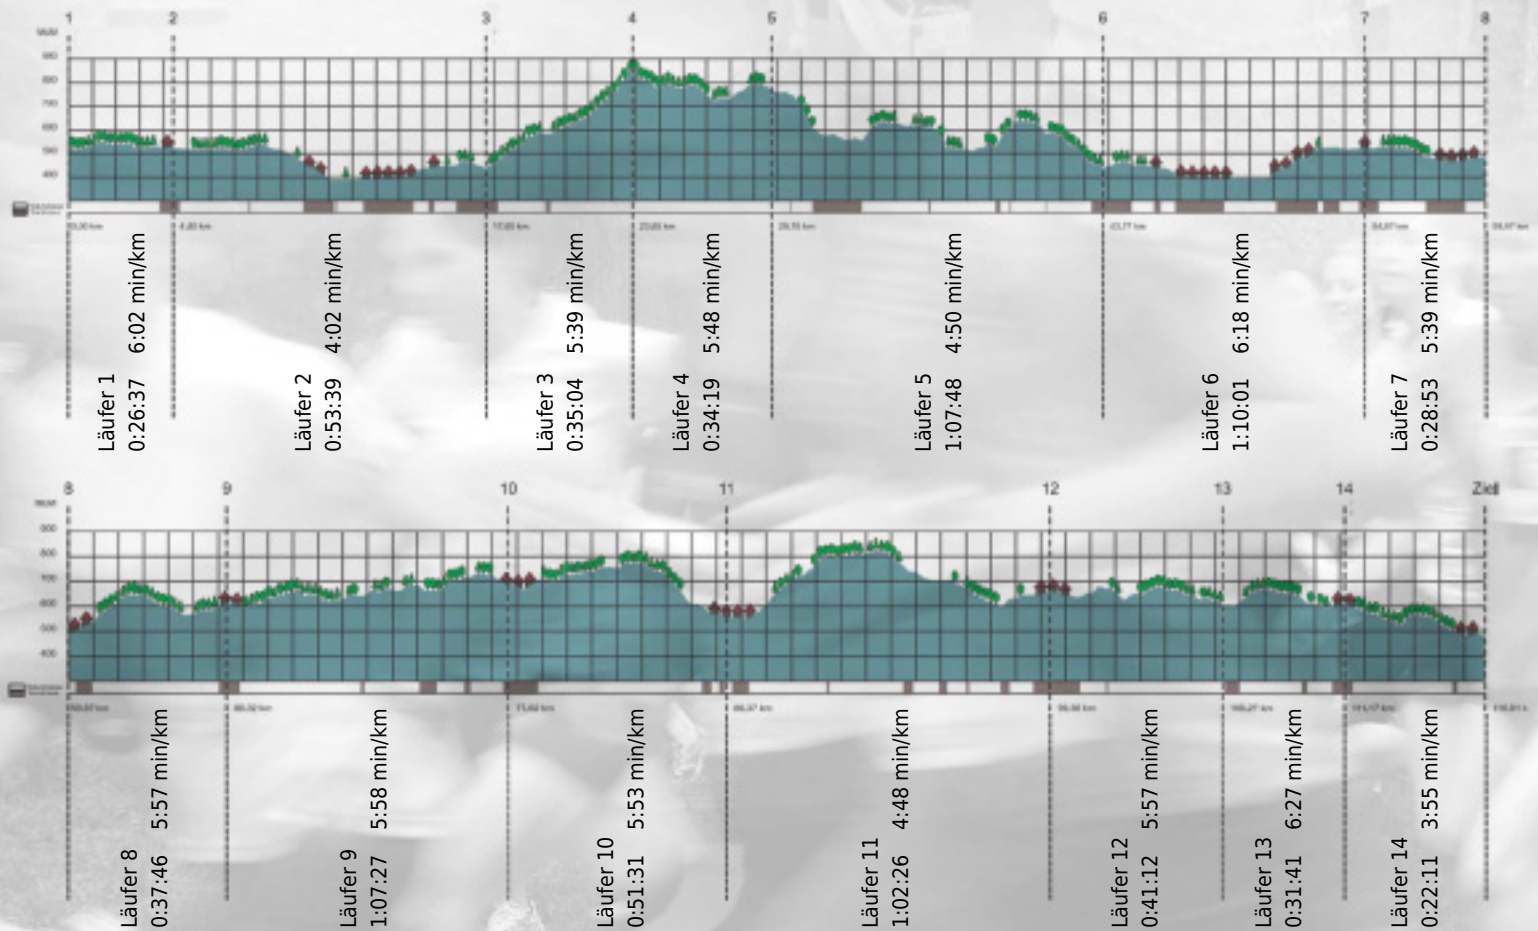

URKUNDE

Platz gesamt: 510

Platz Kategorie: 231

RUN4REBECCA I

Kategorie: Langsame

Laufzeit: 10:30:35 h (- min/km / - km/h)

Sponsoren

Partner