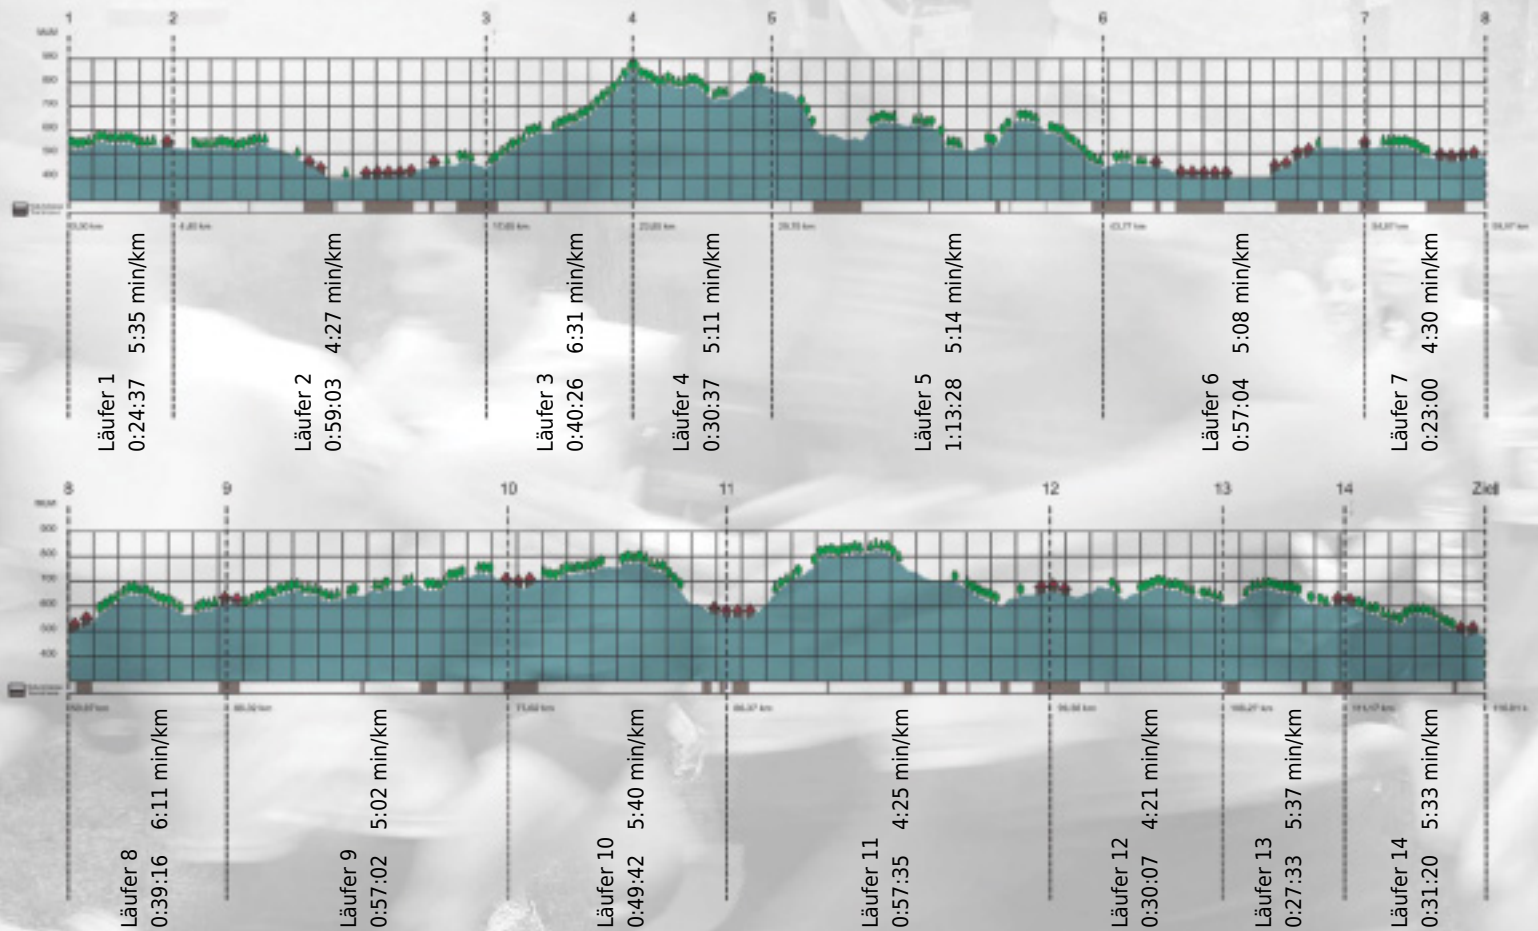

# URKUNDE

**Platz gesamt: 309**

**Platz Kategorie: 88**

## Sofa Hasis

**Kategorie: Langsame**

**Laufzeit: 10:00:50 h (5:08 min/km / 11.58 km/h)**

Sponsoren

ALSTOM

NZZ

Partner

Zürich den 09.Mai 2011