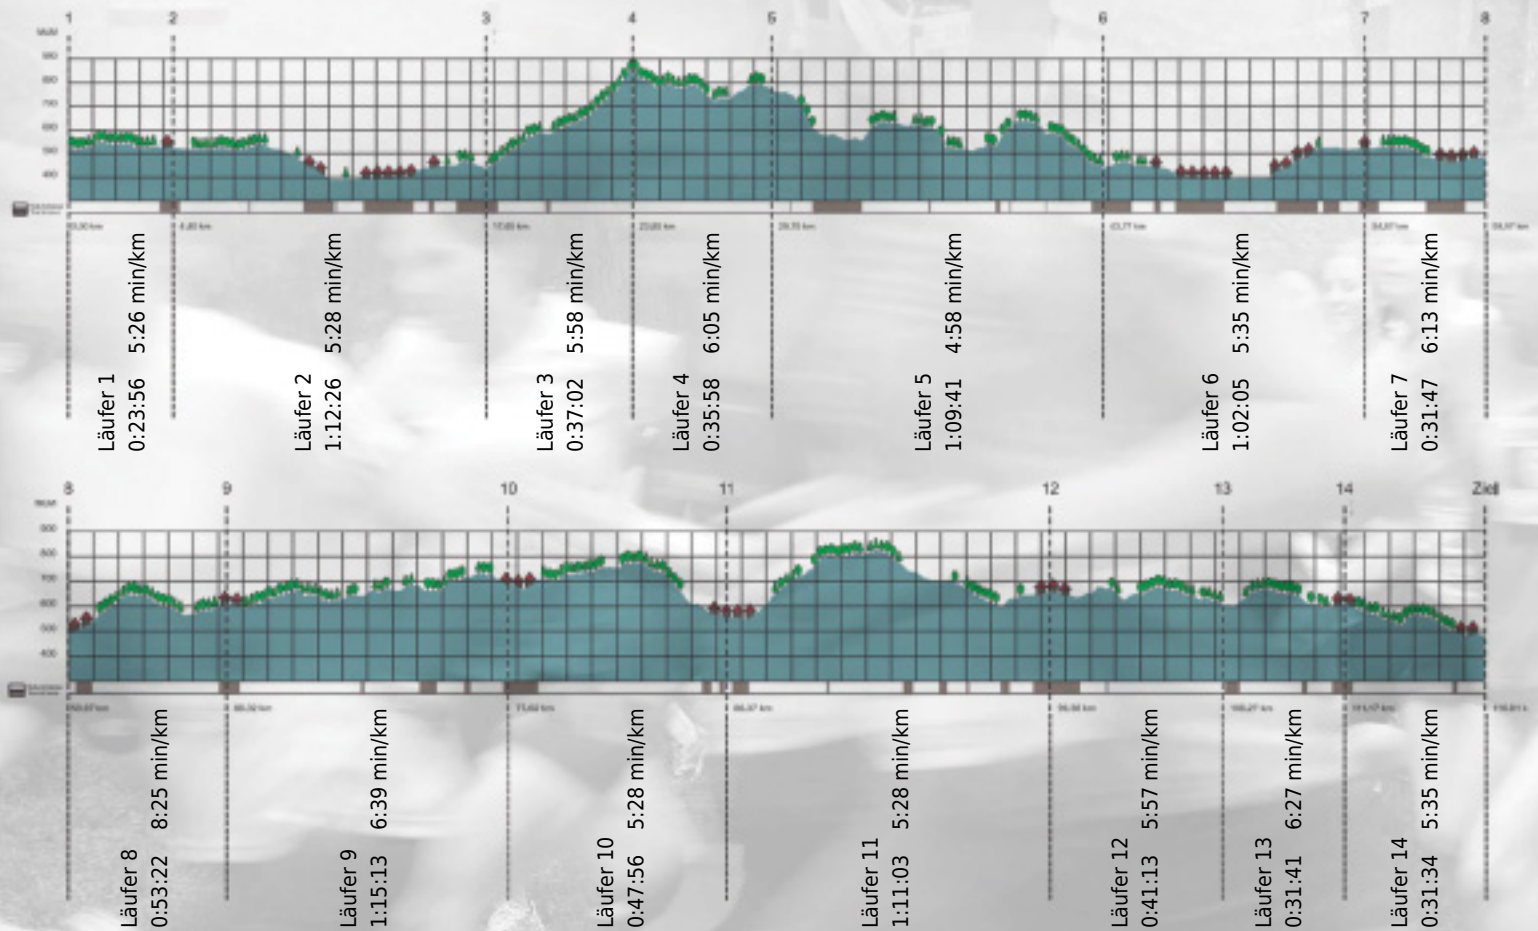

URKUNDE

Platz gesamt: 739

Platz Kategorie: 436

SOLibera

Kategorie: Langsame

Laufzeit: 11:24:57 h (5:51 min/km / 10.23 km/h)

Sponsoren

ALSTOM