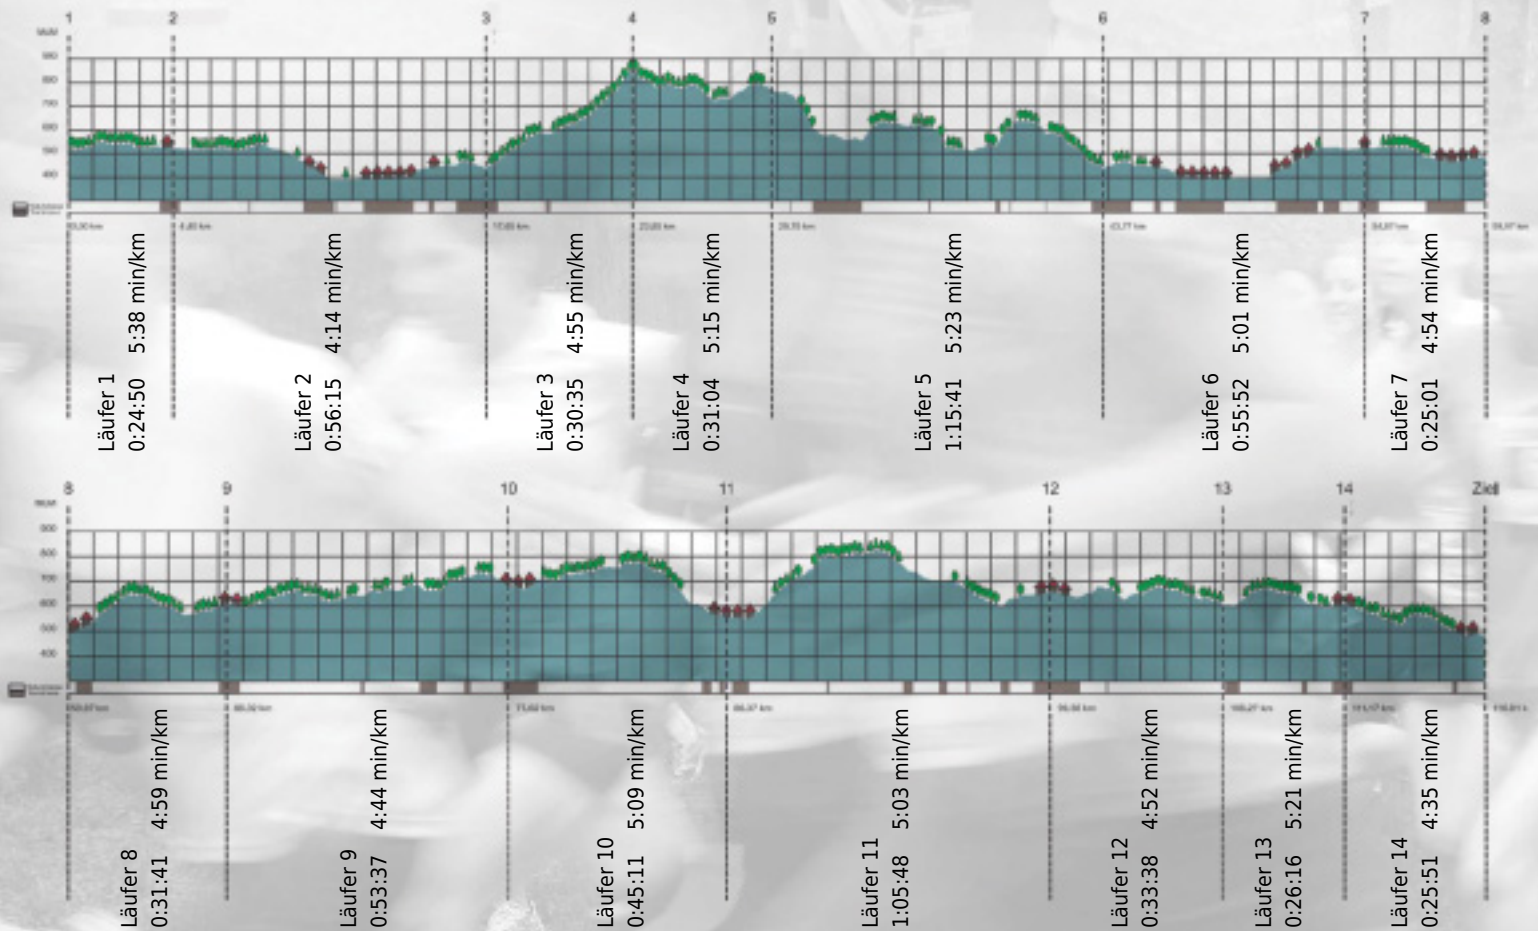

Stafette im
Grossraum
Zürich

GEDENKLAUF
WALTER HIEMEYER

URKUNDE

Platz gesamt: 194

Platz Kategorie: 28

Solala-Ohlala

Kategorie: Langsame

Laufzeit: 9:41:20 h (- min/km / - km/h)