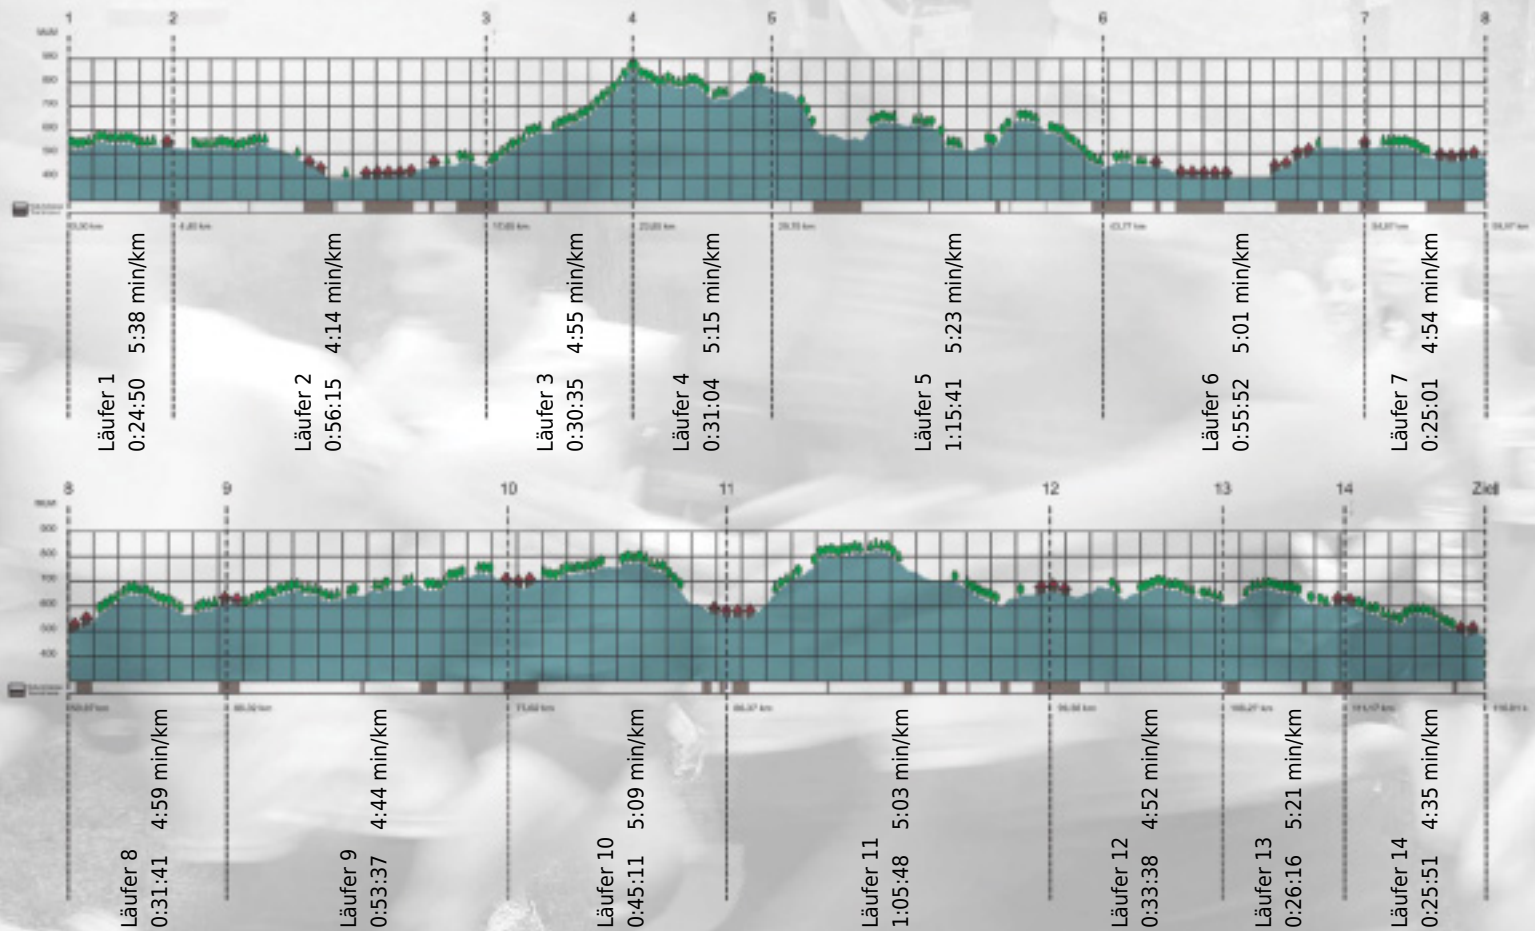

Stafette im
Grossraum
Zürich

GEDENKLAUF
WALTER HIEMEYER

URKUNDE

Platz gesamt: 194

Platz Kategorie: 28

Solala-Ohlala

Kategorie: Langsame

Laufzeit: 9:41:20 h (4:58 min/km / 11.97 km/h)