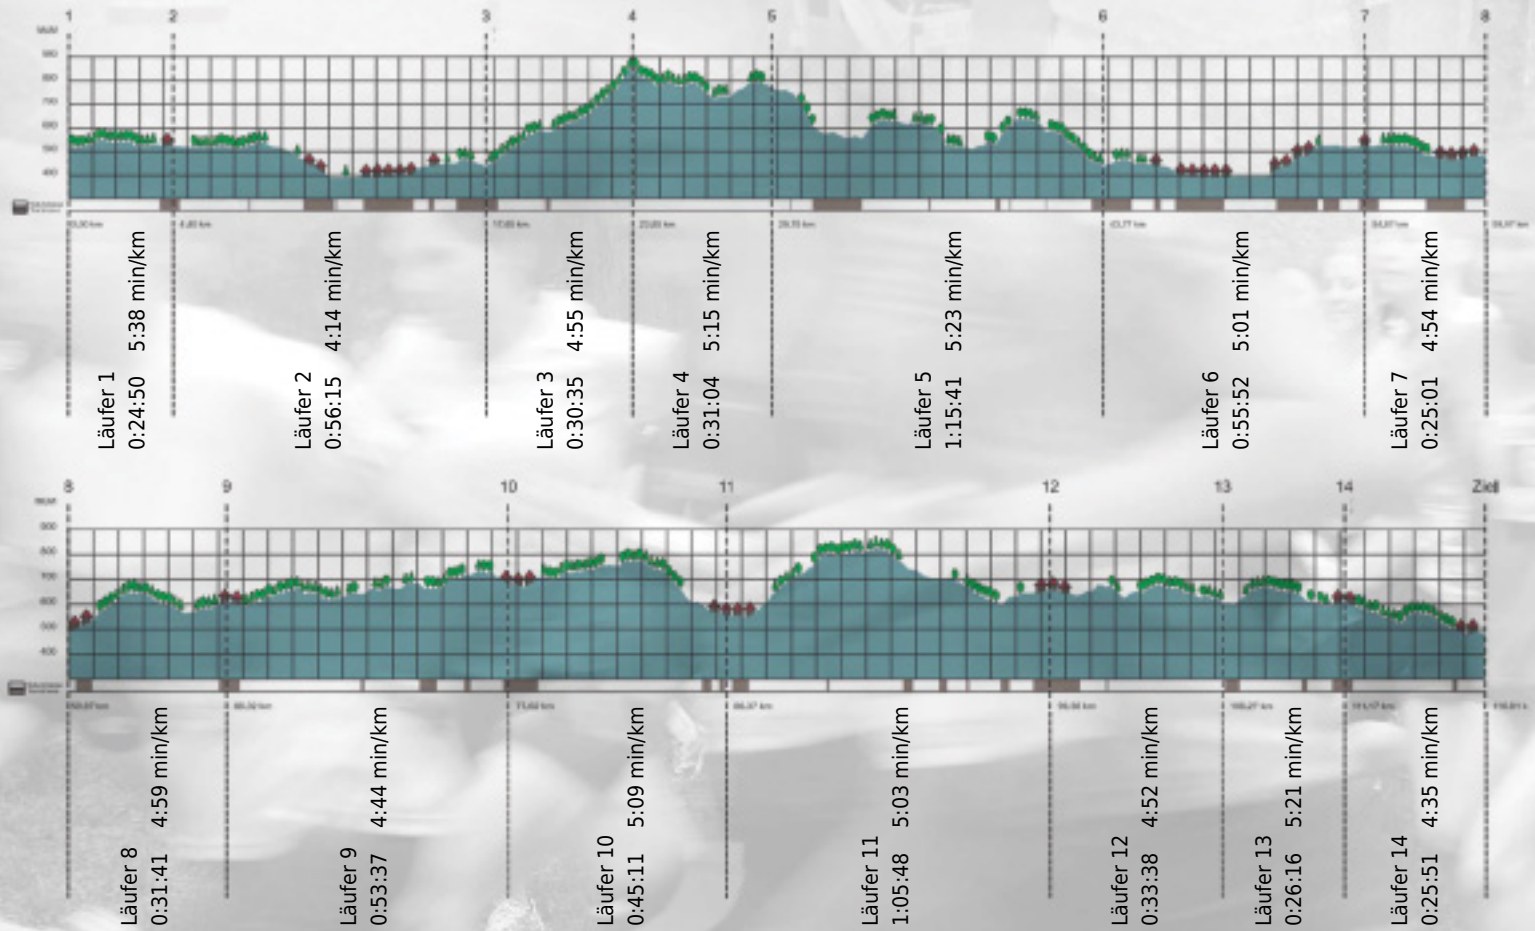

Stafette im
Grossraum
Zürich

GEDENKLAUF
WALTER HIEMEYER

URKUNDE

Platz gesamt: 194

Platz Kategorie: 28

Solala-Ohlala

Kategorie: Langsame

Laufzeit: 9:41:20 h (4:58 min/km / 11.97 km/h)