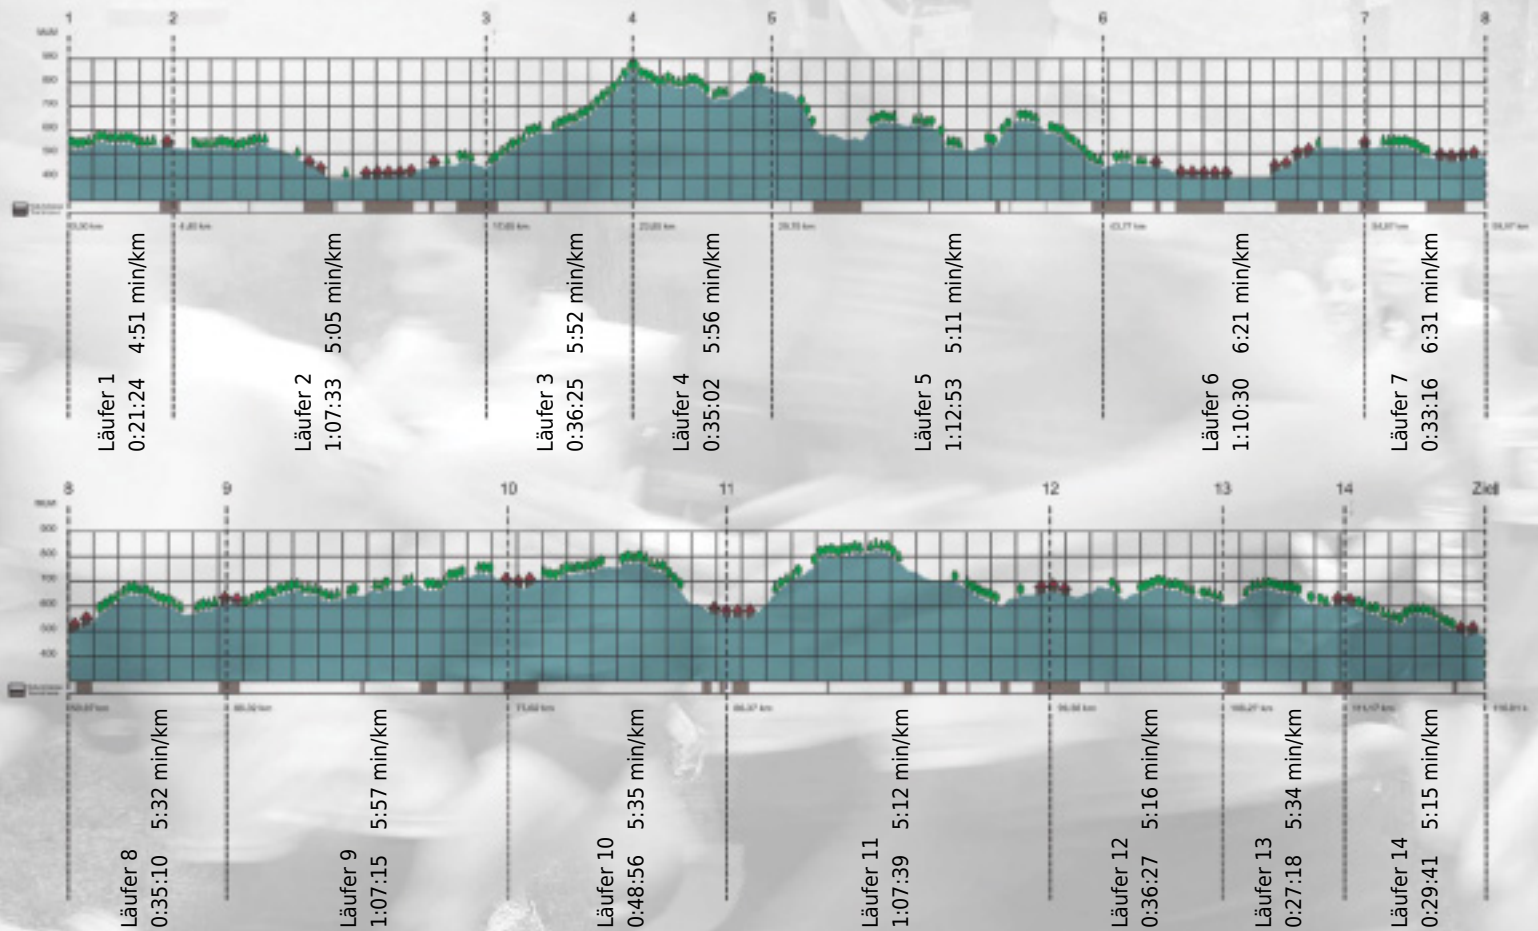

URKUNDE

Platz gesamt: 624

Platz Kategorie: 330

SWITCH

Kategorie: Langsame

Laufzeit: 10:49:29 h (5:33 min/km / 10.72 km/h)

Sponsoren

Partner