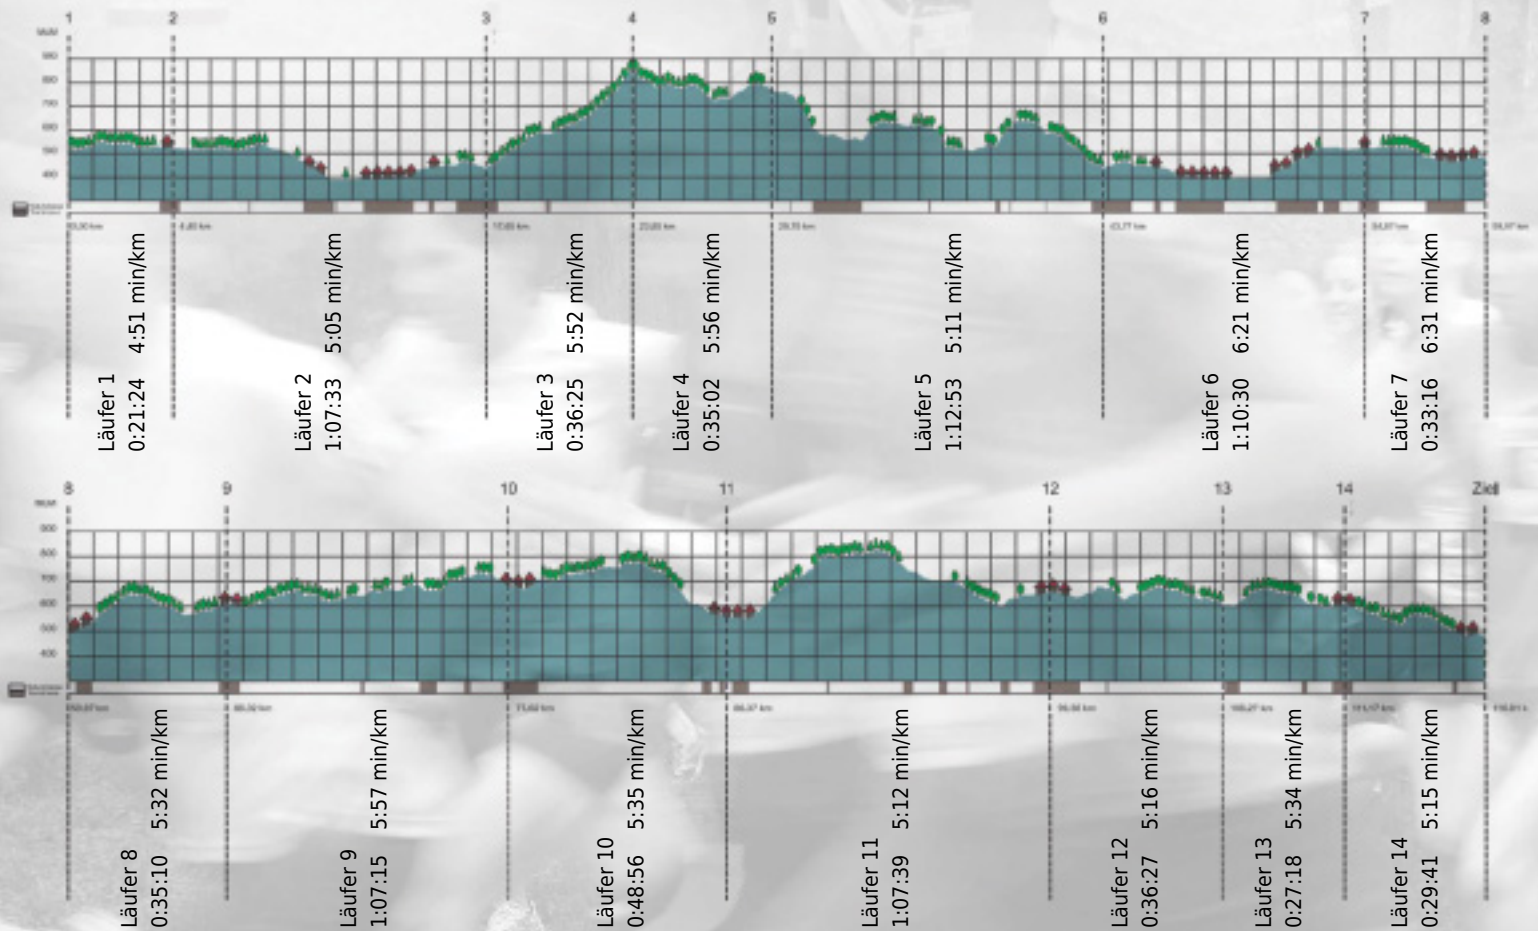

# URKUNDE

**Platz gesamt: 624**

**Platz Kategorie: 330**

## SWITCH

**Kategorie: Langsame**

**Laufzeit: 10:49:29 h (5:33 min/km / 10.72 km/h)**

Sponsoren

ALSTOM

NZZ

Partner