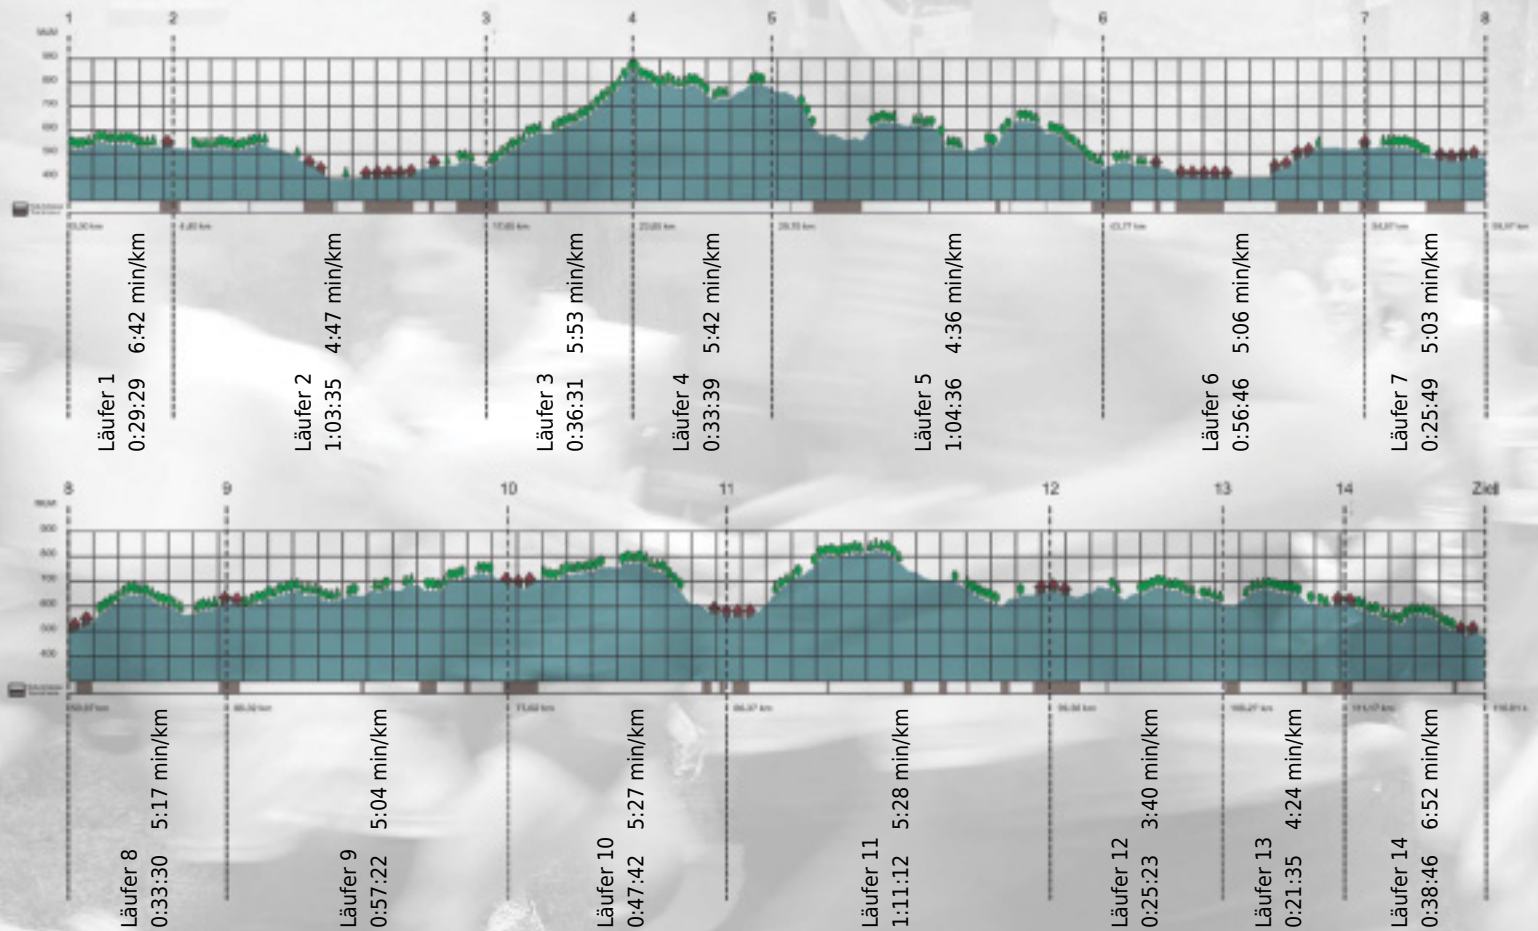

# URKUNDE

**Platz gesamt: 347**

**Platz Kategorie: 111**

## TEAM PH FHNW

**Kategorie: Langsame**

**Laufzeit: 10:05:55 h (5:11 min/km / 11.49 km/h)**

Sponsoren

ALSTOM

NZZ

Partner