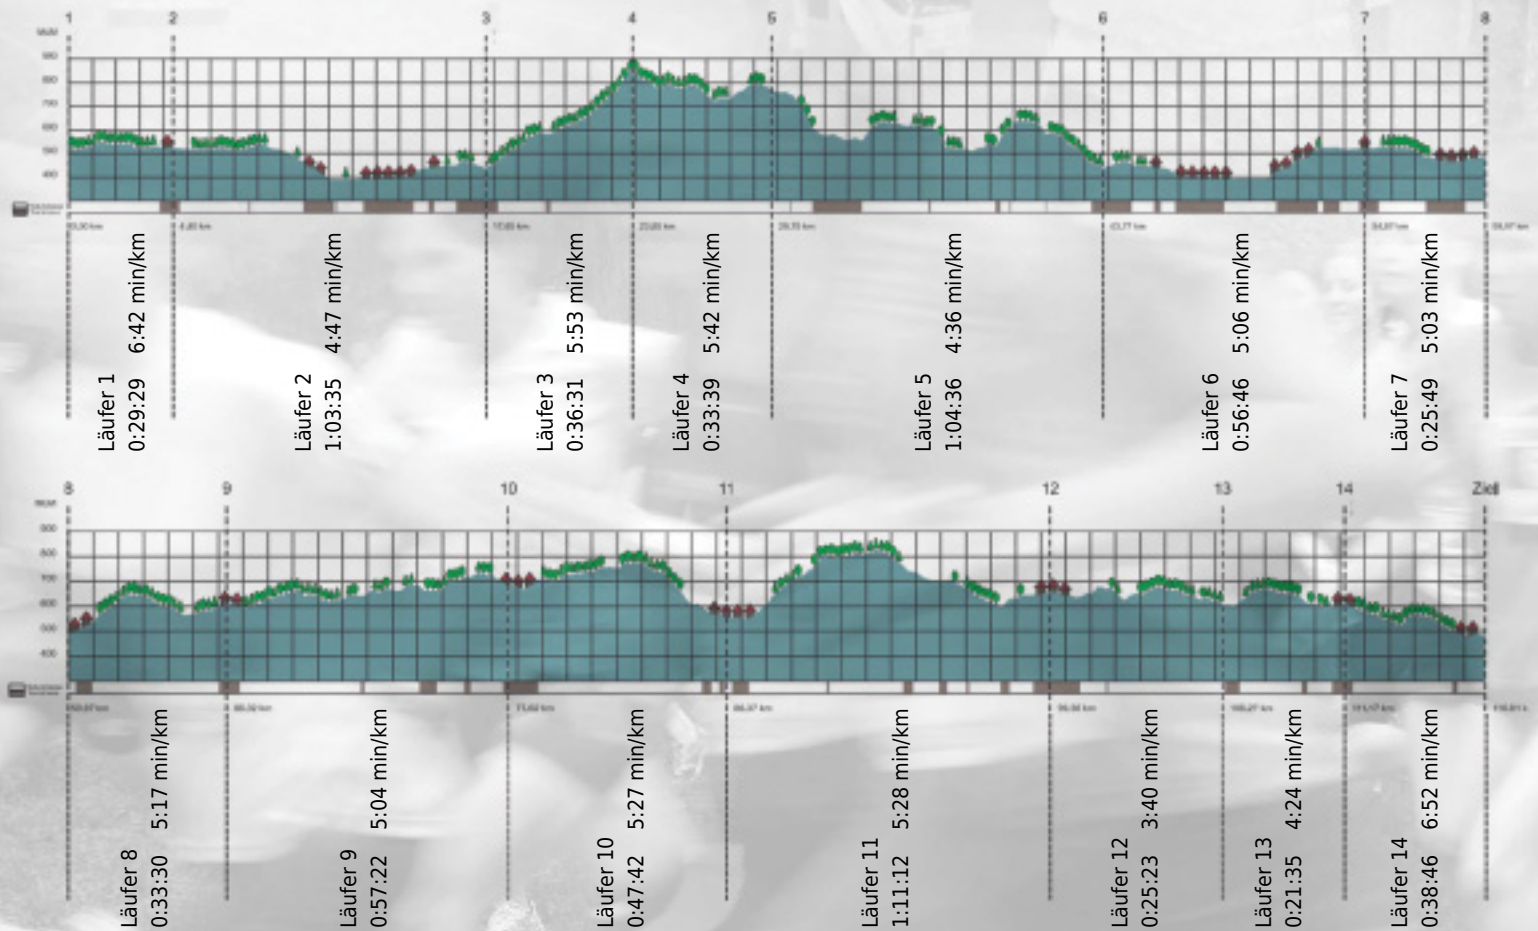

URKUNDE

Platz gesamt: 347

Platz Kategorie: 111

TEAM PH FHNW

Kategorie: Langsame

Laufzeit: 10:05:55 h (5:11 min/km / 11.57 km/h)

Sponsoren

ALSTOM