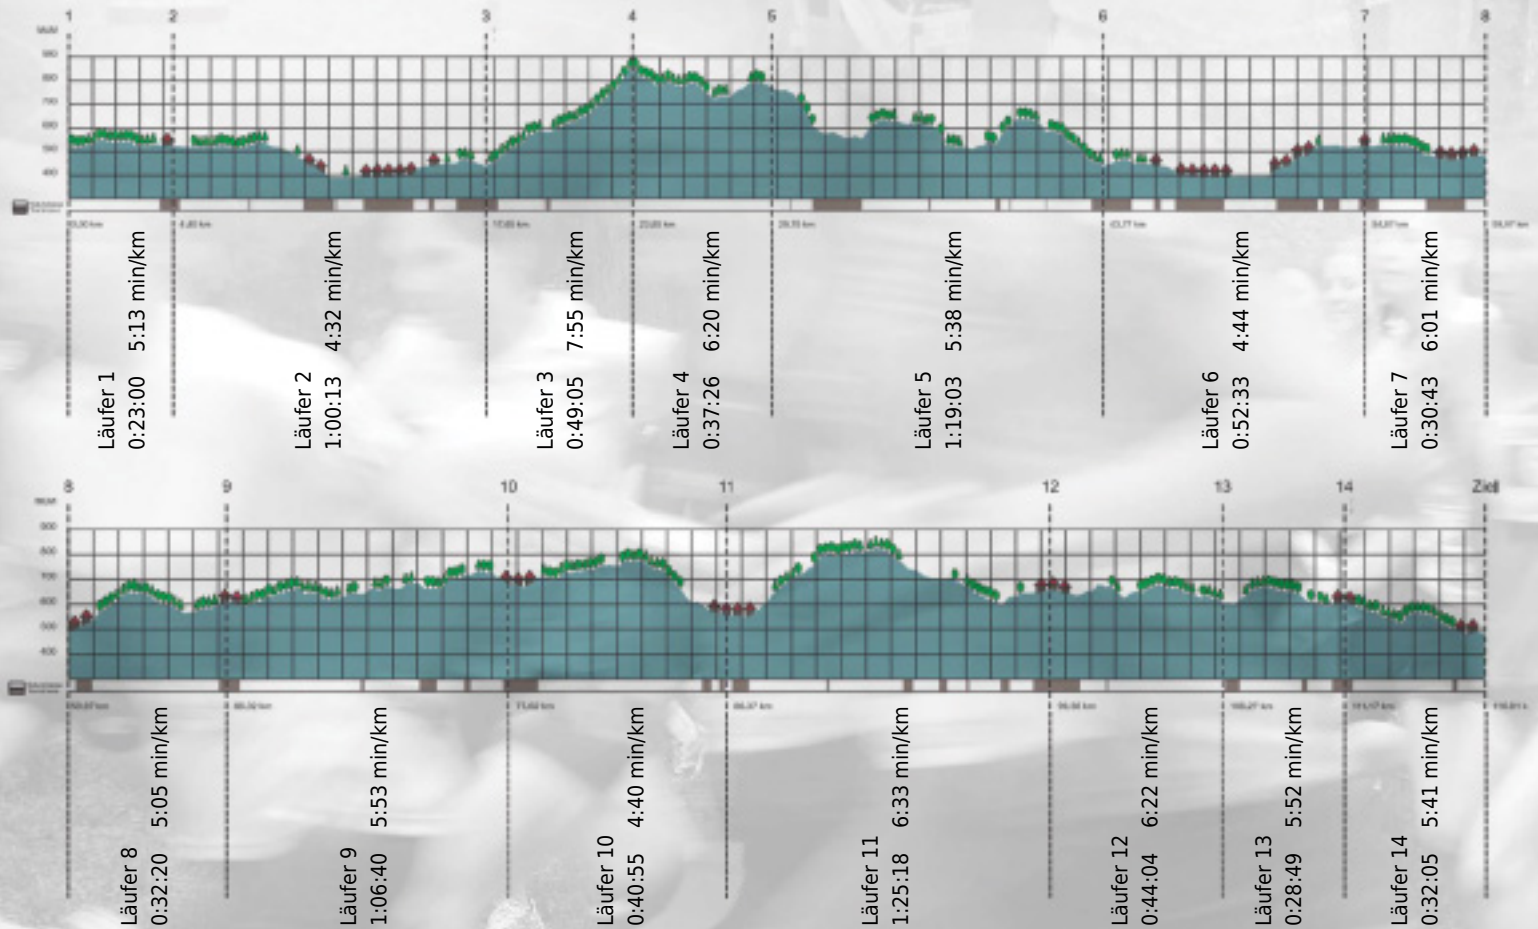

# URKUNDE

**Platz gesamt: 680**

**Platz Kategorie: 383**

## Team IWI UniSG 2

**Kategorie: Langsame**

**Laufzeit: 11:02:14 h (5:40 min/km / 10.51 km/h)**

Sponsoren

Partner