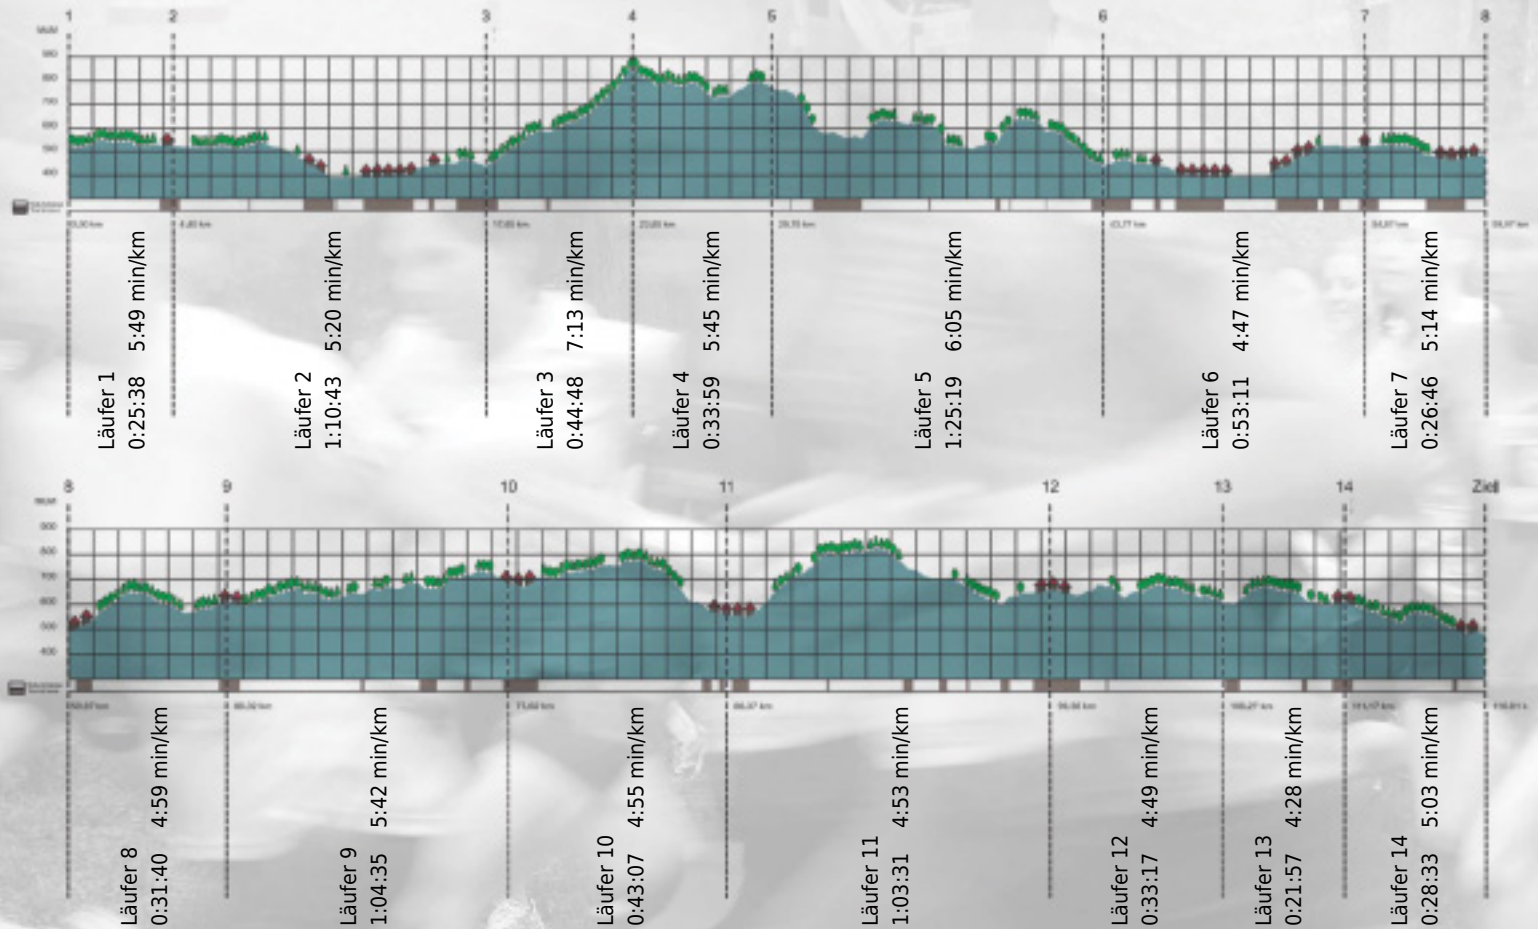

URKUNDE

Platz gesamt: 488

Platz Kategorie: 214

Waidspedal

Kategorie: Langsame

Laufzeit: 10:27:04 h (5:22 min/km / 11.10 km/h)

Sponsoren

ALSTOM NZZ