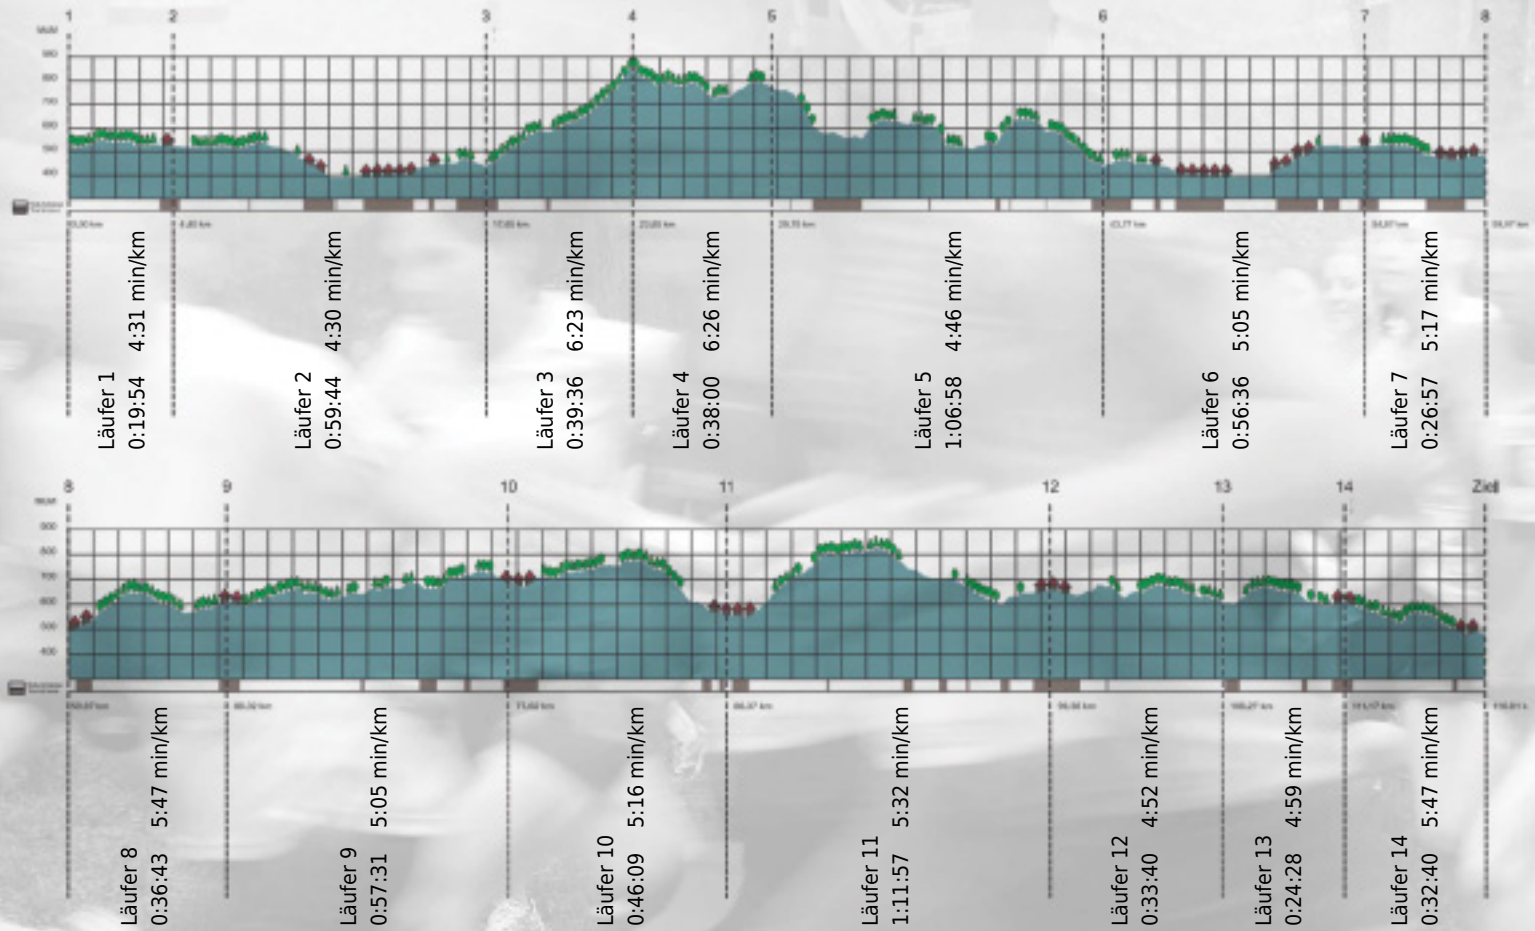

Sponsoren

ALSTOM

NZZ

Partner

Zürich den 09.Mai 2011