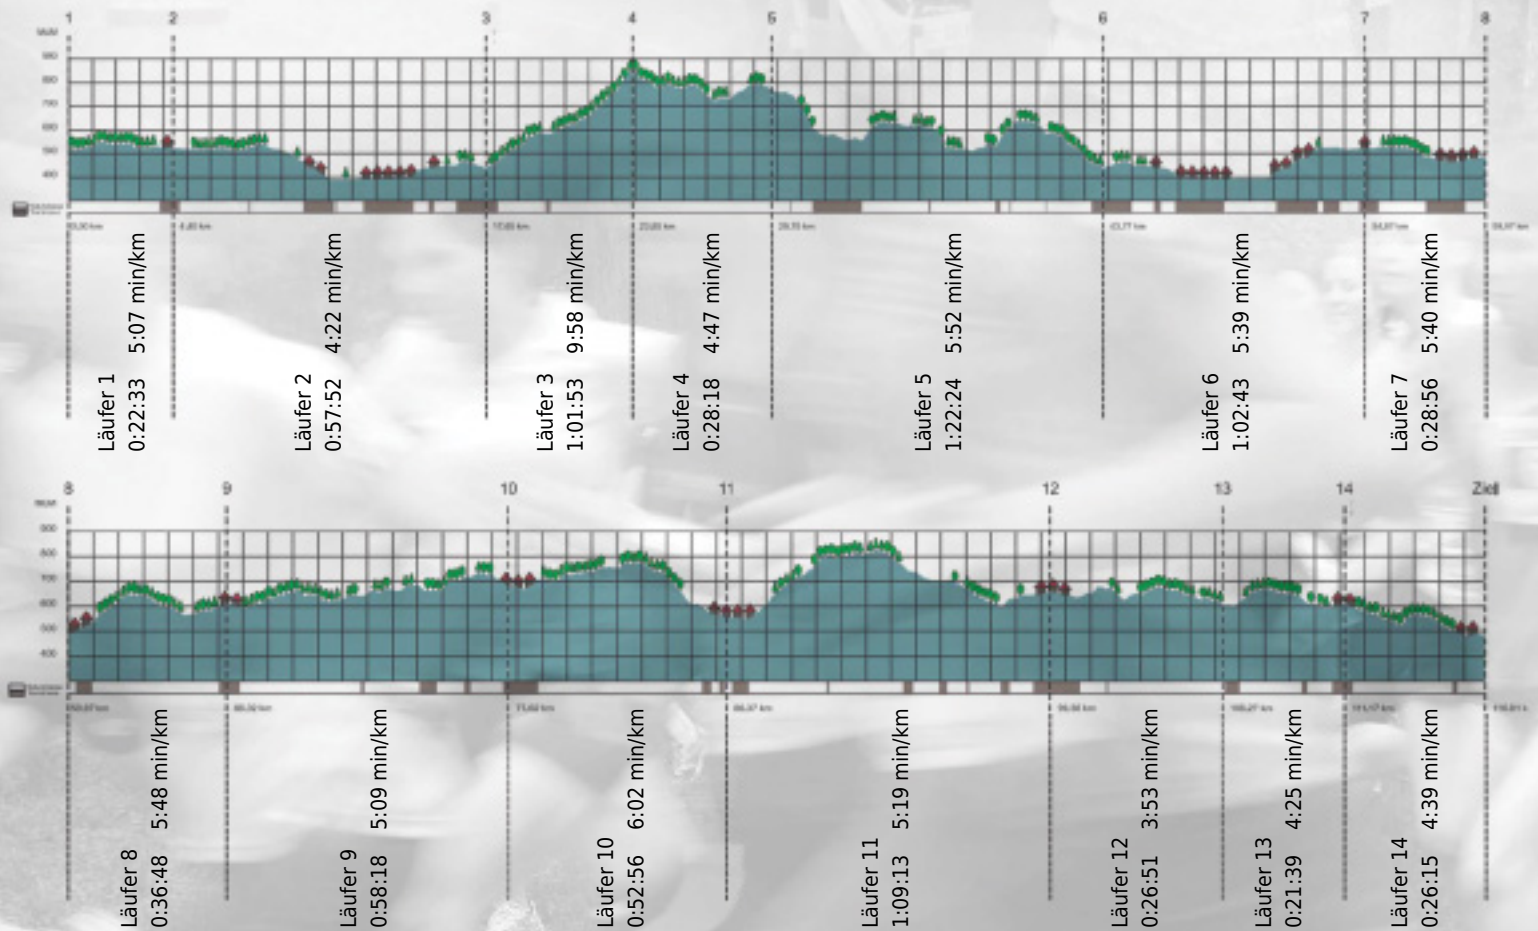

# URKUNDE

**Platz gesamt: 552**

**Platz Kategorie: 264**

## CAMION TRANSPORT

**Kategorie: Langsame**

**Laufzeit: 10:36:39 h (5:27 min/km / 11.01 km/h)**

Sponsoren

Partner