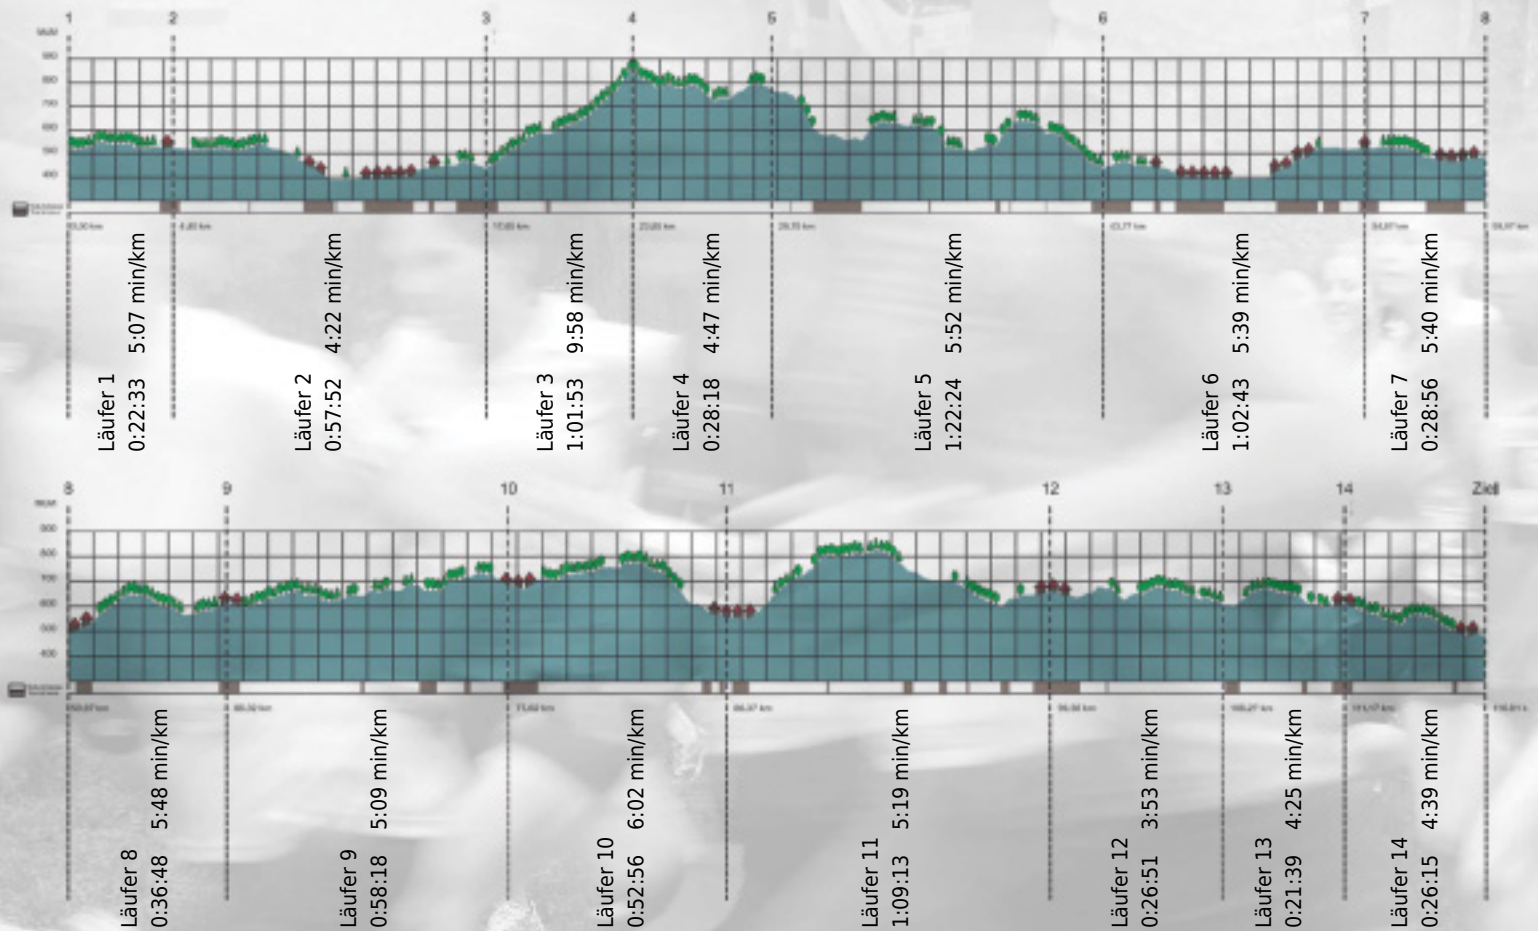

URKUNDE

Platz gesamt: 552

Platz Kategorie: 264

CAMION TRANSPORT

Kategorie: Langsame

Laufzeit: 10:36:39 h (5:27 min/km / 10.93 km/h)

Sponsoren

Partner