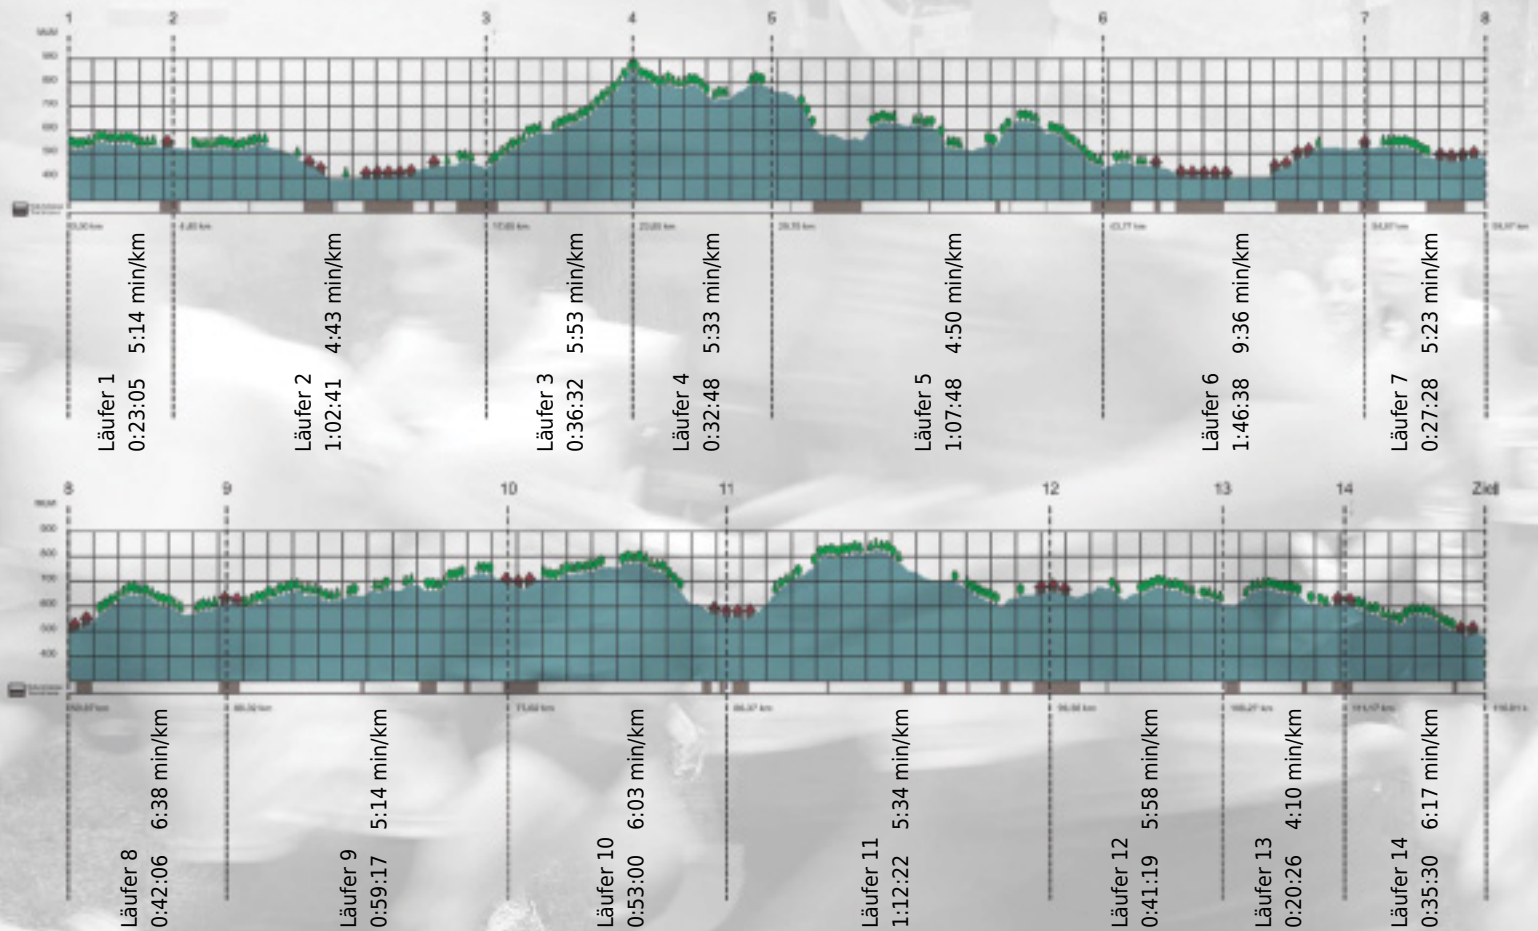

URKUNDE

Platz gesamt: 733

Platz Kategorie: 430

Mehr Move als Med

Kategorie: Langsame

Laufzeit: 11:21:00 h (5:49 min/km / 10.22 km/h)

Sponsoren

Partner