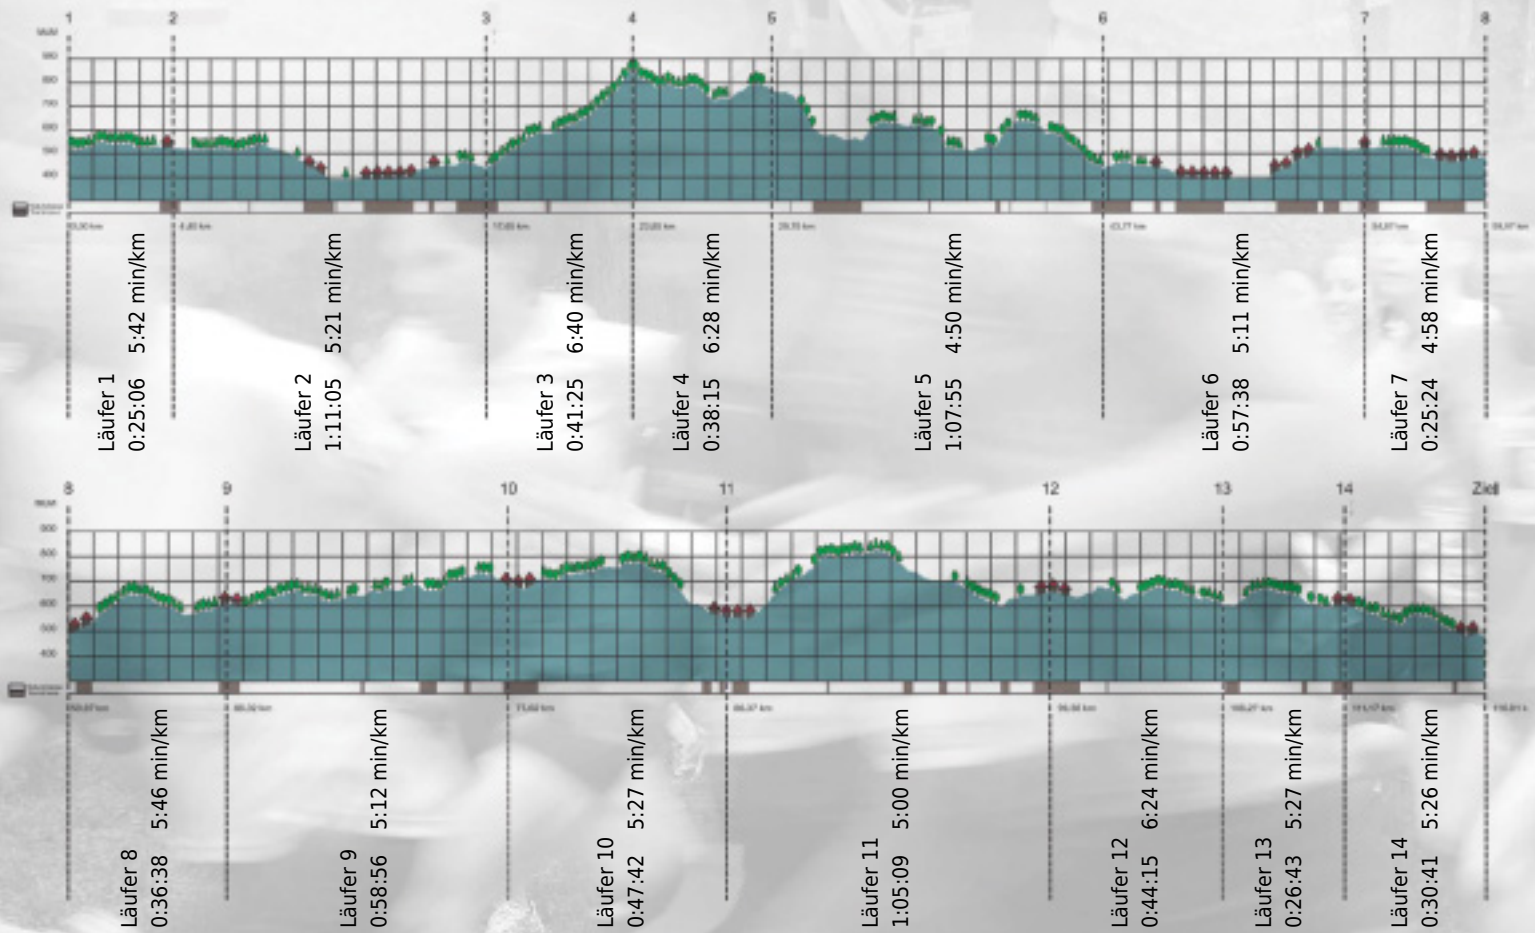

Stafette im
Grossraum
Zürich

GEDENKLAUF
WALTER HIEMEYER

URKUNDE

Platz gesamt: 555

Platz Kategorie: 267

Partner & Partner AG

Kategorie: Langsame

Laufzeit: 10:36:52 h (- min/km / - km/h)