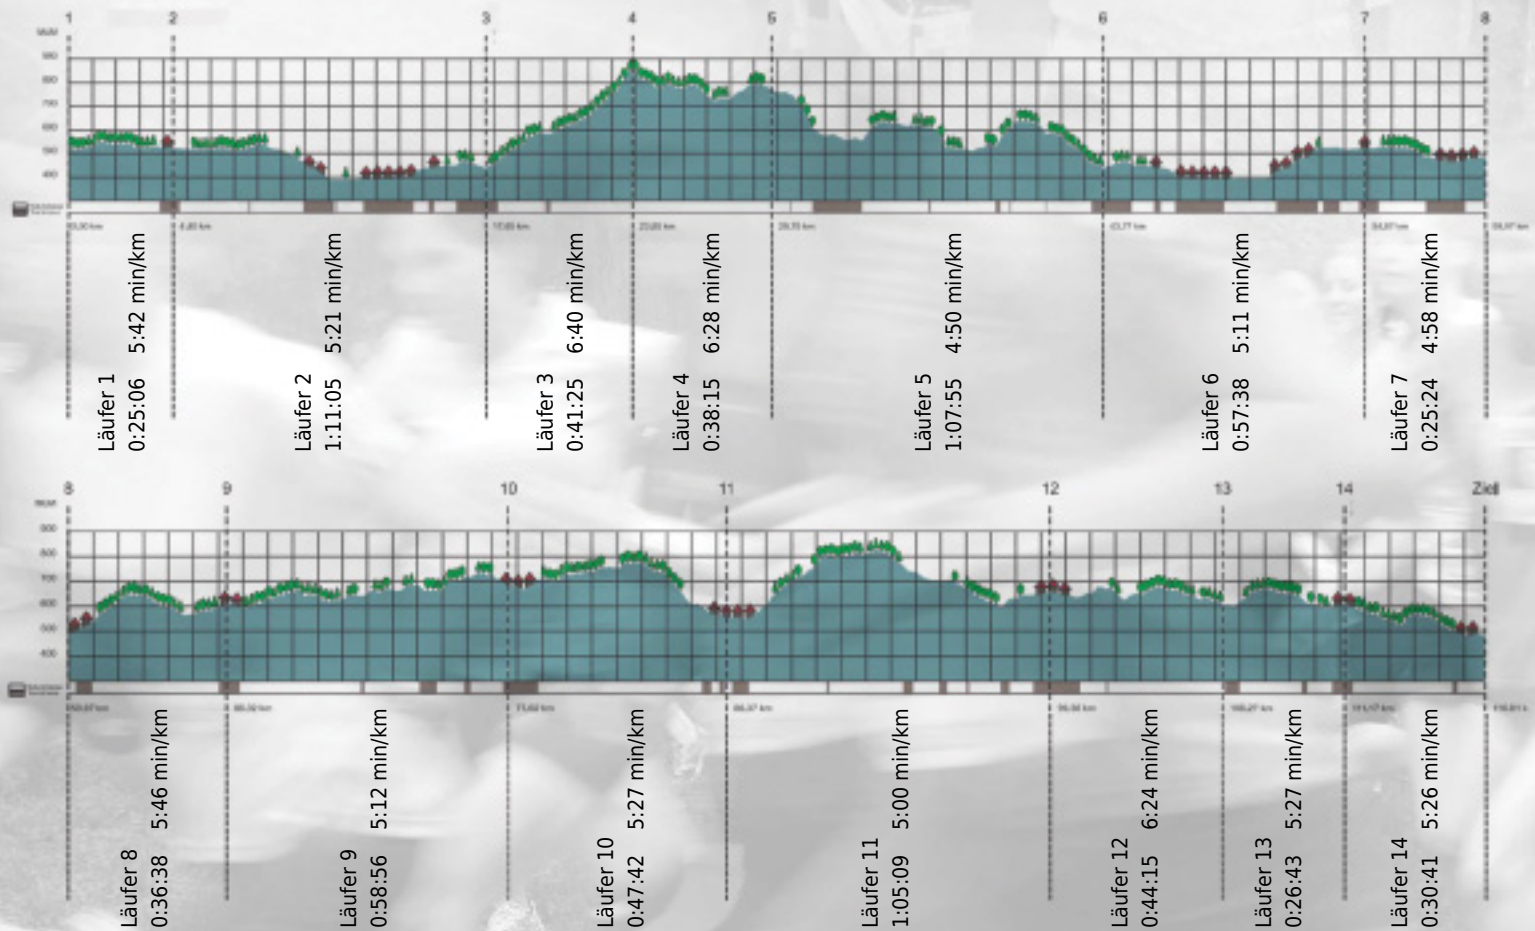

# URKUNDE

Platz gesamt: 555

Platz Kategorie: 267

## Partner & Partner AG

Kategorie: Langsame

Laufzeit: 10:36:52 h (5:27 min/km / 10.93 km/h)

Sponsoren

Partner

Zürich den 09.Mai 2011