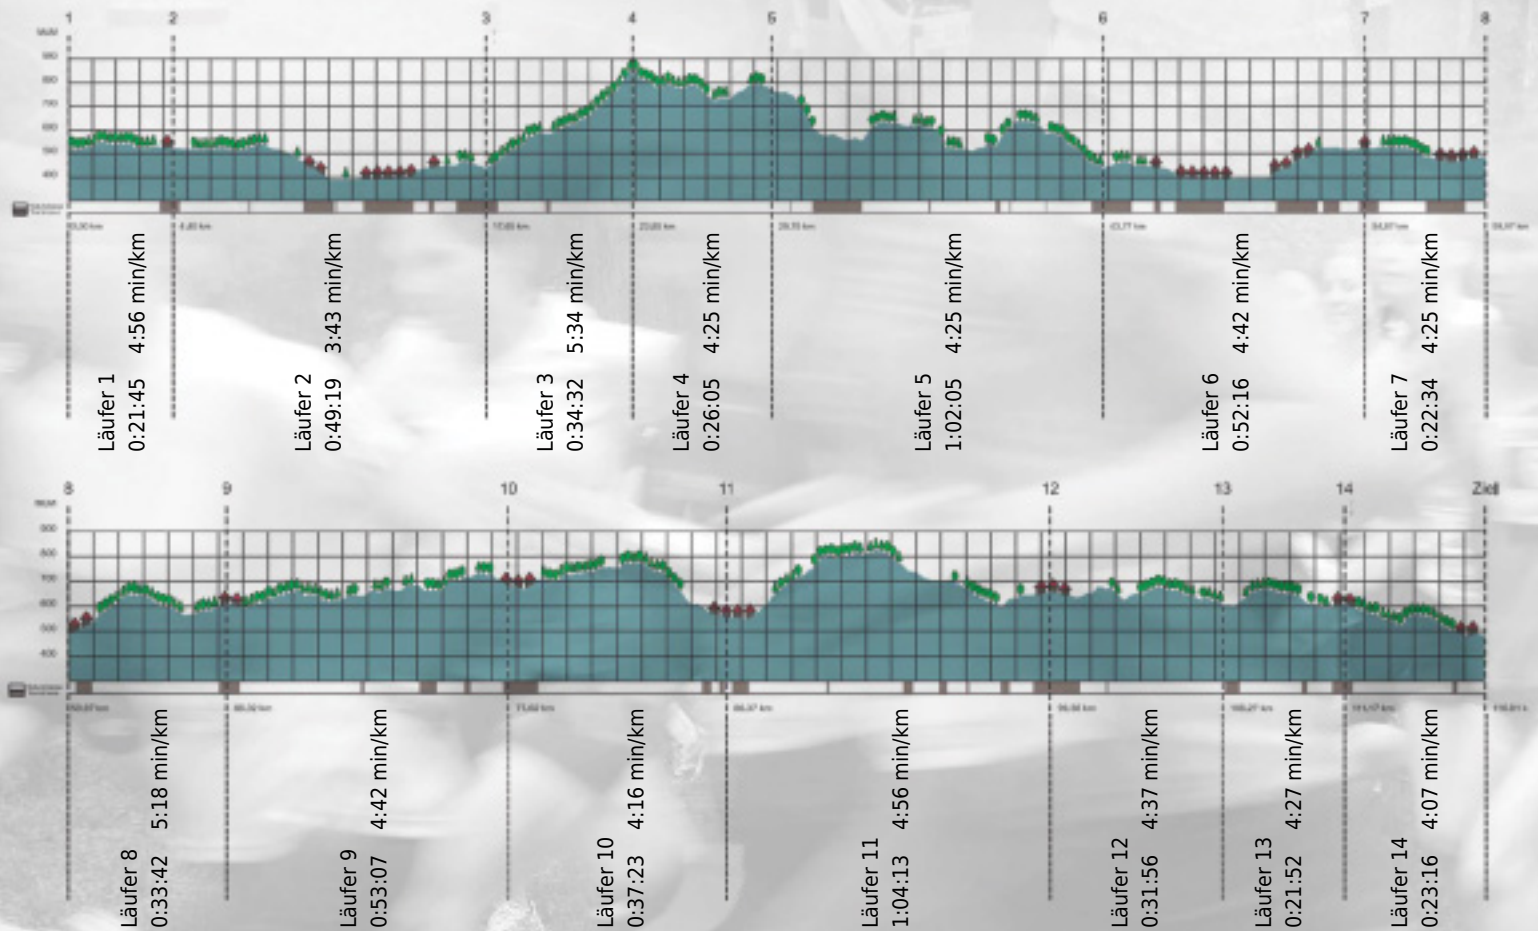

URKUNDE

Platz gesamt: 50

Platz Kategorie: 49

Dyspnoe isch Myspnoe

Kategorie: Schnelle

Laufzeit: 8:54:05 h (- min/km / - km/h)

Sponsoren

Partner