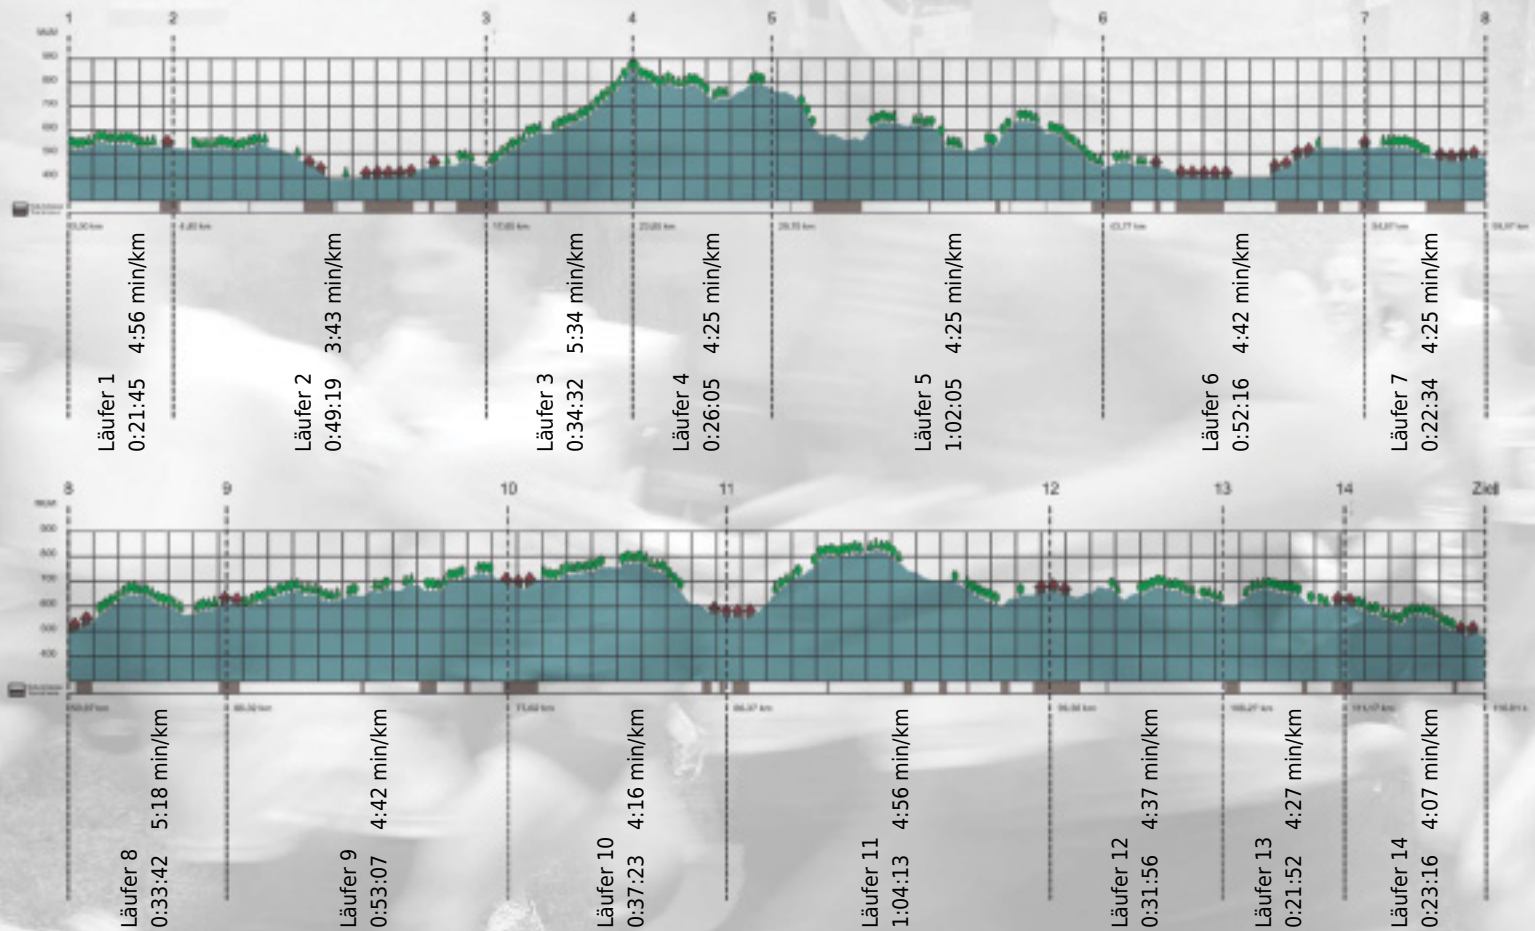

# URKUNDE

Platz gesamt: 50

Platz Kategorie: 49

## Dyspnoe isch Myspnoe

Kategorie: Schnelle

Laufzeit: 8:54:05 h (4:34 min/km / 13.03 km/h)

Sponsoren

Partner