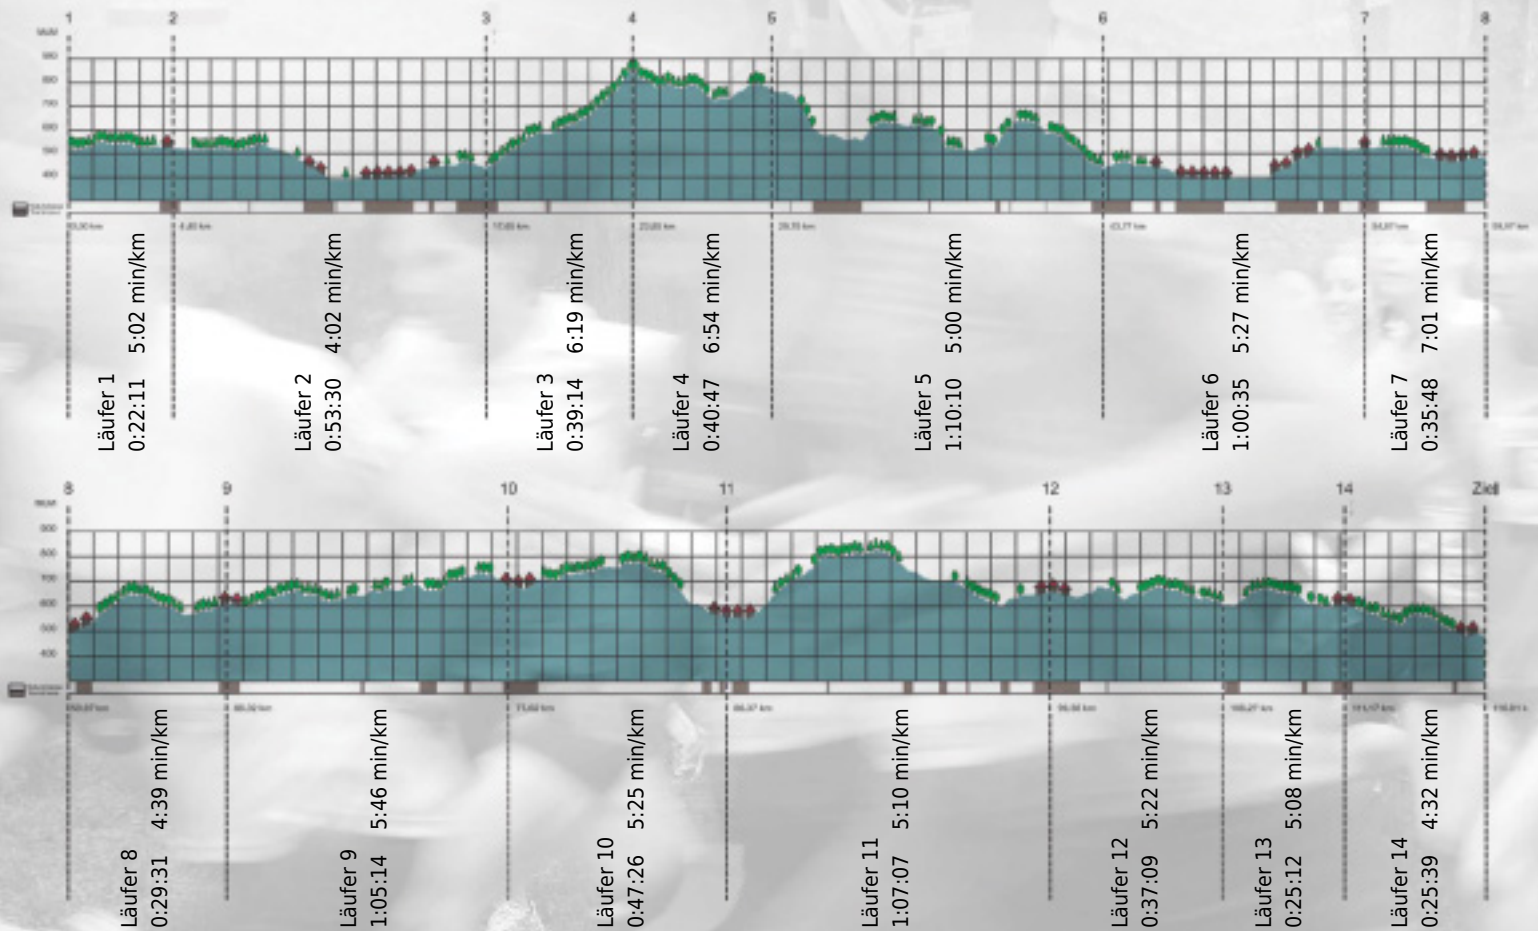

URKUNDE

Platz gesamt: 436

Platz Kategorie: 264

eifach äppis

Kategorie: Schnelle

Laufzeit: 10:19:33 h (5:18 min/km / 11.23 km/h)

Sponsoren

ALSTOM