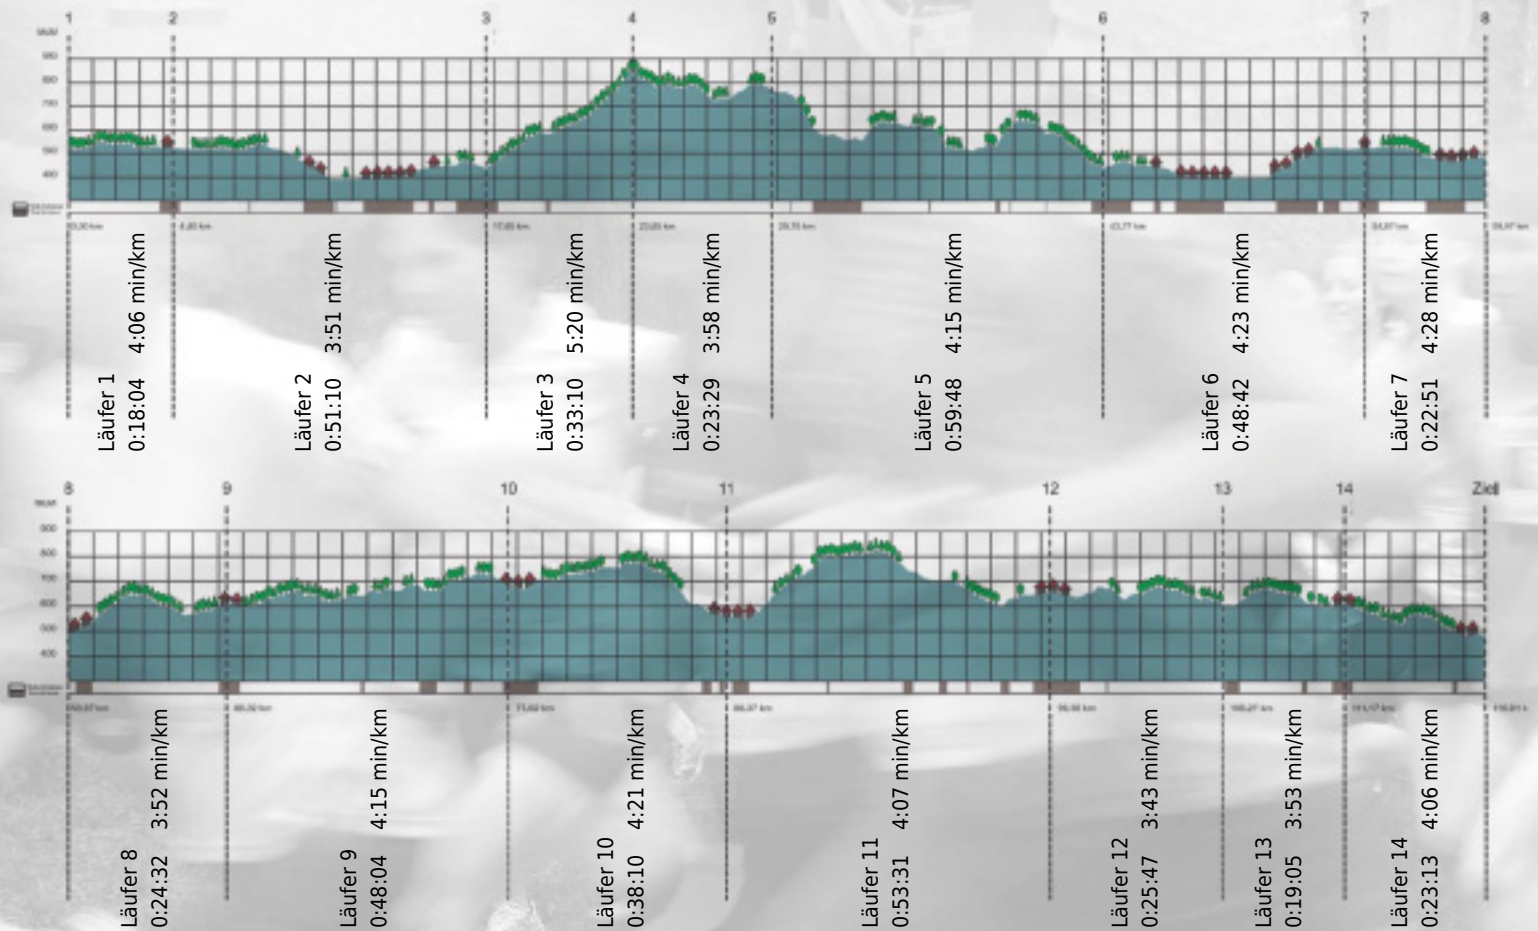

Stafette im
Grossraum
Zürich

GEDENKLAUF
WALTER HIEMEYER

URKUNDE

Platz gesamt: 21

Platz Kategorie: 21

stuetz.be II

Kategorie: Schnelle

Laufzeit: 8:09:36 h (- min/km / - km/h)