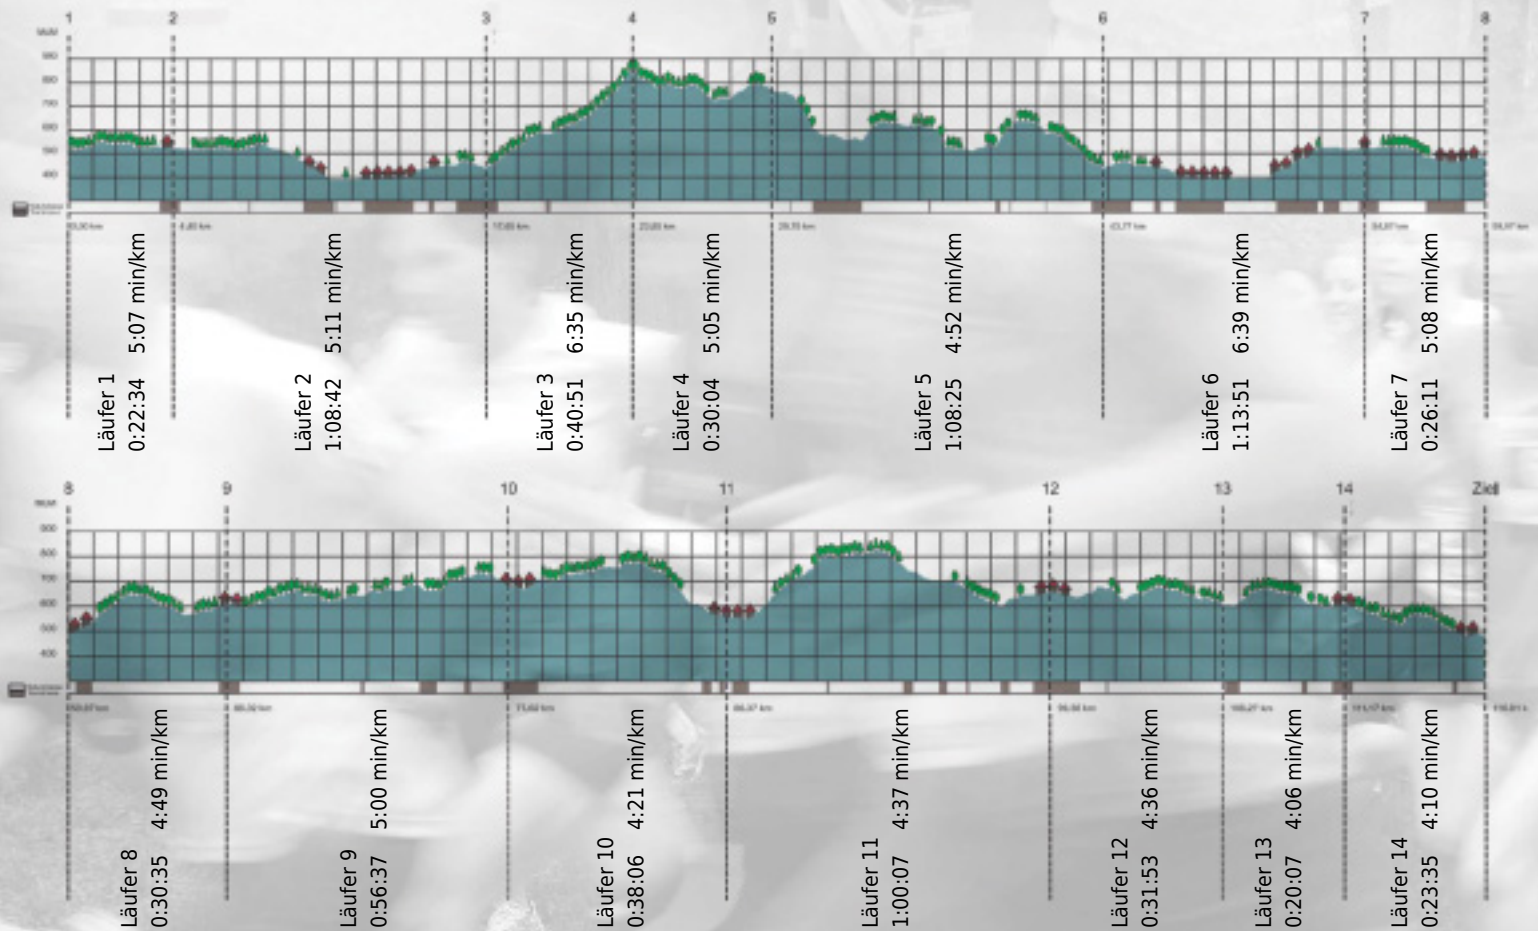

URKUNDE

Platz gesamt: 245

Platz Kategorie: 194

anaerob

Kategorie: Schnelle

Laufzeit: 9:51:38 h (5:03 min/km / 11.76 km/h)

Sponsoren

Partner