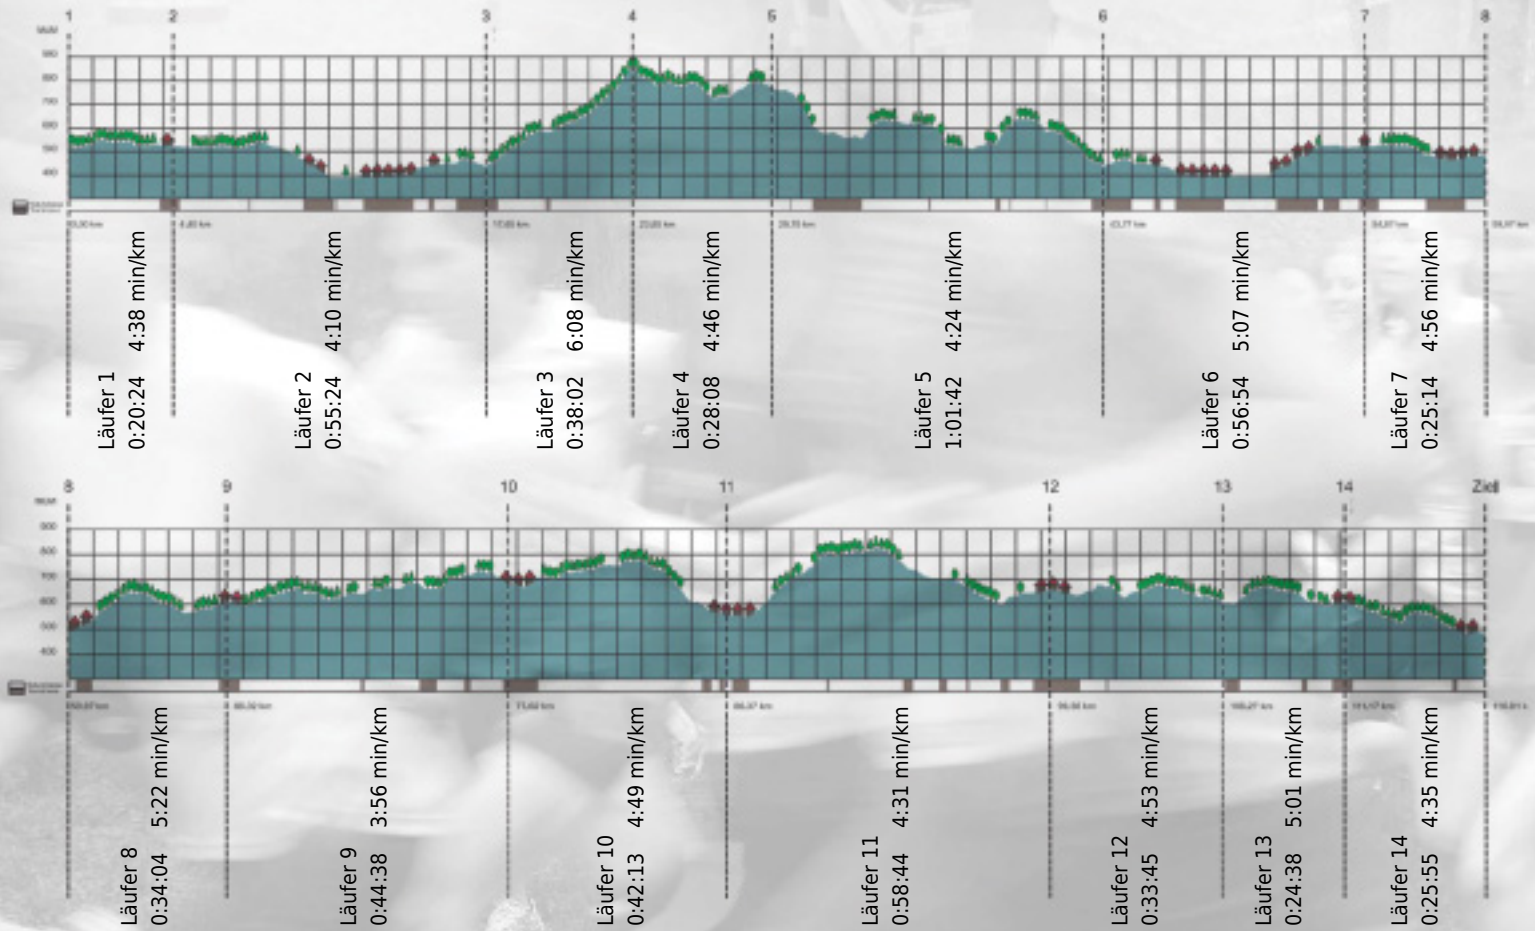

Stafette im  
Grossraum  
Zürich

GEDENKLAUF  
WALTER HIEMEYER

# URKUNDE

Platz gesamt: 75

Platz Kategorie: 70

## IPE läuft

Kategorie: Schnelle

Laufzeit: 9:09:45 h (4:42 min/km / 12.66 km/h)

Sponsoren

Partner

Zürich den 09.Mai 2011