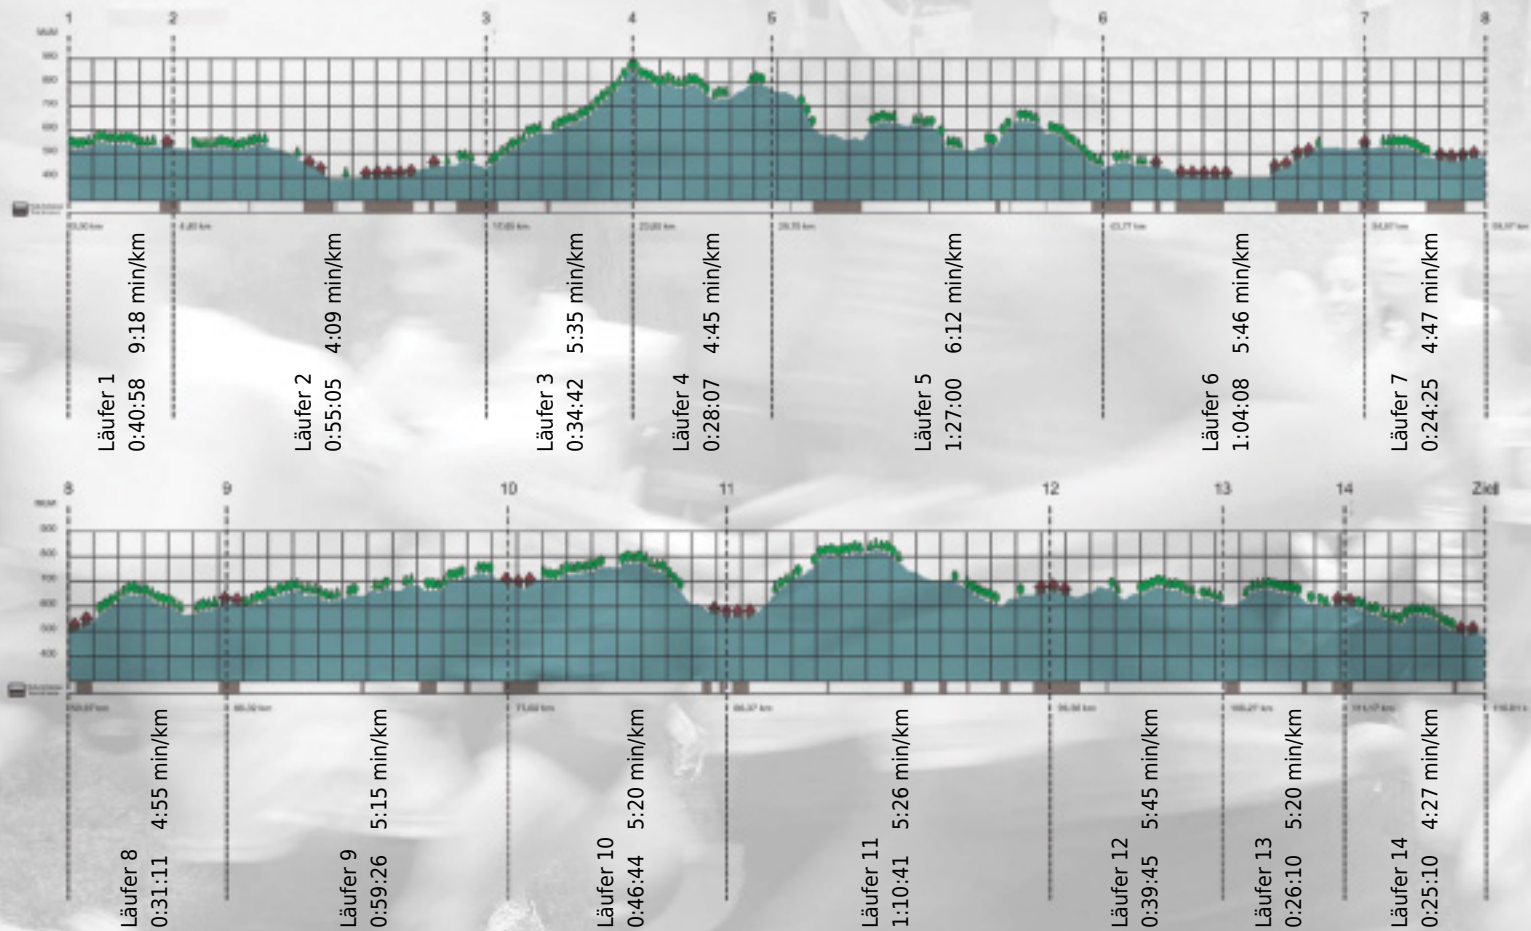

URKUNDE

Platz gesamt: 535

Platz Kategorie: 283

SoLaTiDos

Kategorie: Schnelle

Laufzeit: 10:33:32 h (5:25 min/km / 11.06 km/h)

Sponsoren

Partner