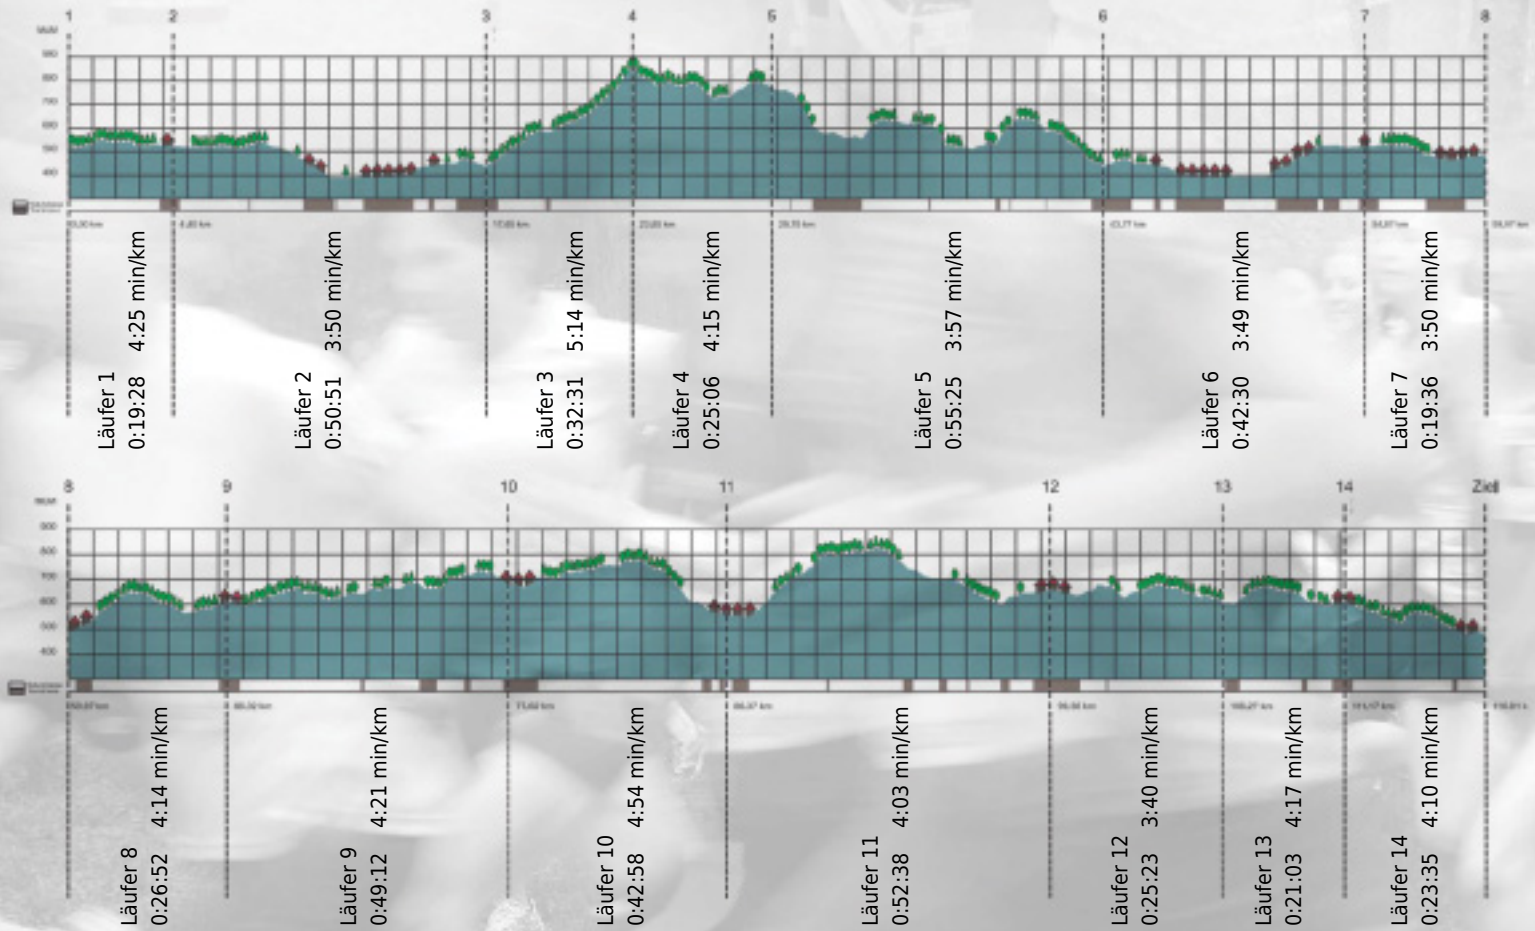

Stafette im
Grossraum
Zürich

GEDENKLAUF
WALTER HIEMEYER

URKUNDE

Platz gesamt: 18

Platz Kategorie: 18

sosolala 6

Kategorie: Schnelle

Laufzeit: 8:07:08 h (4:10 min/km / 14.29 km/h)