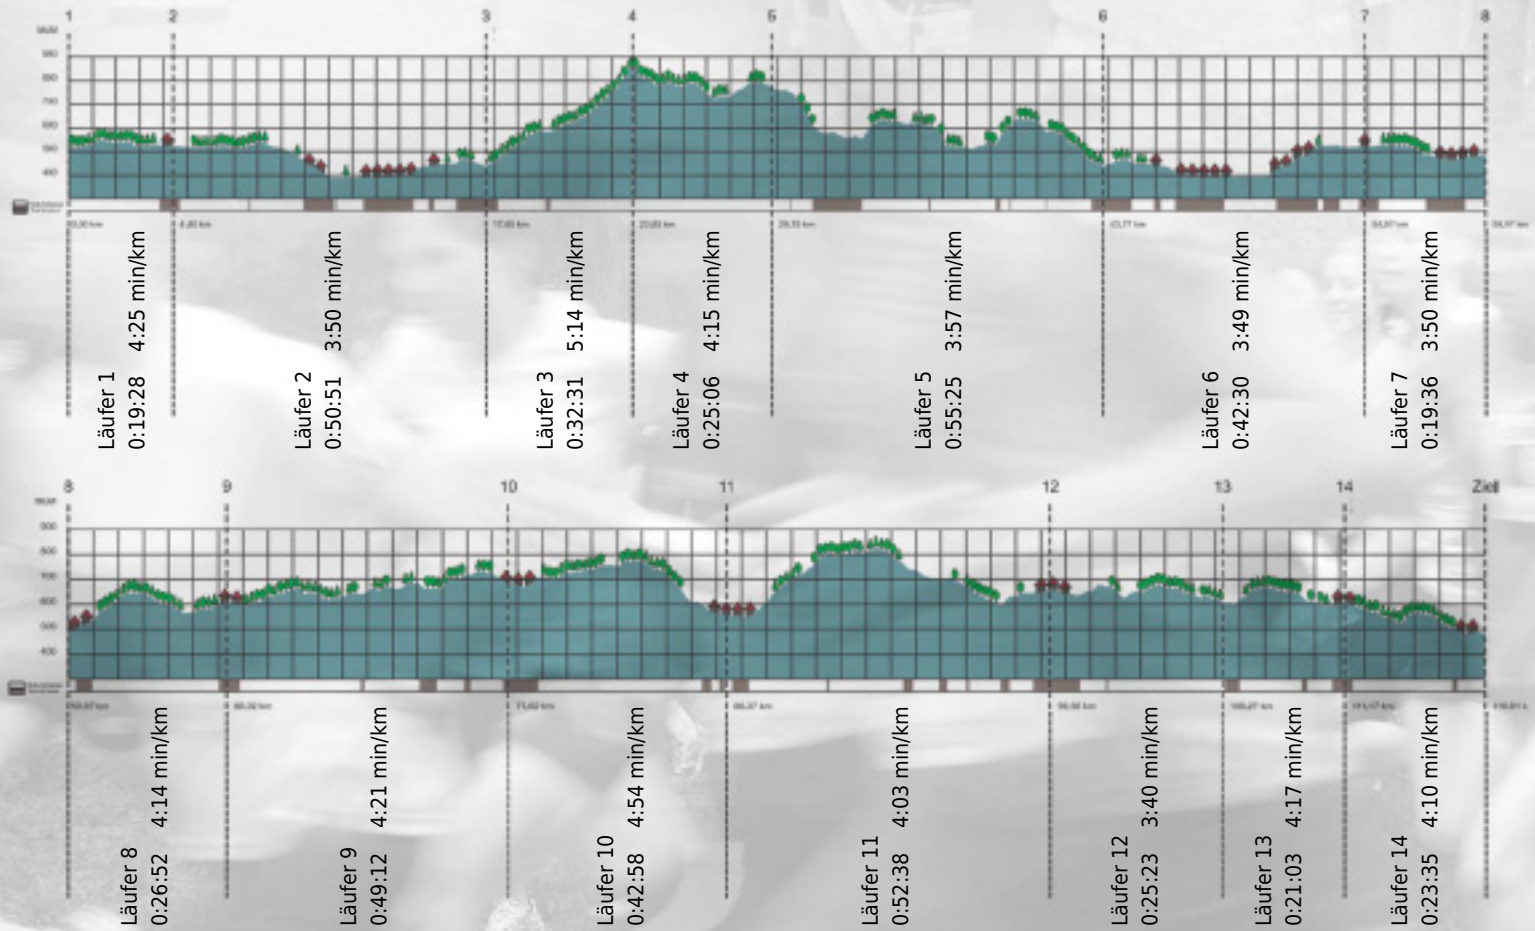

Stafette im  
Grossraum  
Zürich

GEDENKLAUF  
WALTER HIEMEYER

# URKUNDE

Platz gesamt: 18

Platz Kategorie: 18

## sosolala 6

Kategorie: Schnelle

Laufzeit: 8:07:08 h (4:10 min/km / 14.39 km/h)

Sponsoren

Partner

Zürich den 09.Mai 2011