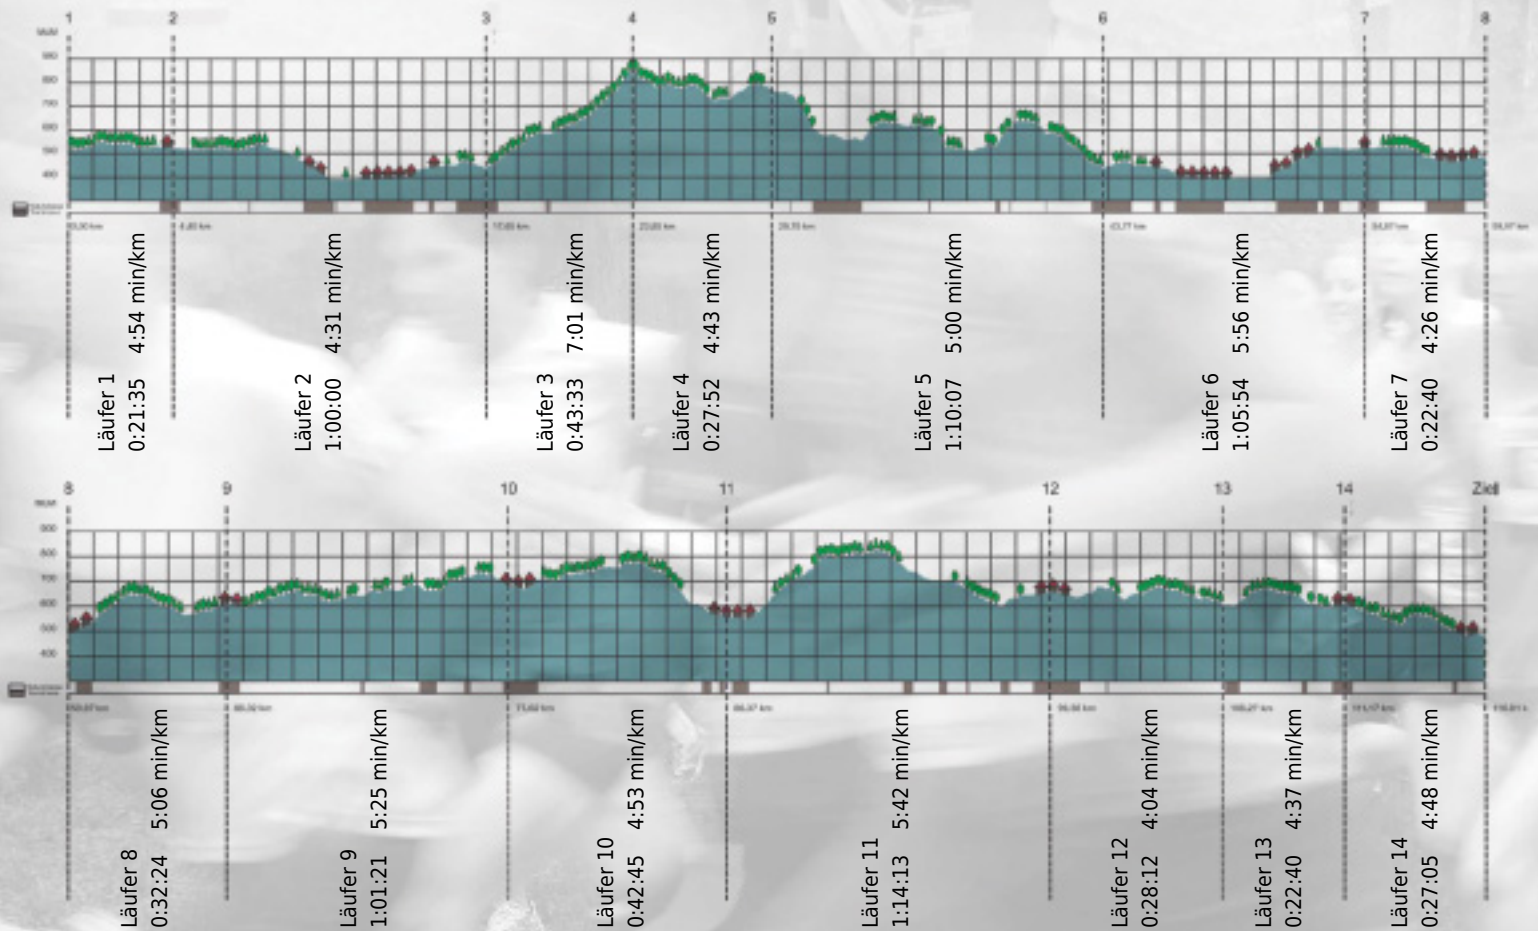

URKUNDE

Platz gesamt: 306

Platz Kategorie: 221

23.8 Ih

Kategorie: Schnelle

Laufzeit: 10:00:21 h (5:08 min/km / 11.67 km/h)

Sponsoren

Partner