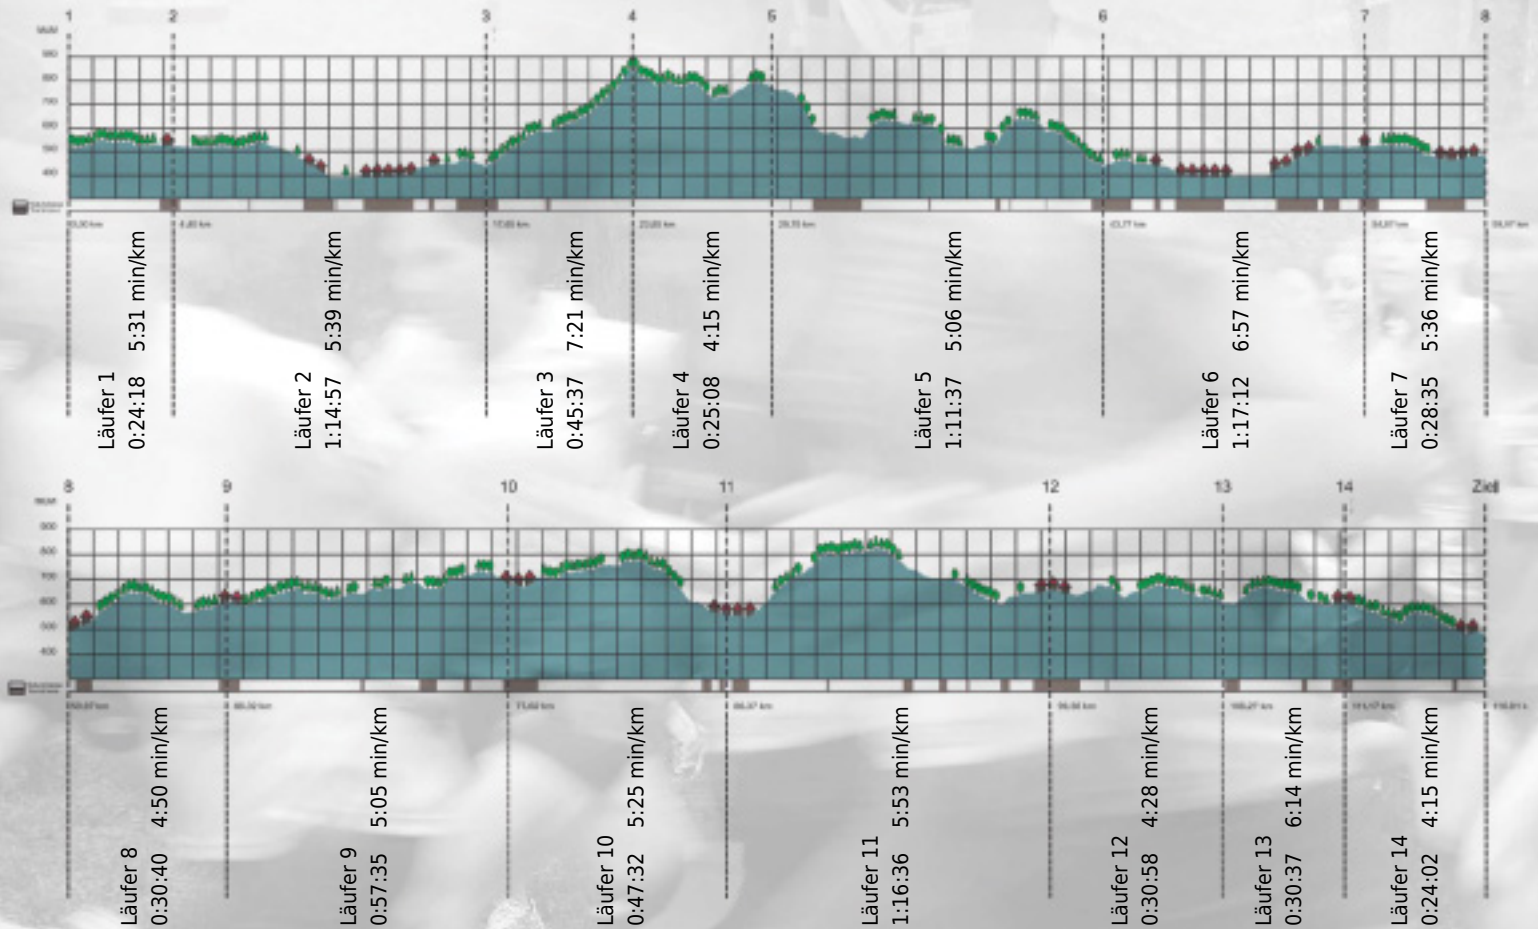

URKUNDE

Platz gesamt: 599

Platz Kategorie: 292

_ xundi Rundi
Kategorie: Schnelle

Laufzeit: 10:45:24 h (- min/km / - km/h)

Sponsoren

Partner