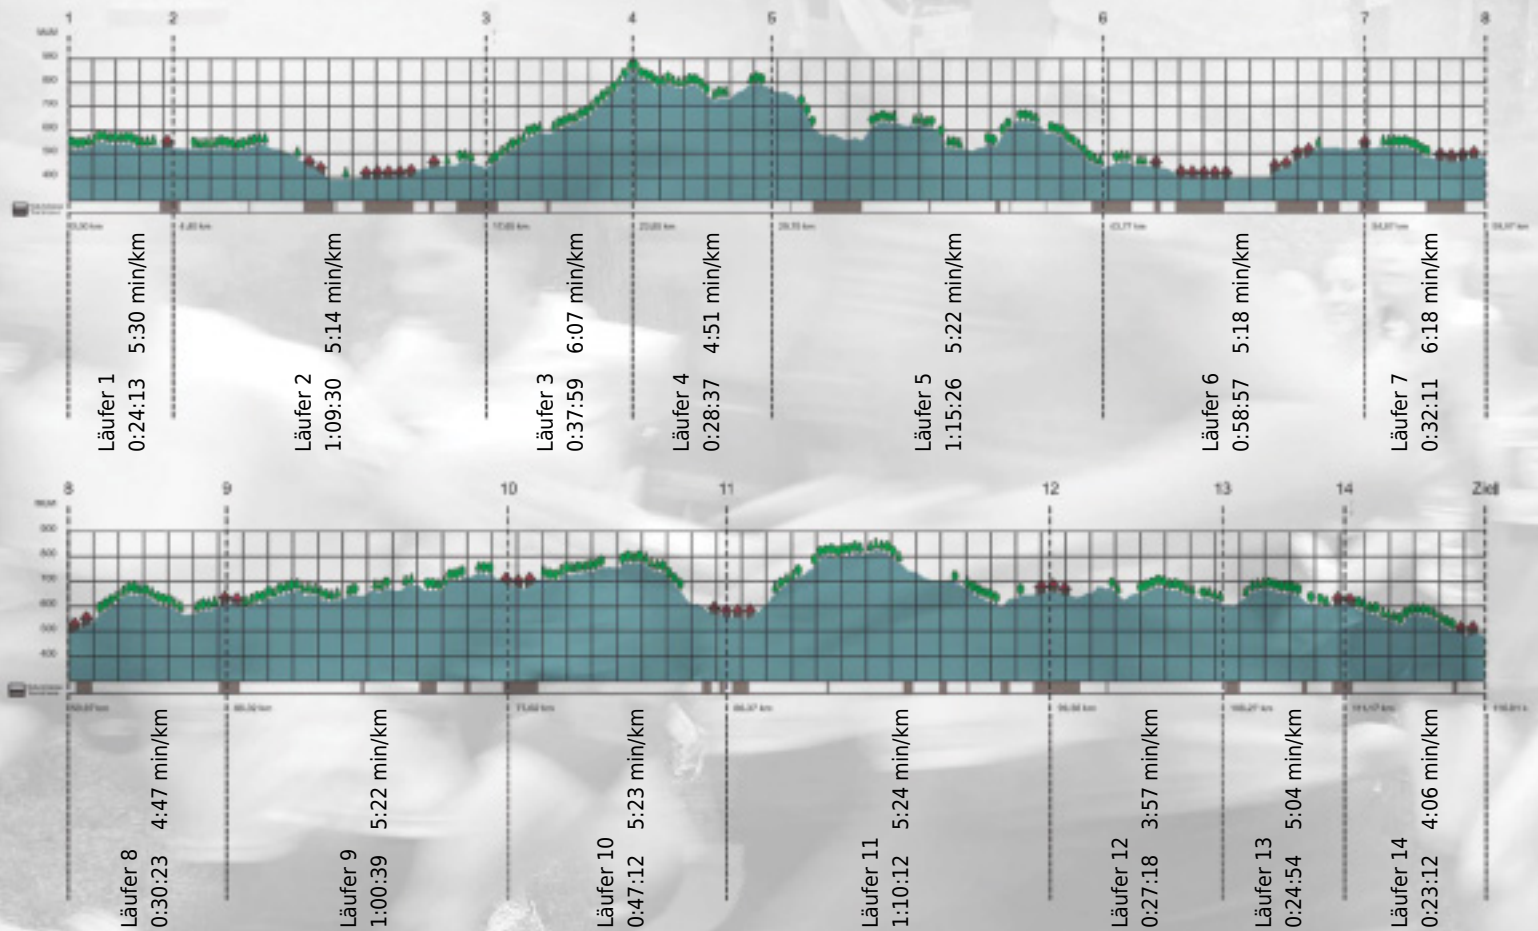

# URKUNDE

**Platz gesamt: 379**

**Platz Kategorie: 130**

## AFrEZ

**Kategorie: Langsame**

**Laufzeit: 10:10:43 h (5:13 min/km / 11.40 km/h)**

Sponsoren

Partner