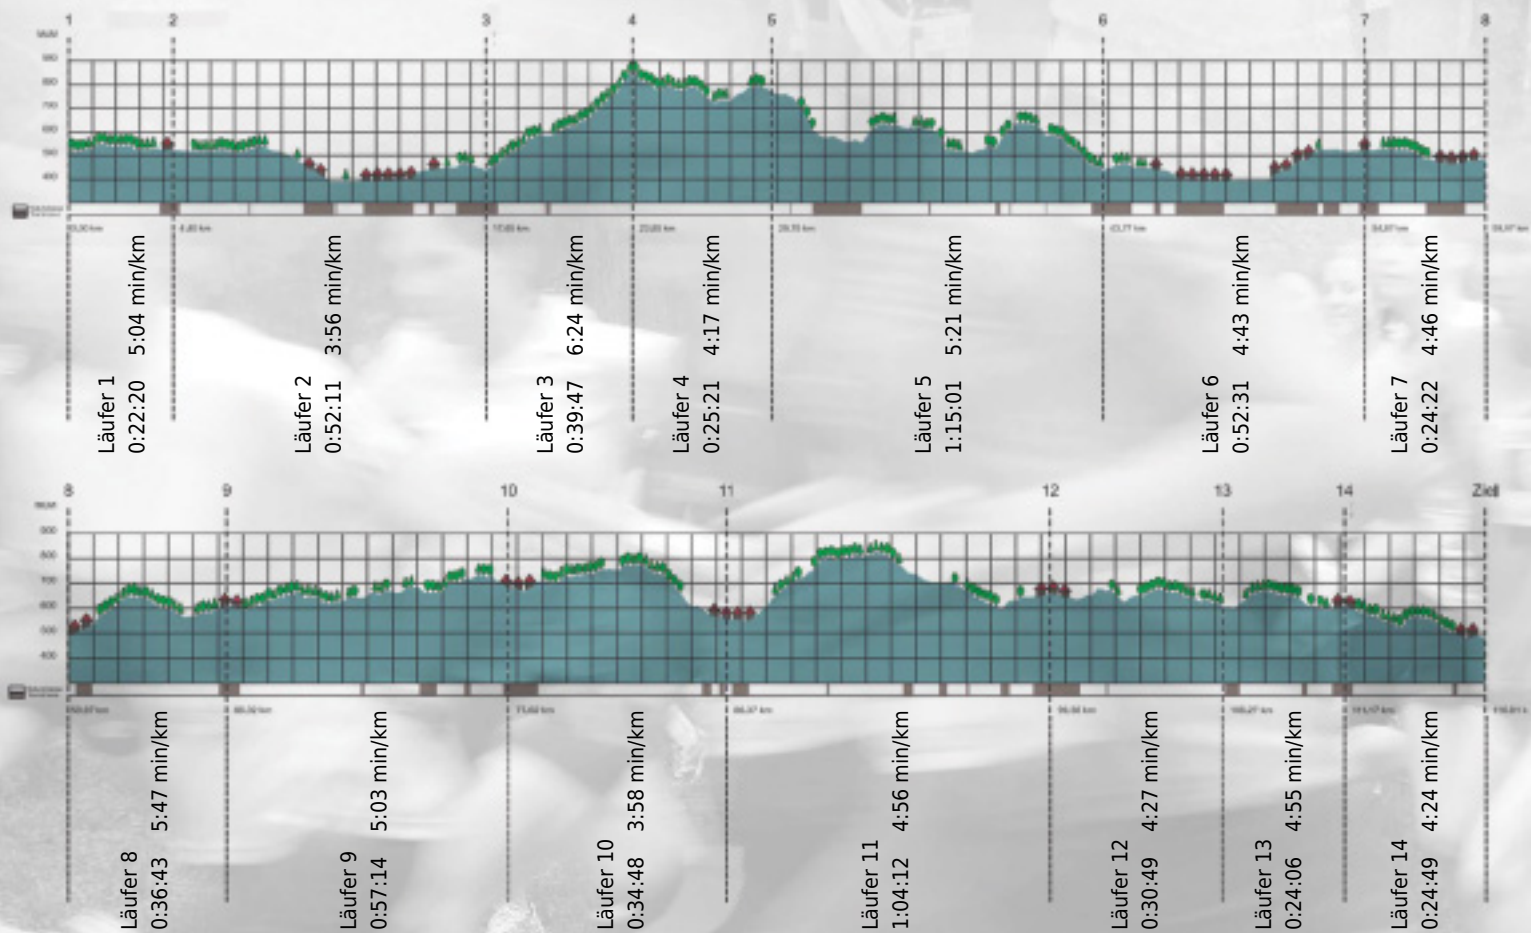

# URKUNDE

**Platz gesamt: 115**

**Platz Kategorie: 107**

## Bainies

**Kategorie: Schnelle**

**Laufzeit: 9:24:14 h (4:49 min/km / 12.34 km/h)**

Sponsoren

Partner