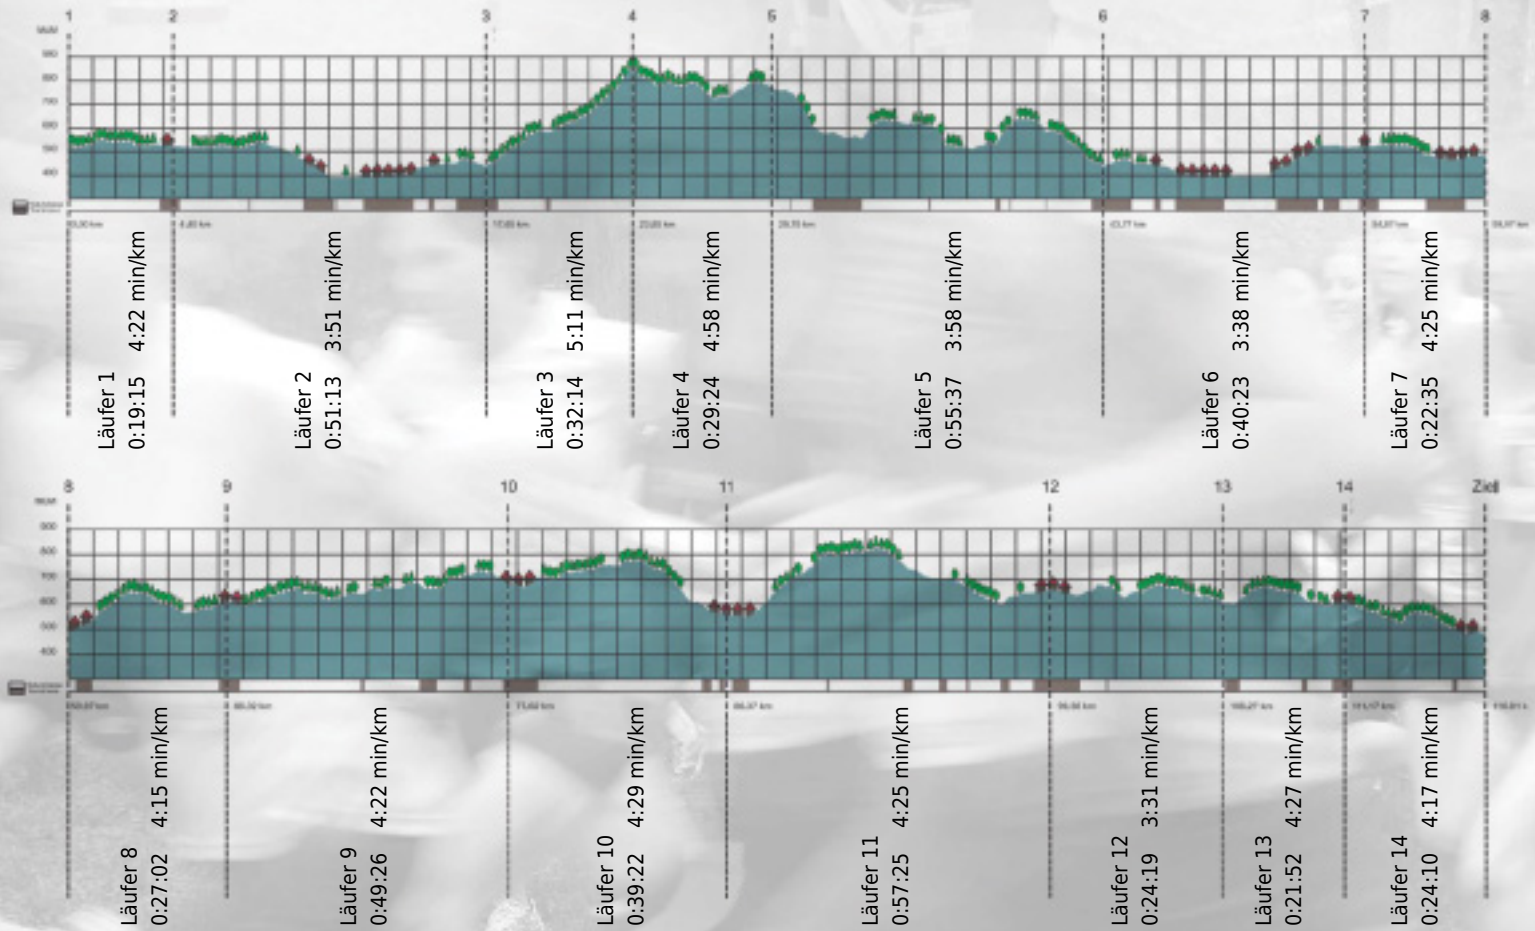

Stafette im
Grossraum
Zürich

GEDENKLAUF
WALTER HIEMEYER

URKUNDE

Platz gesamt: 23

Platz Kategorie: 23

Bauteile XXVI

Kategorie: Schnelle

Laufzeit: 8:14:17 h (- min/km / - km/h)