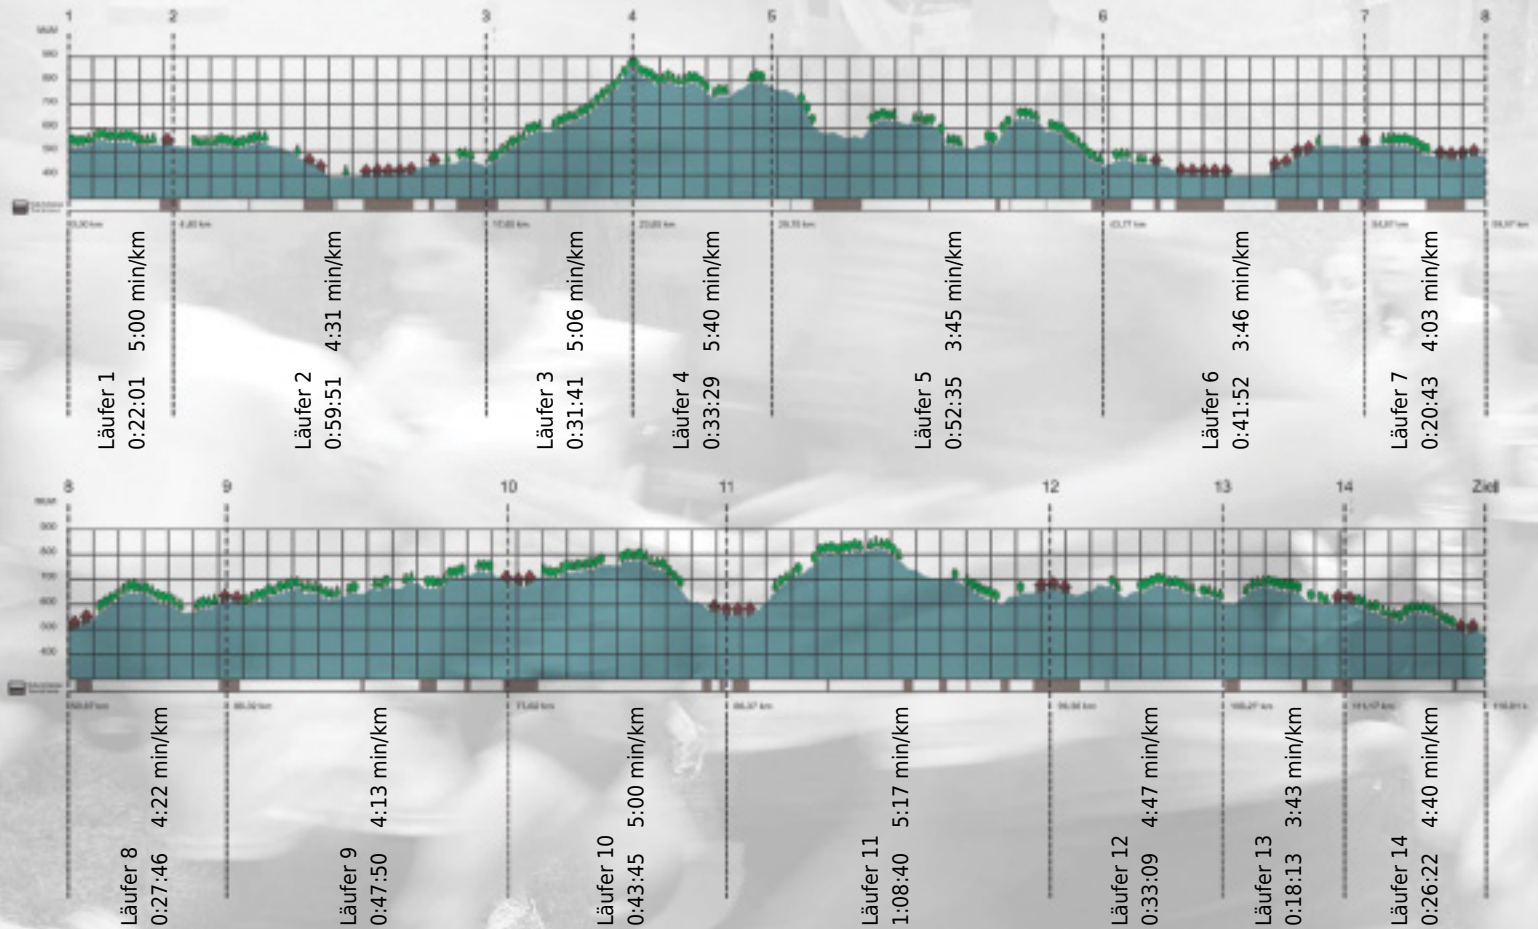

URKUNDE

Platz gesamt: 44

Platz Kategorie: 43

ciapasüeportaacà

Kategorie: Schnelle

Laufzeit: 8:47:57 h (- min/km / - km/h)

Sponsoren

ALSTOM