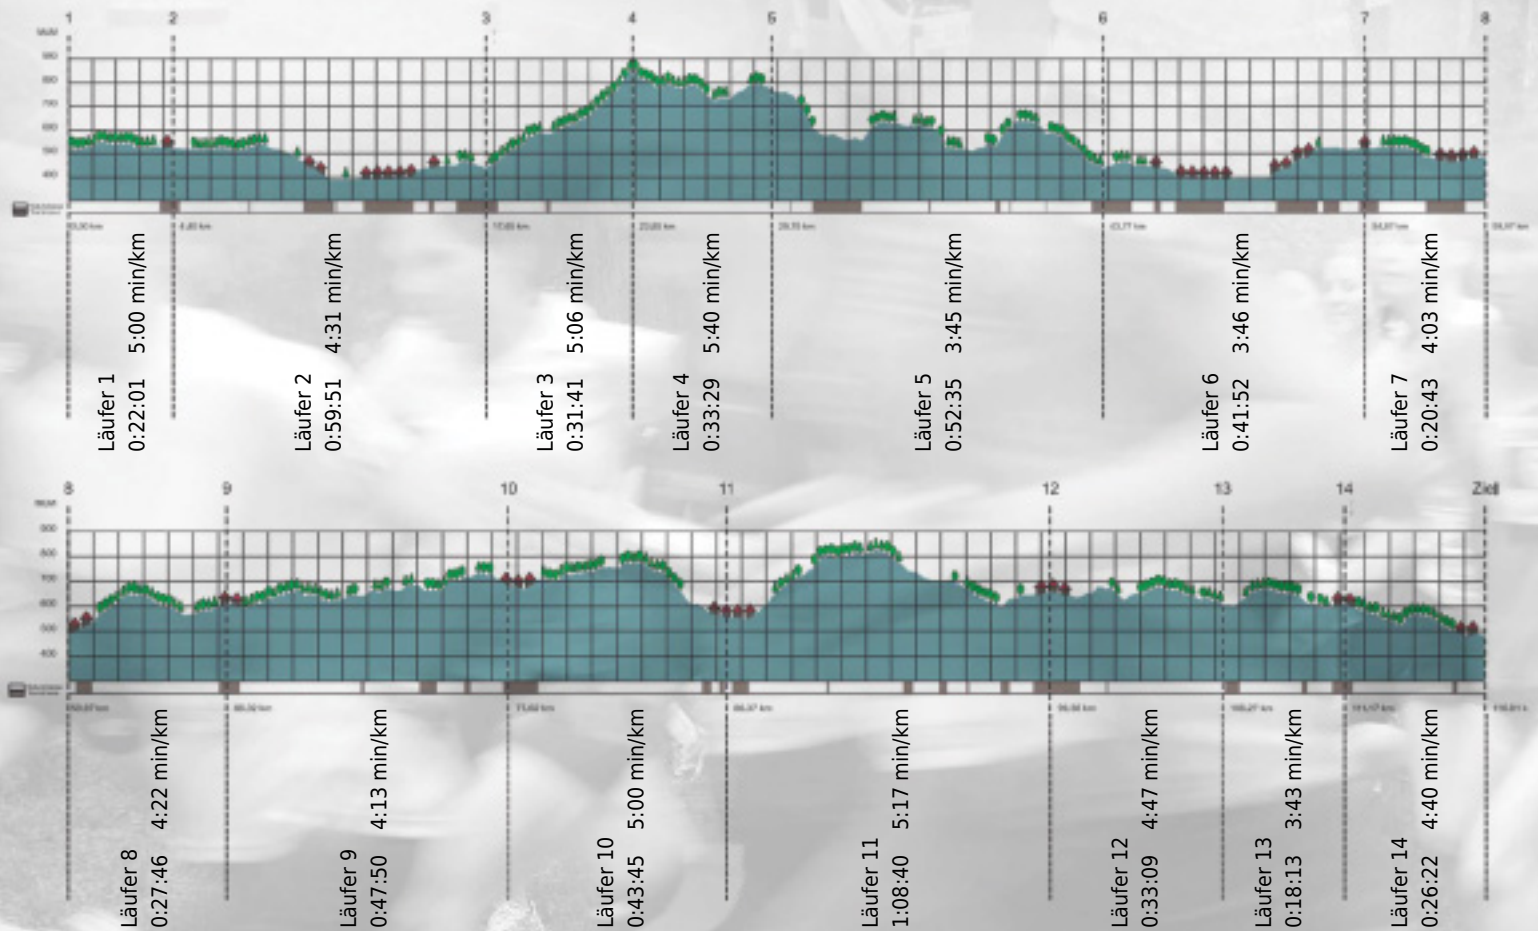

URKUNDE

Platz gesamt: 44

Platz Kategorie: 43

ciapasüeportaacà

Kategorie: Schnelle

Laufzeit: 8:47:57 h (4:31 min/km / 13.18 km/h)

Sponsoren

ALSTOM