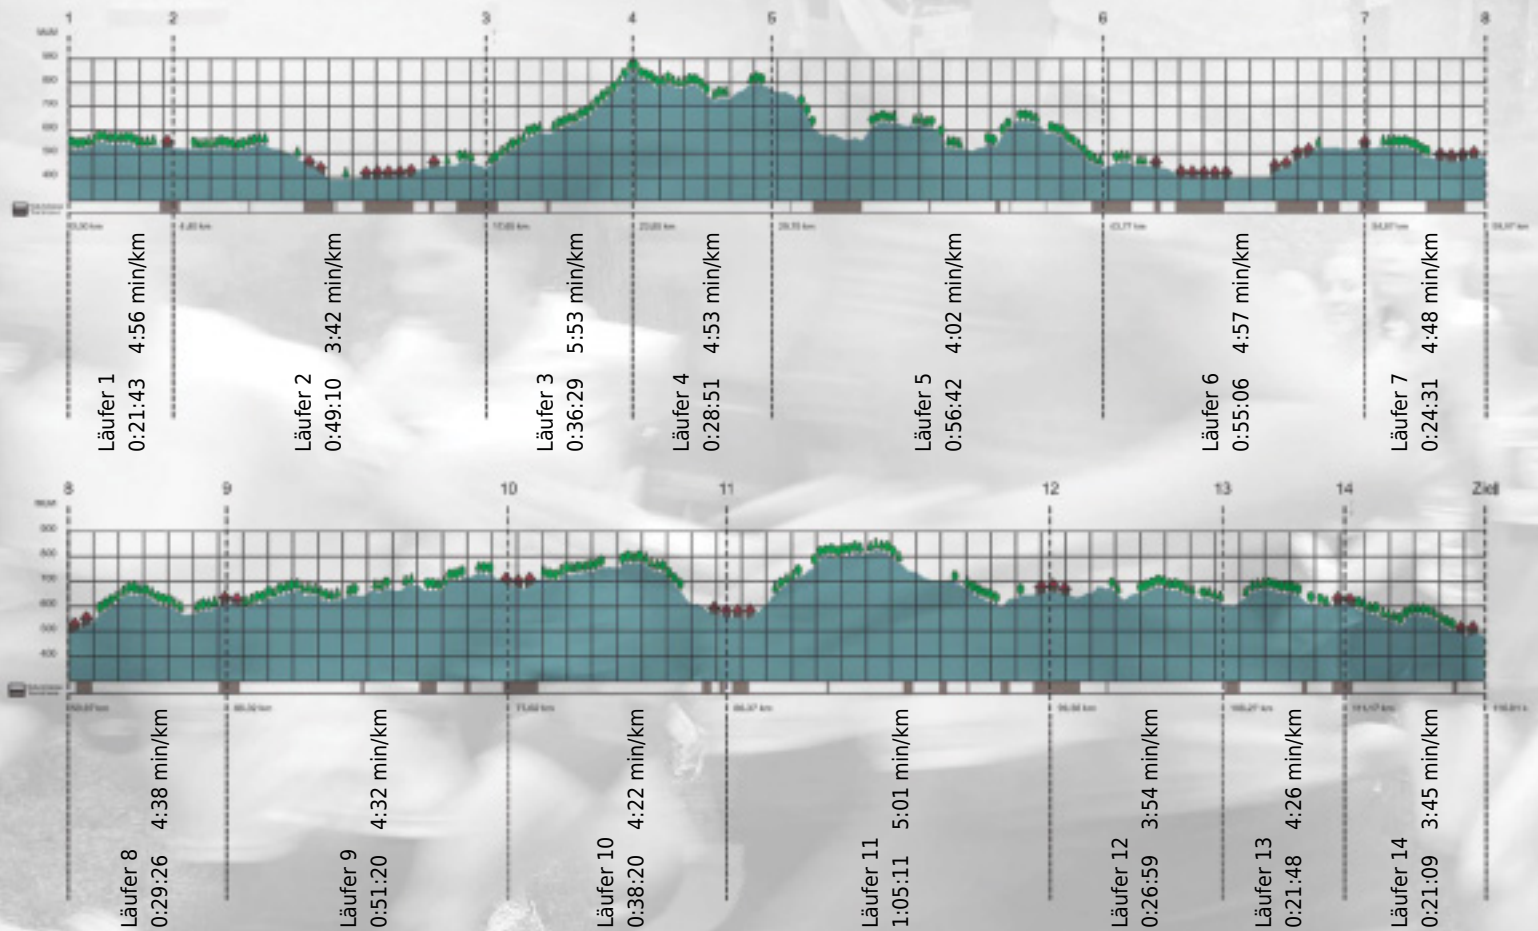

# URKUNDE

Platz gesamt: 43

Platz Kategorie: 42

## Di schnelle Umwis

Kategorie: Schnelle

Laufzeit: 8:46:45 h (4:30 min/km / 13.21 km/h)

Sponsoren

Partner