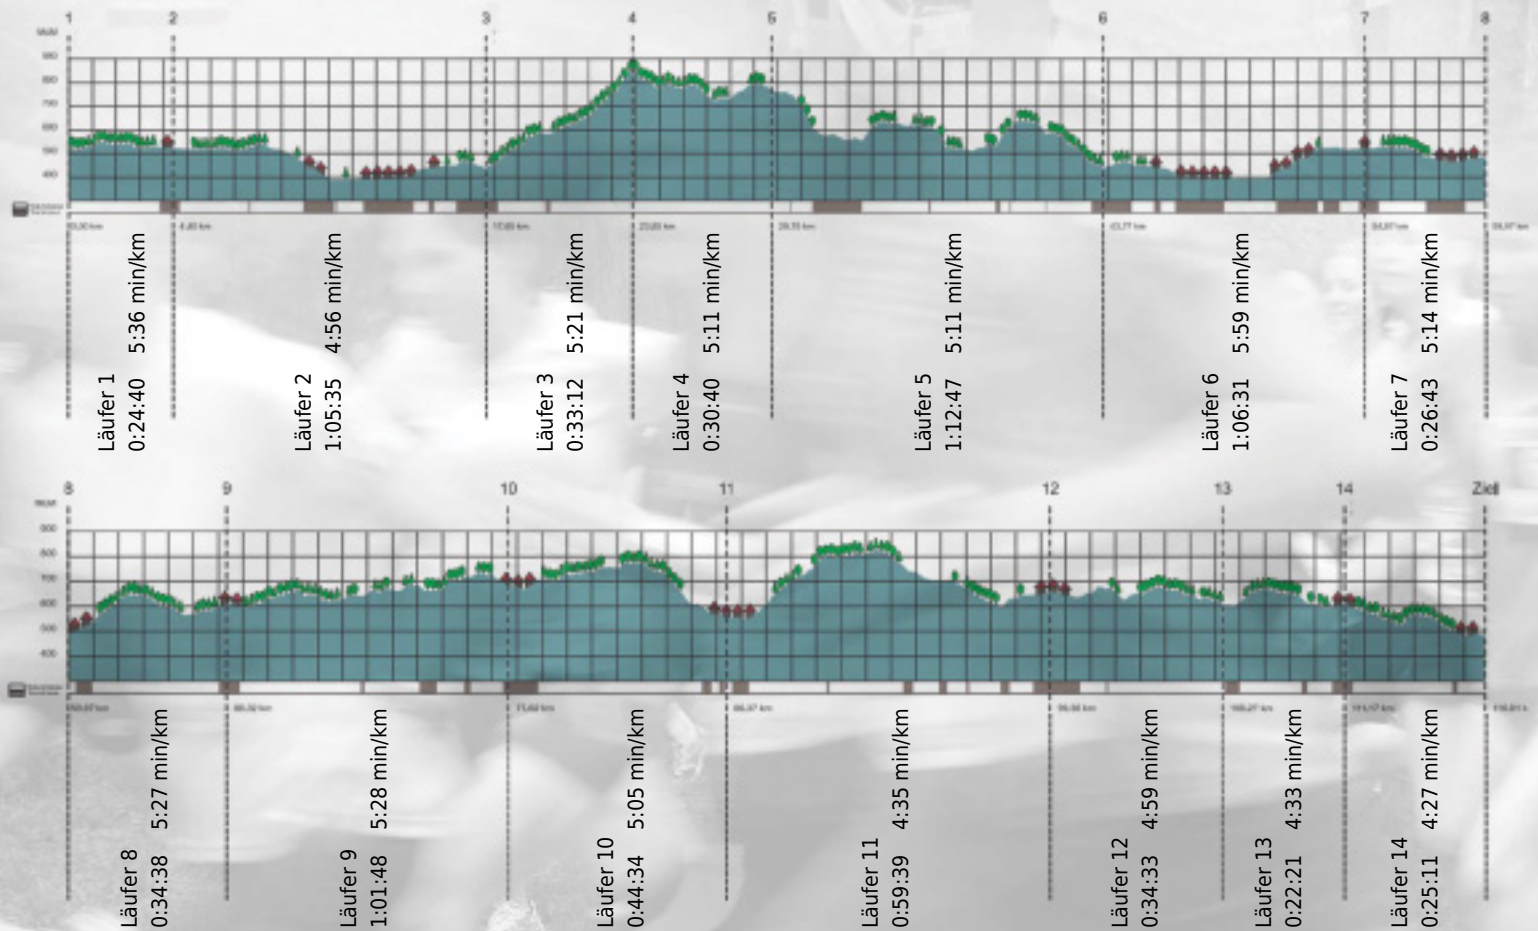

URKUNDE

Platz gesamt: 326

Platz Kategorie: 230

ELSA Alumni

Kategorie: Schnelle

Laufzeit: 10:02:52 h (5:09 min/km / 11.54 km/h)

Sponsoren

ALSTOM