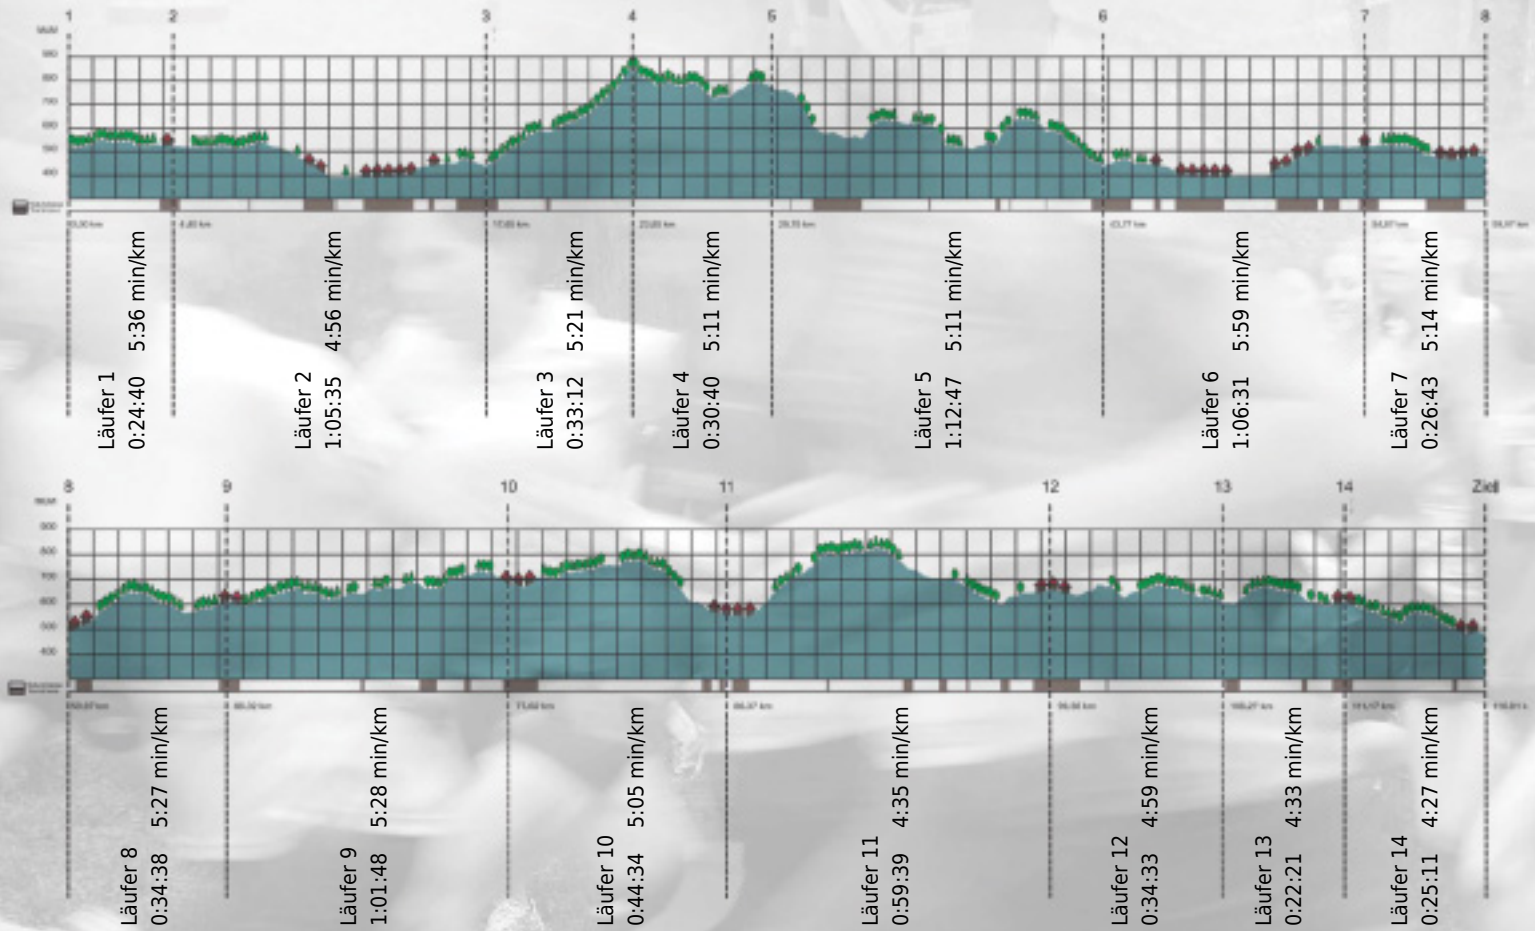

Stafette im
Grossraum
Zürich

GEDENKLAUF
WALTER HIEMEYER

URKUNDE

Platz gesamt: 326

Platz Kategorie: 230

ELSA Alumni

Kategorie: Schnelle

Laufzeit: 10:02:52 h (- min/km / - km/h)