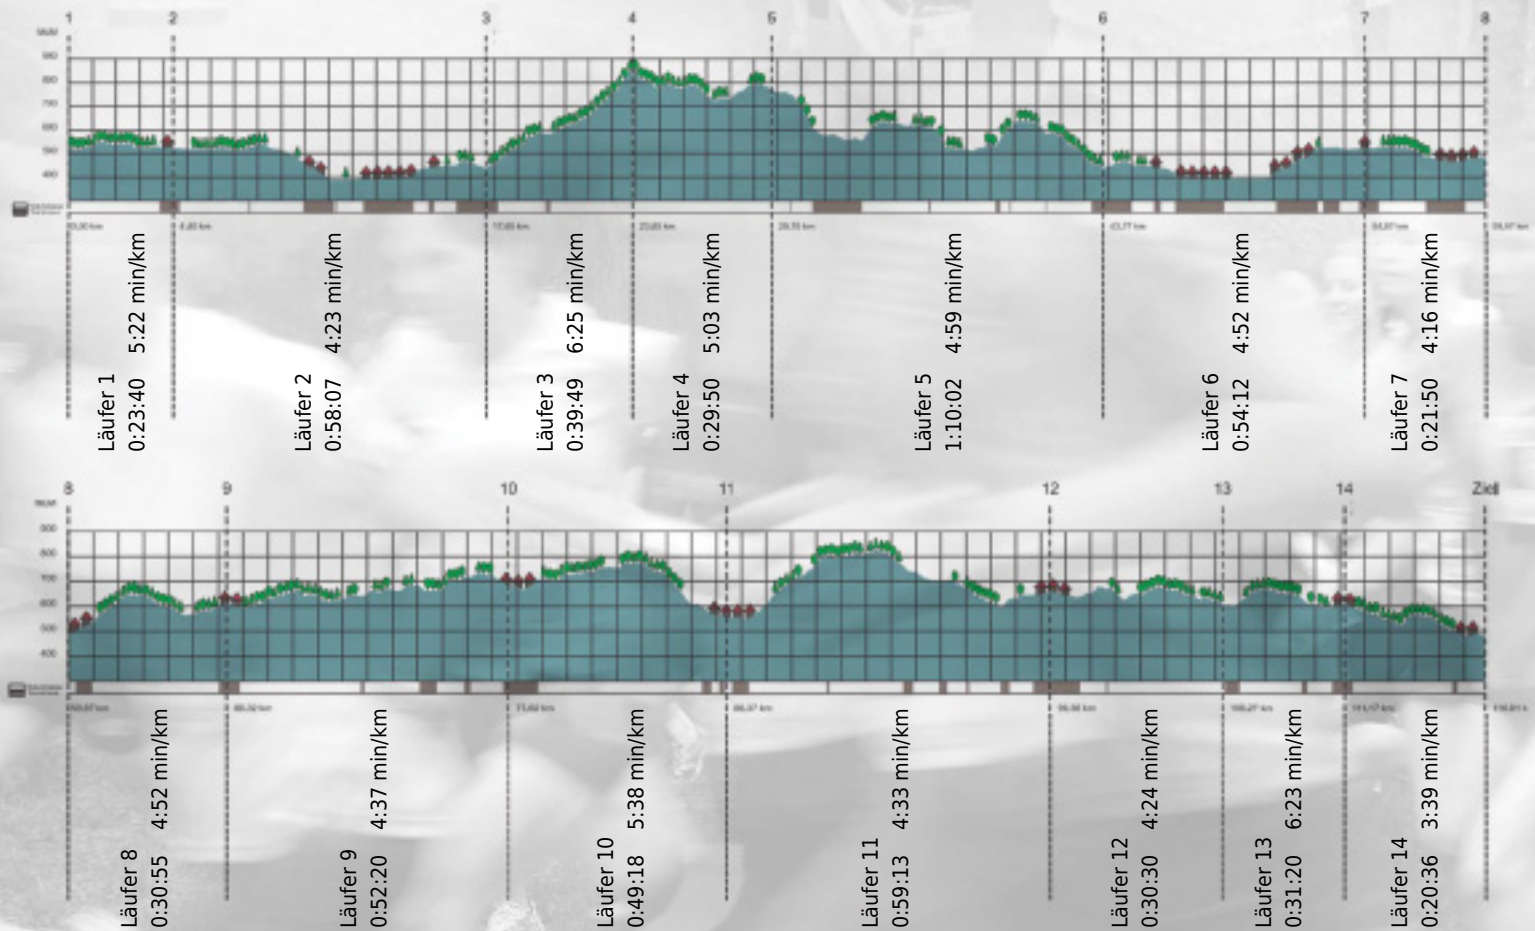

# URKUNDE

**Platz gesamt: 146**

**Platz Kategorie: 132**

## ERNSTFALL 1

**Kategorie: Schnelle**

**Laufzeit: 9:31:42 h (4:53 min/km / 12.17 km/h)**

Sponsoren

ALSTOM

NZZ

Partner