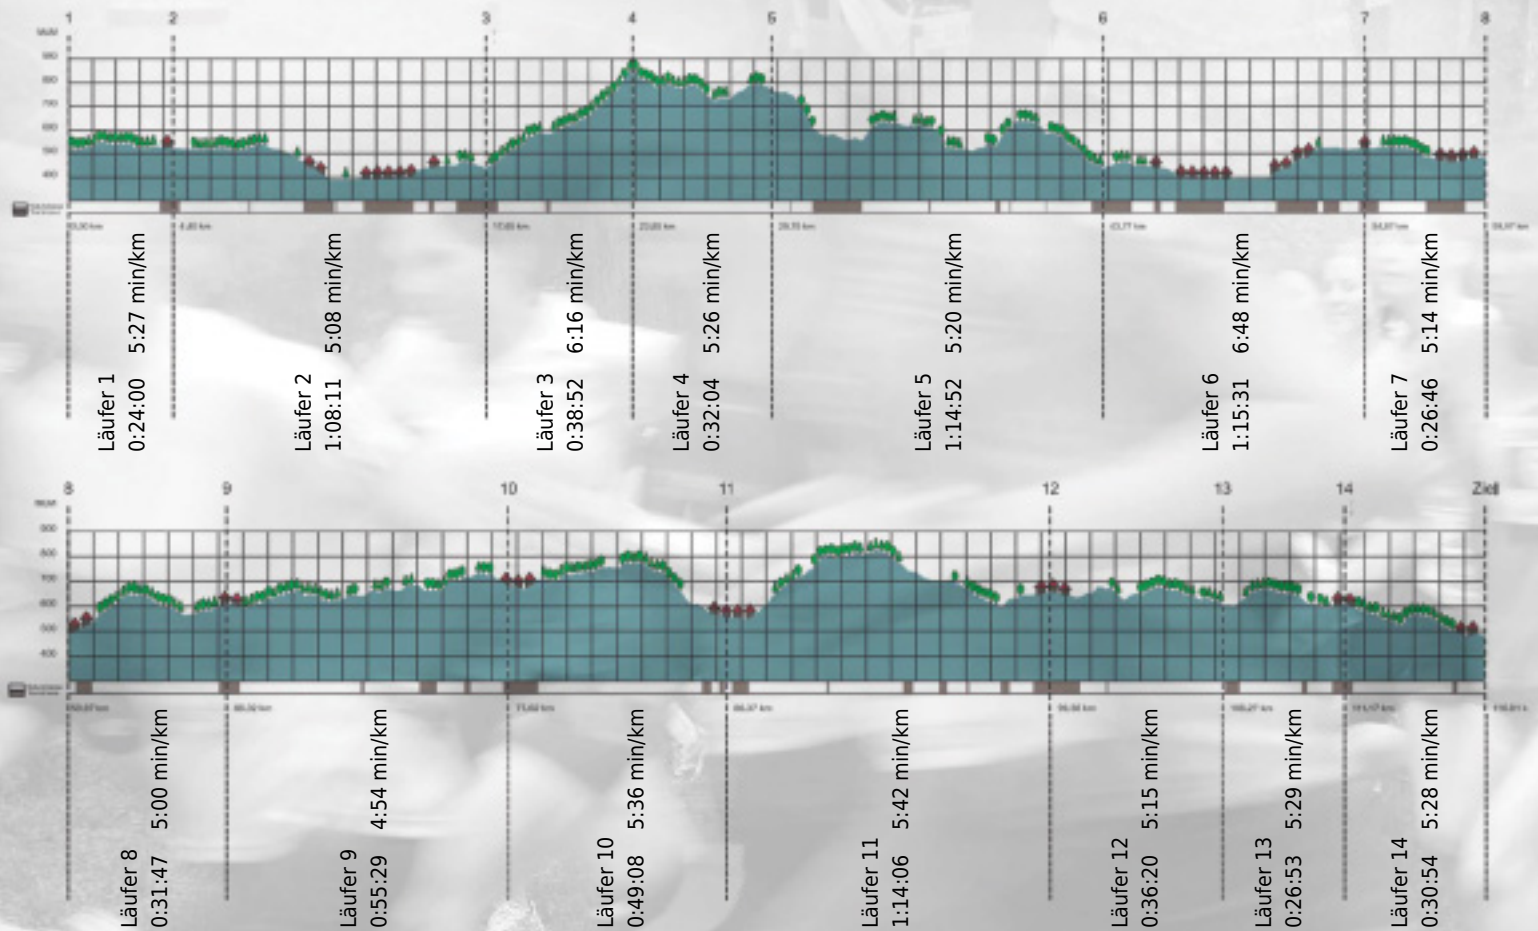

# URKUNDE

**Platz gesamt: 598**

**Platz Kategorie: 291**

## Euglena

**Kategorie: Schnelle**

**Laufzeit: 10:44:53 h (- min/km / - km/h)**

Sponsoren

Partner