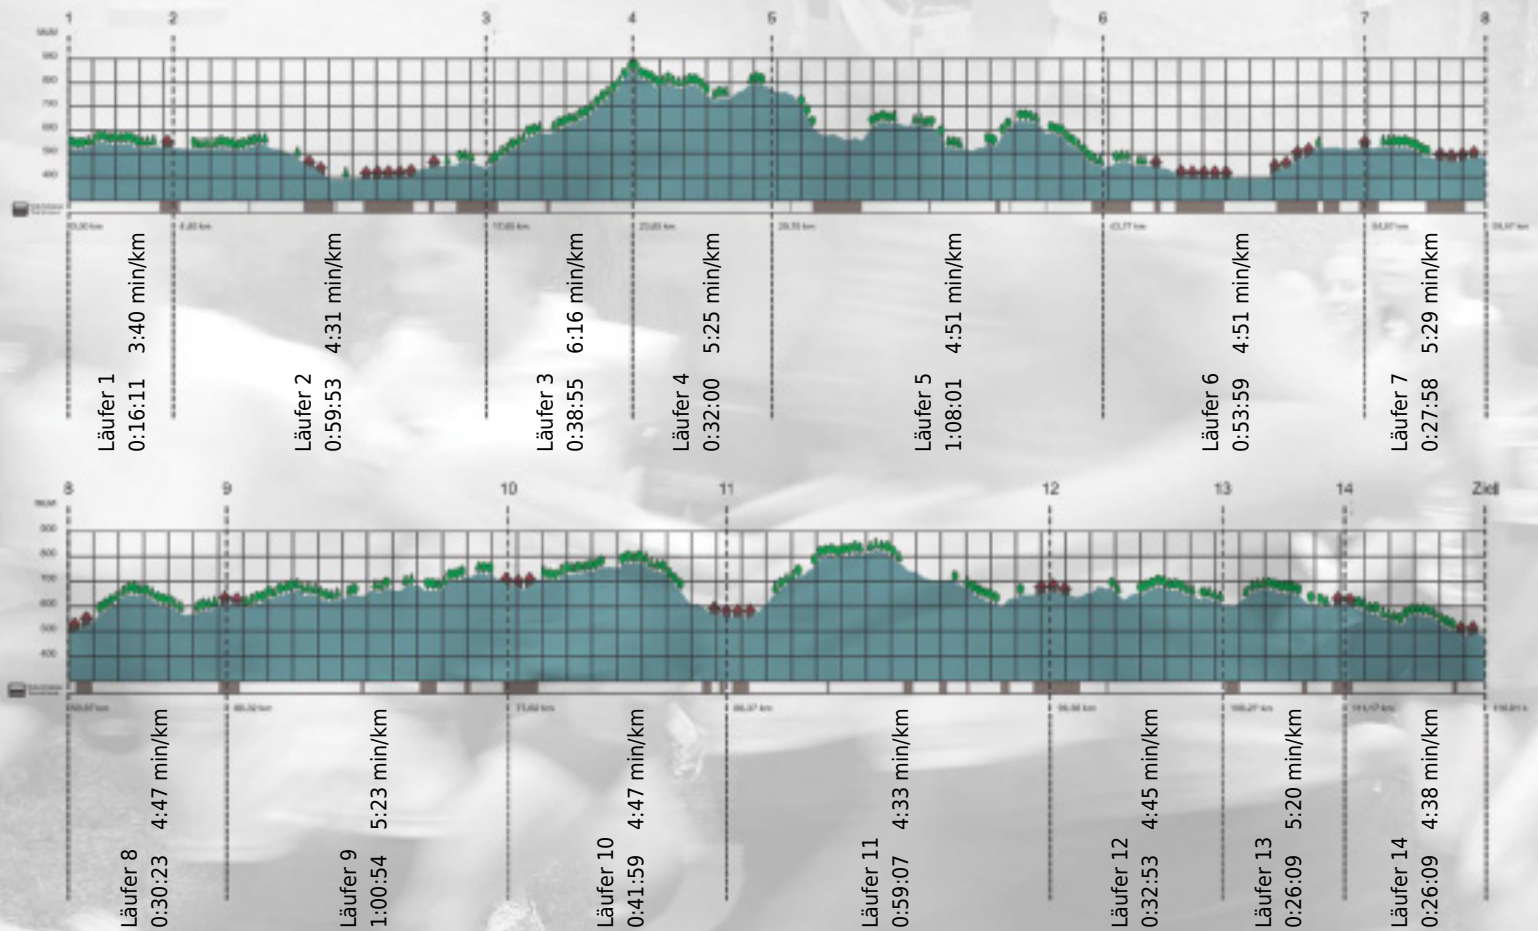

URKUNDE

Platz gesamt: 157

Platz Kategorie: 141

Fe-males

Kategorie: Schnelle

Laufzeit: 9:34:31 h (4:55 min/km / 12.11 km/h)

Sponsoren

Partner