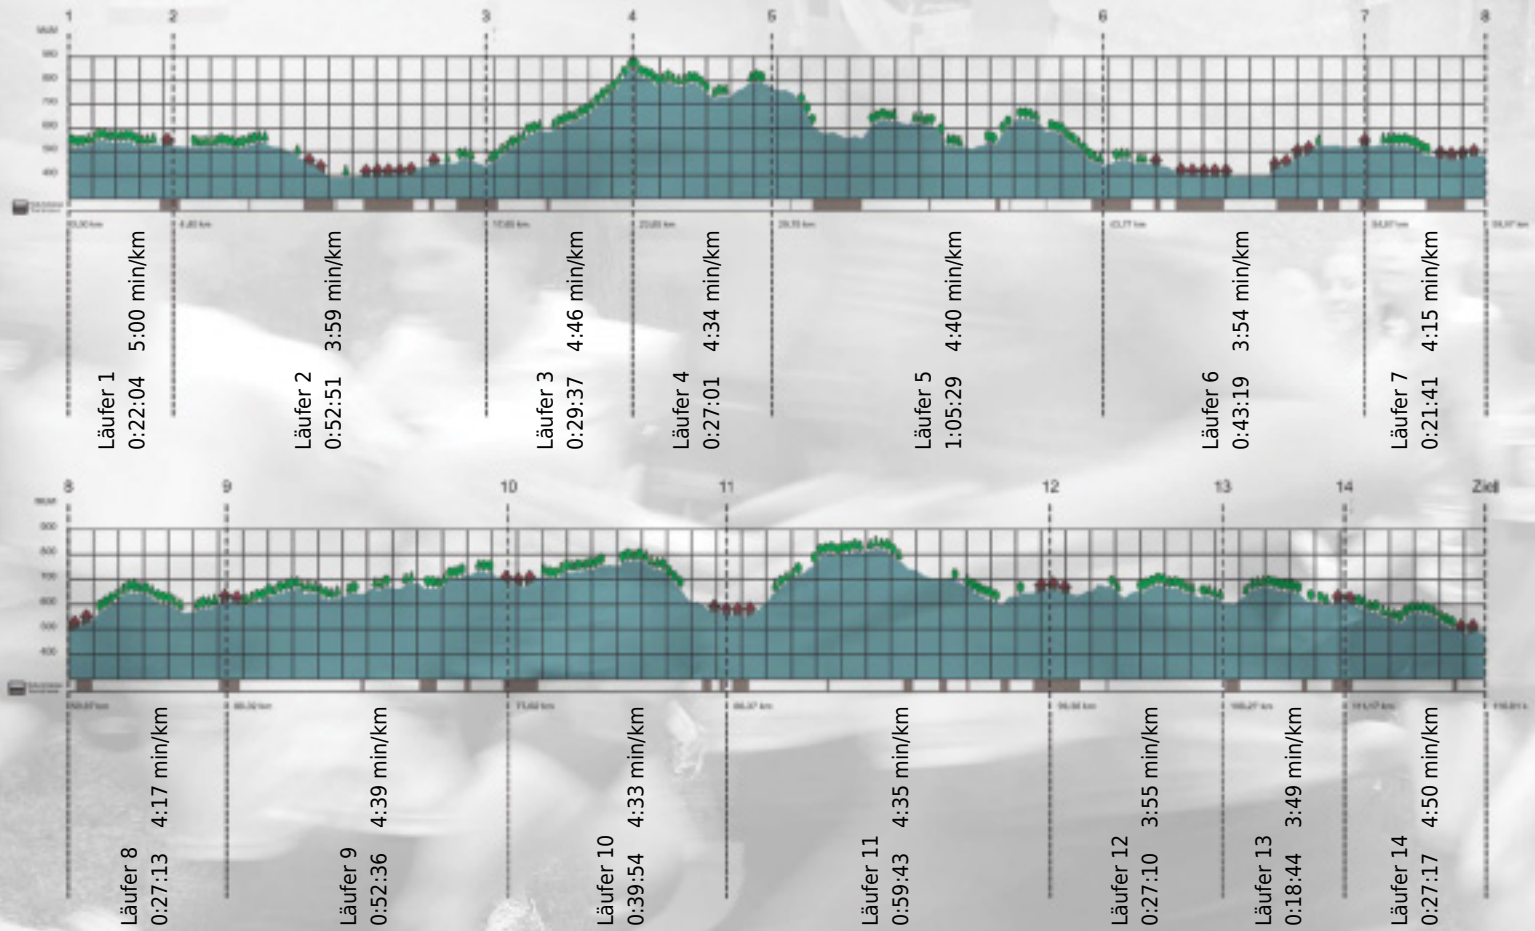

Stafette im
Grossraum
Zürich

GEDENKLAUF
WALTER HIEMEYER

URKUNDE

Platz gesamt: 31

Platz Kategorie: 31

Festina Lente

Kategorie: Schnelle

Laufzeit: 8:34:39 h (- min/km / - km/h)