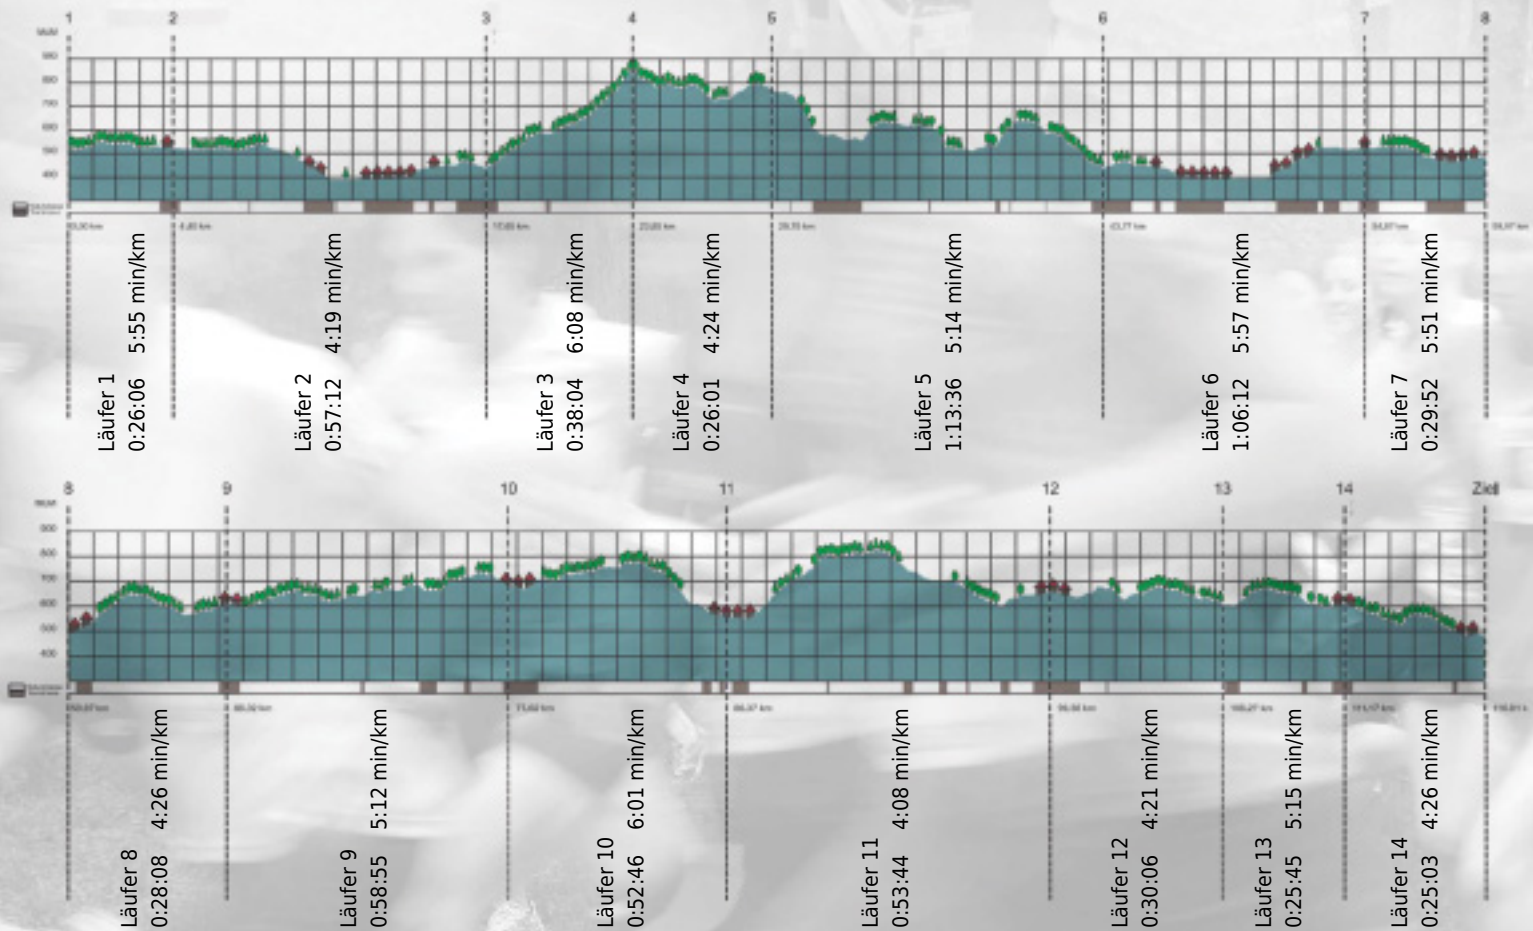

# URKUNDE

**Platz gesamt: 243**

**Platz Kategorie: 192**

## IVI Selection

**Kategorie: Schnelle**

**Laufzeit: 9:51:30 h (5:03 min/km / 11.77 km/h)**

Sponsoren

Partner