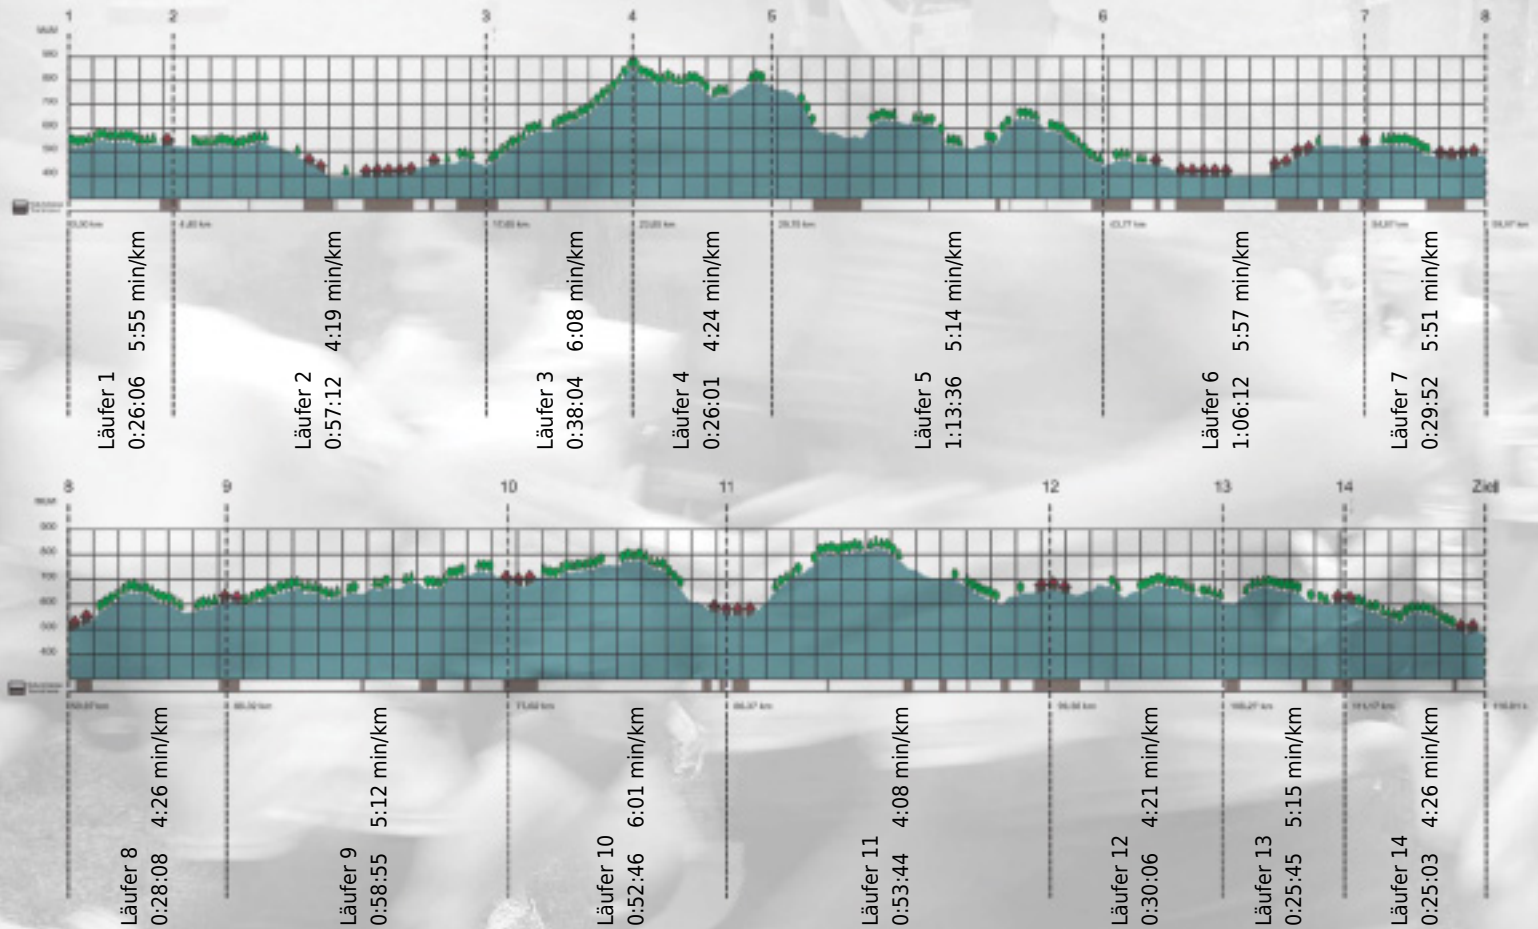

# URKUNDE

**Platz gesamt: 243**

**Platz Kategorie: 192**

## IVI Selection

**Kategorie: Schnelle**

**Laufzeit: 9:51:30 h (5:03 min/km / 11.85 km/h)**

Sponsoren

Partner