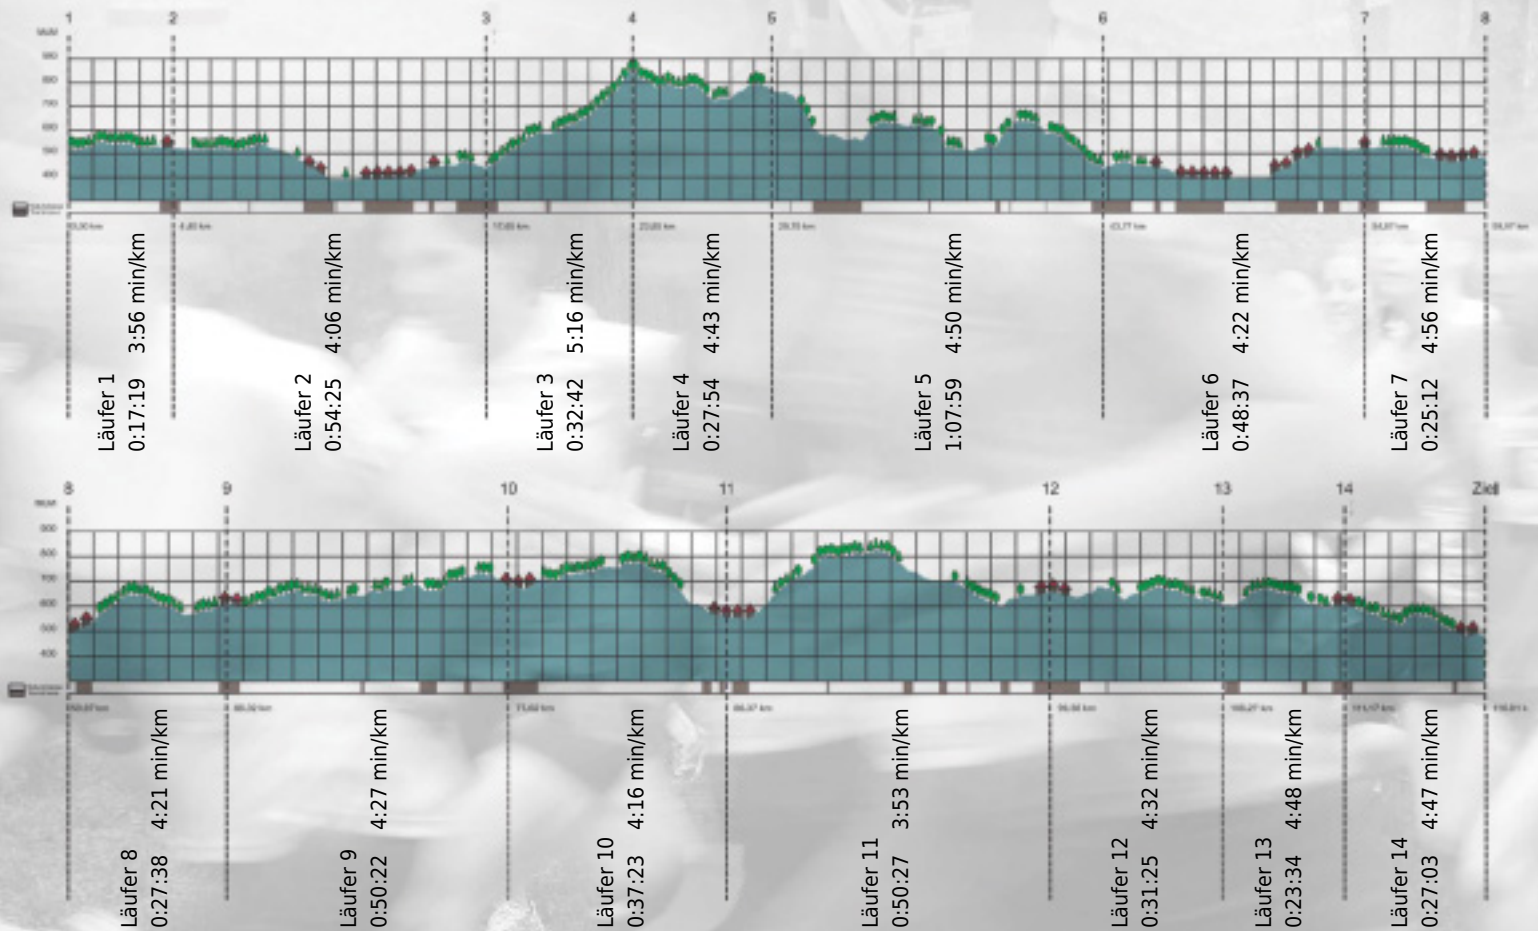

URKUNDE

Platz gesamt: 38

Platz Kategorie: 38

Julius Baer IT & Operations

Kategorie: Schnelle

Laufzeit: 8:42:00 h (4:28 min/km / 13.43 km/h)

Sponsoren

ALSTOM