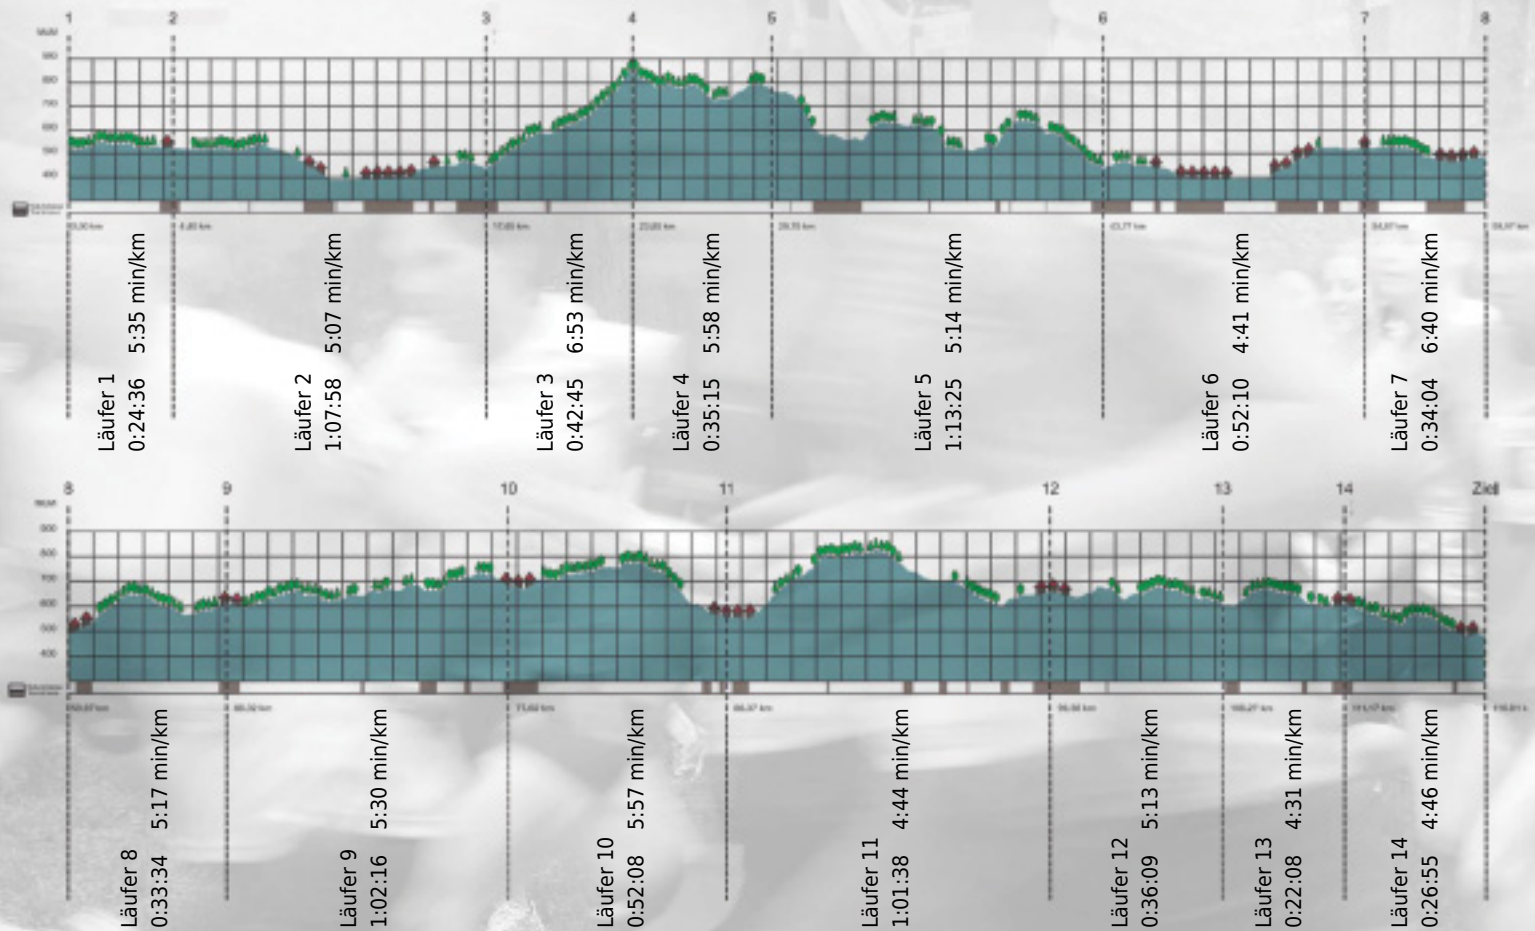

Stafette im
Grossraum
Zürich

GEDENKLAUF
WALTER HIEMEYER

URKUNDE

Platz gesamt: 472

Platz Kategorie: 199

BWS-SOFA

Kategorie: Langsame

Laufzeit: 10:25:01 h (5:21 min/km / 11.14 km/h)