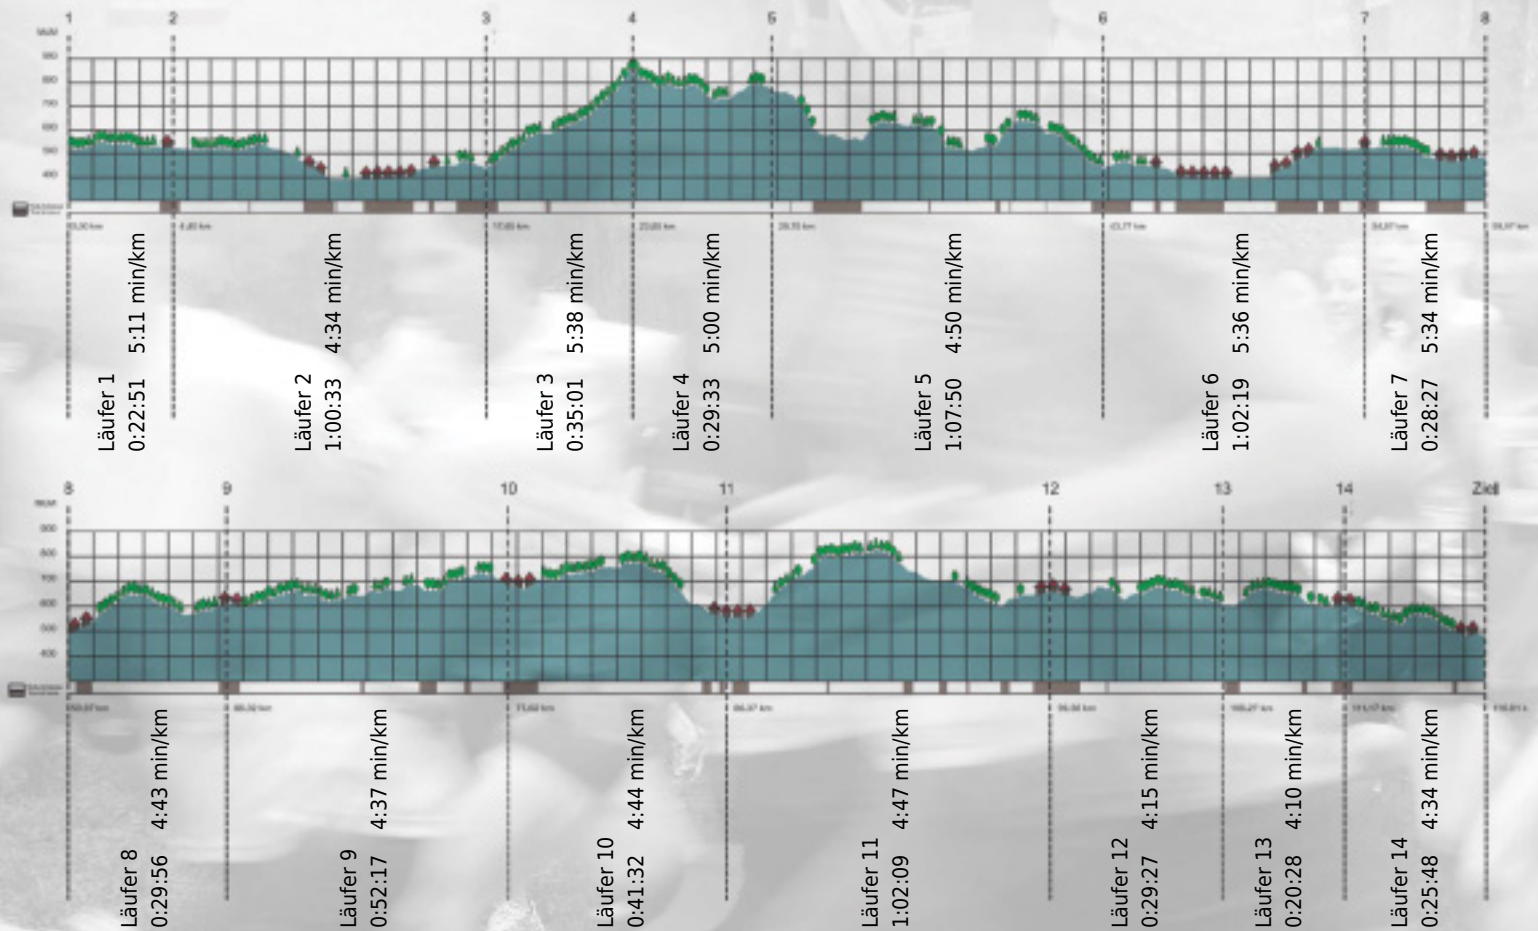

# URKUNDE

**Platz gesamt: 131**

**Platz Kategorie: 122**

## Kantonsschule Freudenberg

**Kategorie: Schnelle**

**Laufzeit: 9:28:11 h (- min/km / - km/h)**

Sponsoren

Partner