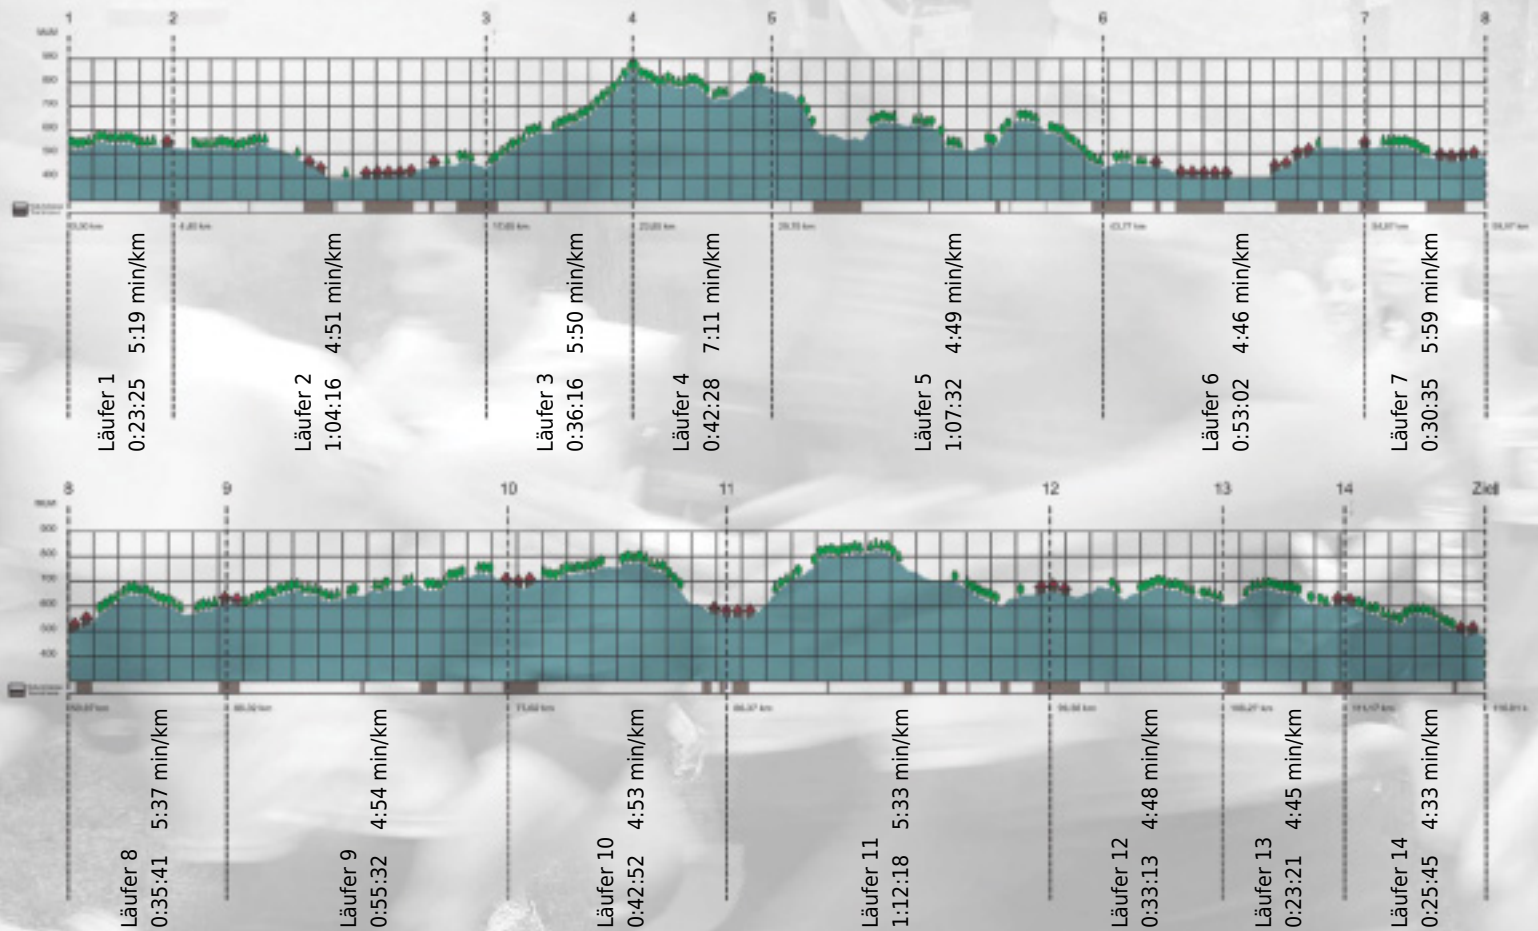

# URKUNDE

Platz gesamt: 349

Platz Kategorie: 237

## Kataschtrofe-Gruppe

Kategorie: Schnelle

Laufzeit: 10:06:16 h (5:11 min/km / 11.48 km/h)

Sponsoren

Partner