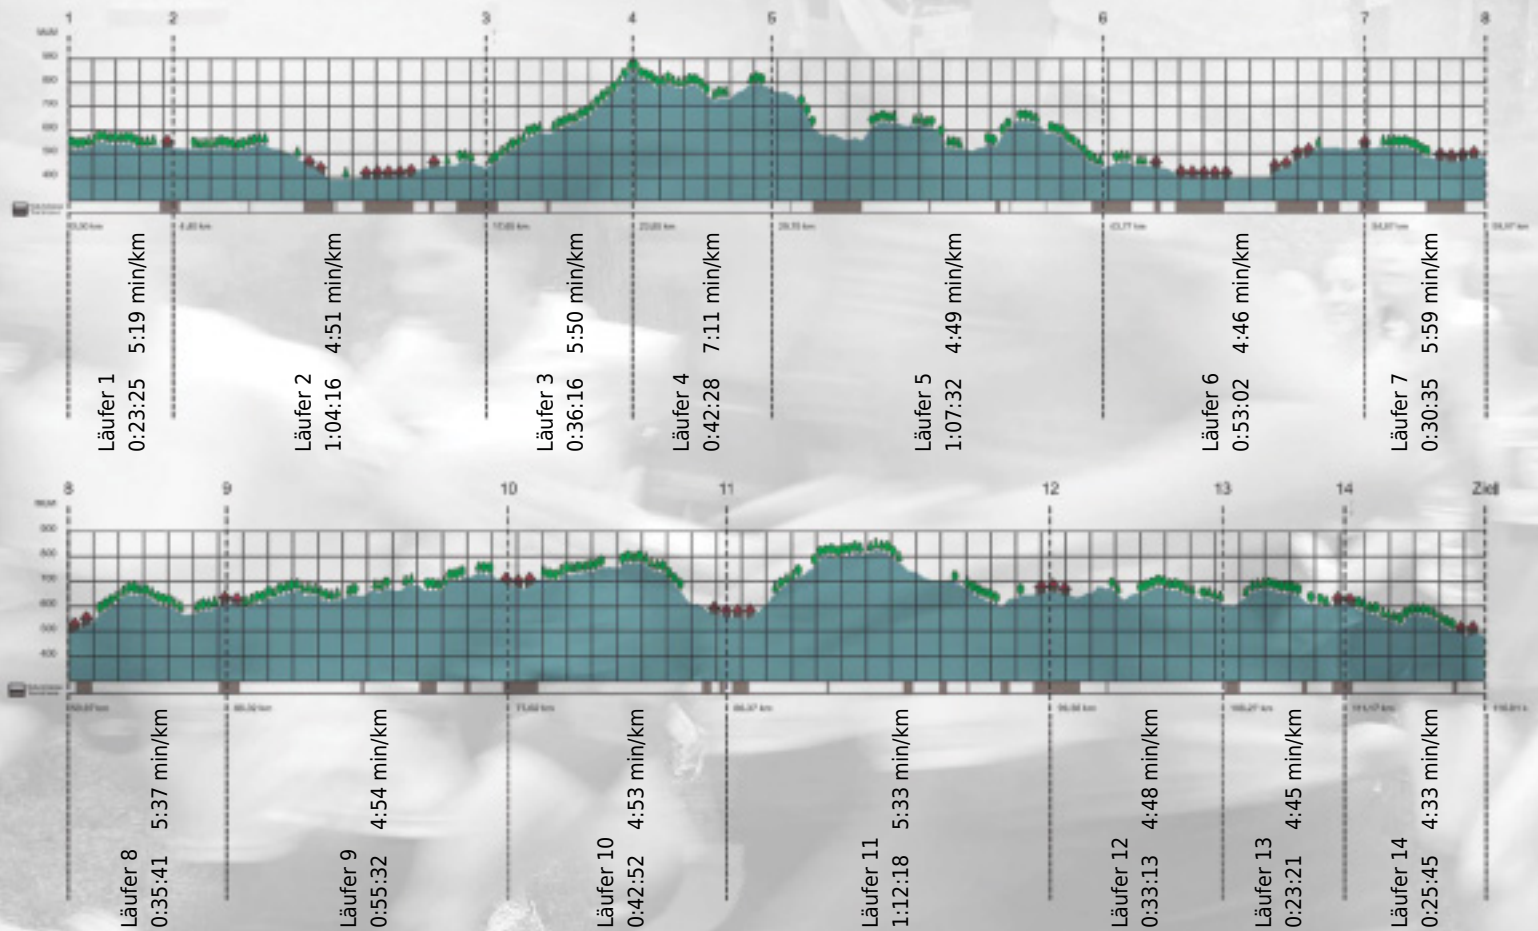

# URKUNDE

Platz gesamt: 349

Platz Kategorie: 237

## Kataschtrofe-Gruppe

Kategorie: Schnelle

Laufzeit: 10:06:16 h (- min/km / - km/h)

Sponsoren

Partner